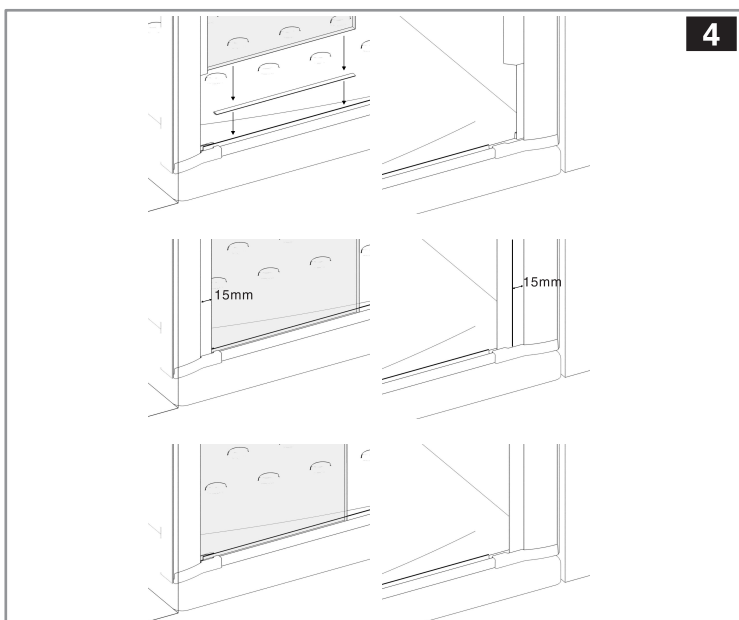

INSTRUÇÃO DE MONTAGEM

ASSEMBLY INSTRUCTIONS

IMPORTANTE | IMPORTANT

Antes da montagem. Assegurar que a superfície está limpa e
perfeitamente impermeabilizada.
Antes de furar certifique-se que não há tubos de água nem fios
electricos que passem no local dos furos.
Before assembly. Make sure that the surface is clean
and ensure perfect waterproof.
Before drilling make sure that no water pipes or electric
wires run across the position to be drilled

Atenção! Limpar a divisória com água limpa ou álcool não utilizar
produtos abrasivos ou solventes.
Attention! Clear the shower enclosure with clear water or alcohol
don't use abrasive products or solvents.

Ref.	89140010		89150010		89160010	
A	Min.	Max.	Min.	Max.	Min.	Max.
A	885	915	985	1015	1185	1215