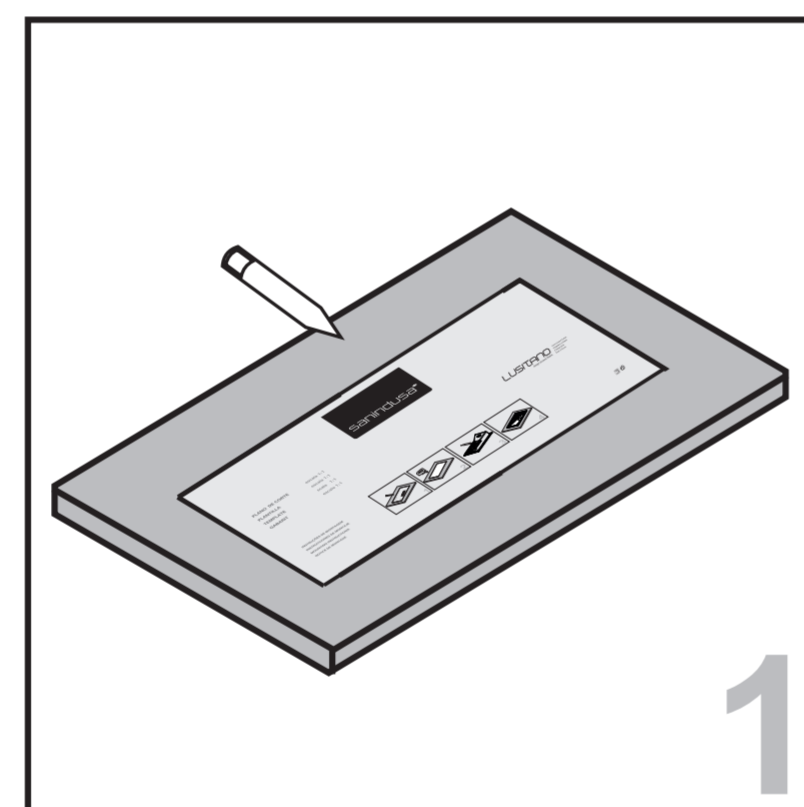

## LUSITANO

design Suzana Nobre

**PLANO DE CORTE** escala 1:1  
**CUTOUT TEMPLATE** scale 1:1  
**GABARIT DE DÉCOUPE** échelle 1:1  
**PLANTILLA DE RECORTE** escala 1:1  
**DIMA DI TAGLIO** scala 1:1

**INSTRUÇÕES DE MONTAGEM**  
**ASSEMBLY INSTRUCTIONS**  
**NOTICE DE MONTAGE**  
**INSTRUCCIONES DE MONTAJE**  
**ISTRUZIONI DI MONTAGGIO**

**(A)** Lava-louça com 1 cuba e escorredor  
**(B)** Lava-louça 2 cubas sem escorredor

**(A)** 1 bowl kitchen sink with drainer  
**(B)** Double bowl kitchen sink without drainer

**(A)** Évier 1 cuve avec egouttoir  
**(B)** Évier 2 cuves sans egouttoir