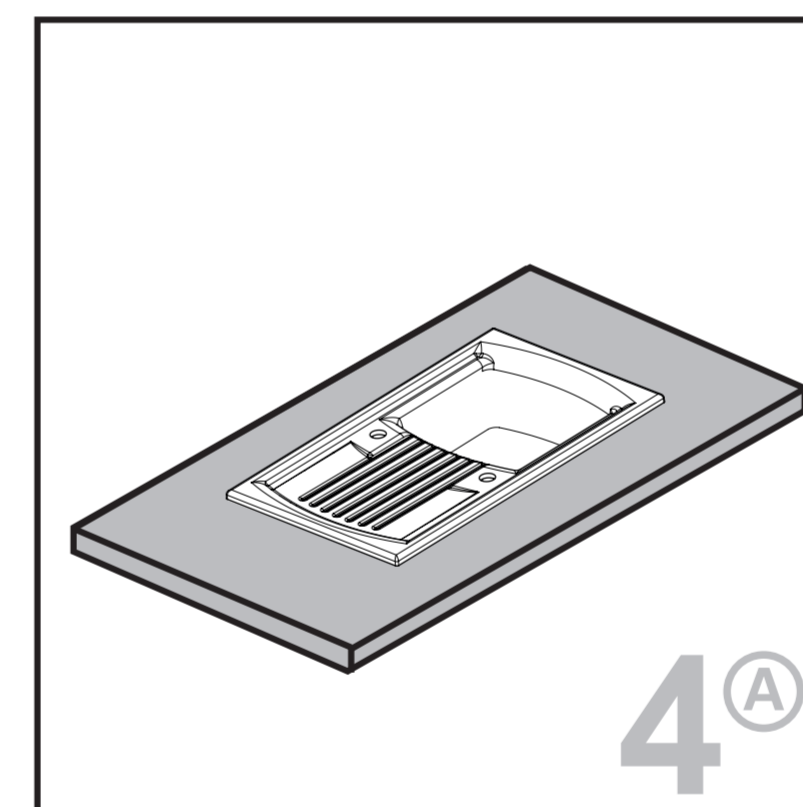

## LUSITANO

design Suzana Nobre

**PLANO DE CORTE** escala 1:1  
**CUTOUT TEMPLATE** scale 1:1  
**GABARIT DE DÉCOUPE** échelle 1:1  
**PLANTILLA DE RECORTE** escala 1:1  
**DIMA DI TAGLIO** scala 1:1

**INSTRUÇÕES DE MONTAGEM**  
**ASSEMBLY INSTRUCTIONS**  
**NOTICE DE MONTAGE**  
**INSTRUCCIONES DE MONTAJE**  
**ISTRUZIONI DI MONTAGGIO**

**(A)** Lava-louça com 1 cuba e escorredor  
**(B)** Lava-louça 2 cubas sem escorredor

**(A)** 1 bowl kitchen sink with drainer  
**(B)** Double bowl kitchen sink without drainer

**(A)** Évier 1 cuve avec egouttoir  
**(B)** Évier 2 cuves sans egouttoir