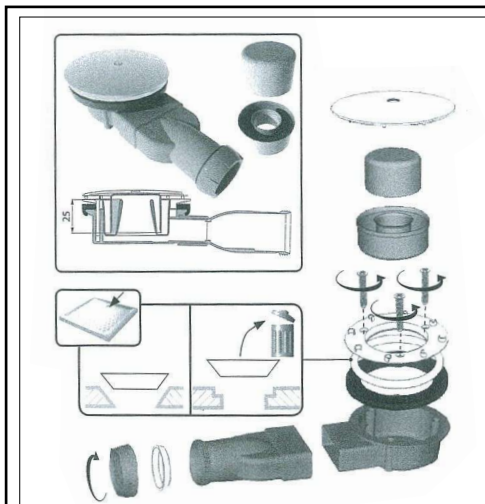

sanindusa[®]

www.sanindusa.pt

VALVULA PARA BASE
SHOWER TRAP
SIPHON POUR RECEVEUR

49911IM01

INSTRUÇÃO DE MONTAGEM / ASSEMBLY INSTRUCTIONS / INSTRUTIONS DE MONTAGE

Limpeza:

- Retirar a tampa em ABS cromado desencaixando-a do aro branco.
- Retirar o copo (conforme figura).
- Limpar com produto não abrasivo.
- Repôr o copo e encaixar a tampa sem forçar.

Nettoyage:

- Enlever la grille en ABS en la declipsant de l'anneau blanc.
- Enlever le godet (voir dessin).
- Nettoyer avec un produit non abrasif.
- Remettre en place le godet et replacer la grille en l'emboitant.