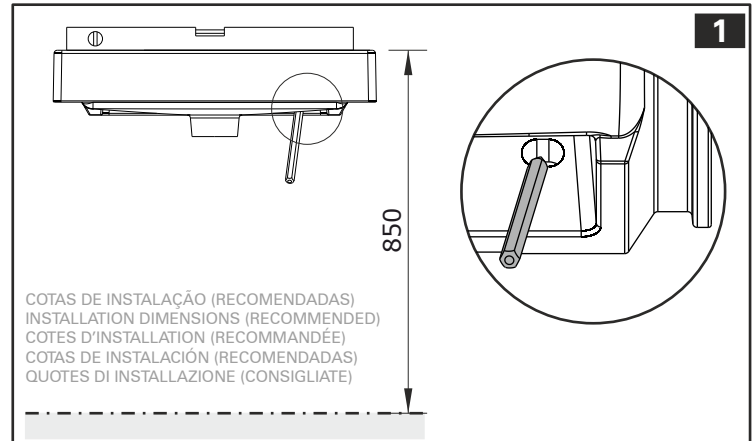

INSTRUÇÃO DE MONTAGEM ASSEMBLY INSTRUCTIONS NOTICE DE MONTAGE INSTRUCCIONES DE MONTAJE INSTRUZIONI DI MONTAGGIO

Lavatórios / Basins / Vasques / Lavabos / Lavabi	Kit de fixação / Fixing kit Kit de fixation / Kit de fijacion Kit di fissaggio
3 ou 4 pontos de fixação (exceto Clean 103) 3 or 4 fixing points (except Clean 103) 3 ou 4 points de fixation (sauf Clean 103) 3 o 4 puntos de fijación (excepto Clean 103) 3 o 4 punti di fissaggio (tranne Clean 103)	(2 x) 43
2 pontos de fixação (exceto Note 36x18 e Note 45x25) 2 fixing points except (Note 36x18 and Note 45x25) 2 points de fixation (sauf Note 36x18 et Note 45x25) 2 puntos de fijación (excepto Note 36x18 y Note 45x25) 2 punti di fissaggio (tranne Note 36x18 e Note 45x25)	43
Clean 103	MSKT1631
Note 36x18	49
Note 45x25	48