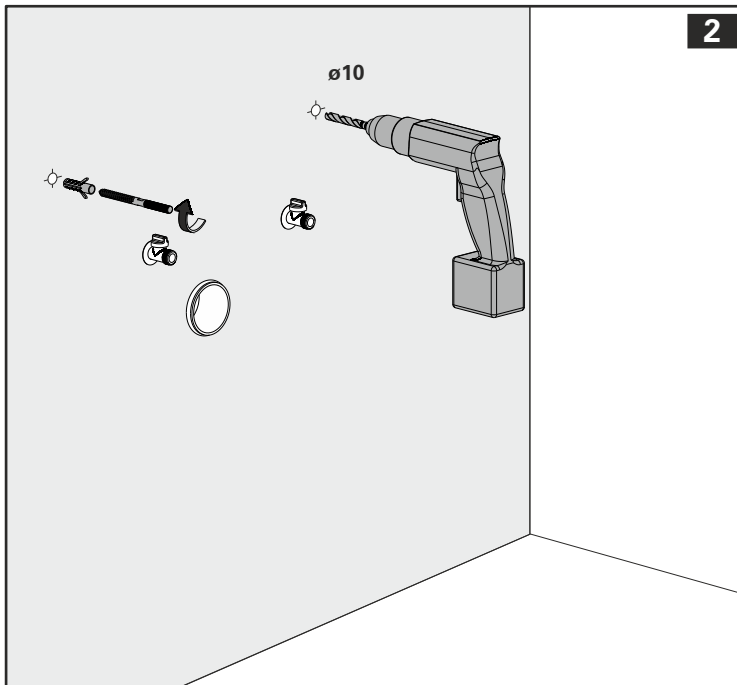

INSTRUÇÃO DE MONTAGEM ASSEMBLY INSTRUCTIONS NOTICE DE MONTAGE INSTRUCCIONES DE MONTAJE INSTRUZIONI DI MONTAGGIO

Lavatórios / Basins / Vasques / Lavabos / Lavabi	Kit de fixação / Fixing kit Kit de fixation / Kit de fijacion Kit di fissaggio
3 ou 4 pontos de fixação (exceto Clean 103) 3 or 4 fixing points (except Clean 103) 3 ou 4 points de fixation (sauf Clean 103) 3 o 4 puntos de fijación (excepto Clean 103) 3 o 4 punti di fissaggio (tranne Clean 103)	(2 x) 43
2 pontos de fixação (exceto Note 36x18 e Note 45x25) 2 fixing points except (Note 36x18 and Note 45x25) 2 points de fixation (sauf Note 36x18 et Note 45x25) 2 puntos de fijación (excepto Note 36x18 y Note 45x25) 2 punti di fissaggio (tranne Note 36x18 e Note 45x25)	43
Clean 103	MSKT1631
Note 36x18	49
Note 45x25	48