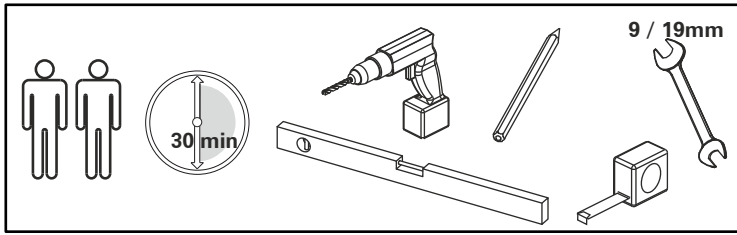

INSTRUÇÃO DE MONTAGEM ASSEMBLY INSTRUCTIONS NOTICE DE MONTAGE INSTRUCCIONES DE MONTAJE INSTRUZIONI DI MONTAGGIO

Lavatórios / Basins / Vasques / Lavabos / Lavabi	Kit de fixação / Fixing kit Kit de fixation / Kit de fijacion Kit di fissaggio
3 ou 4 pontos de fixação (exceto Clean 103) 3 or 4 fixing points (except Clean 103) 3 ou 4 points de fixation (sauf Clean 103) 3 o 4 puntos de fijación (excepto Clean 103) 3 o 4 punti di fissaggio (tranne Clean 103)	(2 x) 43
2 pontos de fixação (exceto Note 36x18 e Note 45x25) 2 fixing points except (Note 36x18 and Note 45x25) 2 points de fixation (sauf Note 36x18 et Note 45x25) 2 puntos de fijación (excepto Note 36x18 y Note 45x25) 2 punti di fissaggio (tranne Note 36x18 e Note 45x25)	43
Clean 103	MSKT1631
Note 36x18	49
Note 45x25	48