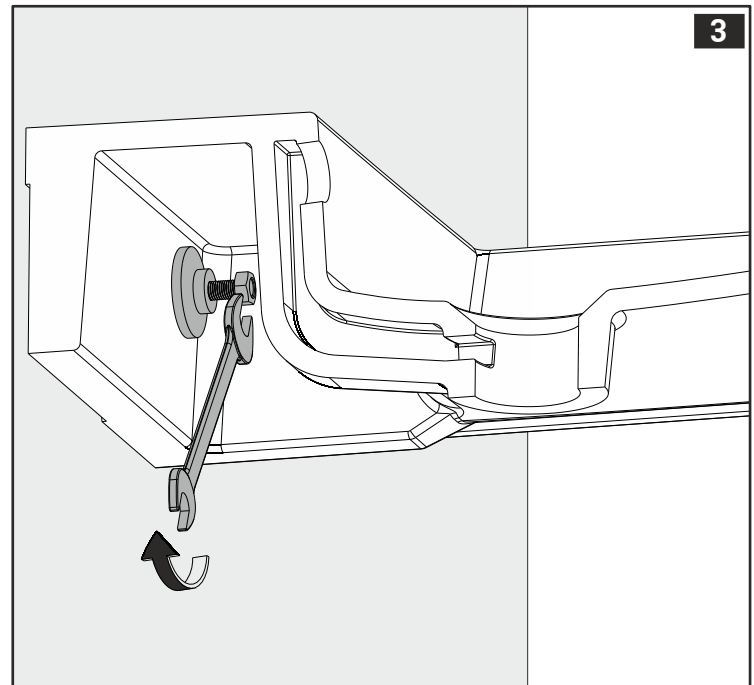

INSTRUÇÃO DE MONTAGEM ASSEMBLY INSTRUCTIONS NOTICE DE MONTAGE INSTRUCCIONES DE MONTAJE INSTRUZIONI DI MONTAGGIO

Lavatórios / Basins / Vasques / Lavabos / Lavabi	Kit de fixação / Fixing kit Kit de fixation / Kit de fijacion Kit di fissaggio
3 ou 4 pontos de fixação (exceto Clean 103) 3 or 4 fixing points (except Clean 103) 3 ou 4 points de fixation (sauf Clean 103) 3 o 4 puntos de fijación (excepto Clean 103) 3 o 4 punti di fissaggio (tranne Clean 103)	(2 x) 43
2 pontos de fixação (exceto Note 36x18 e Note 45x25) 2 fixing points except (Note 36x18 and Note 45x25) 2 points de fixation (sauf Note 36x18 et Note 45x25) 2 puntos de fijación (excepto Note 36x18 y Note 45x25) 2 punti di fissaggio (tranne Note 36x18 e Note 45x25)	43
Clean 103	MSKT1631
Note 36x18	49
Note 45x25	48