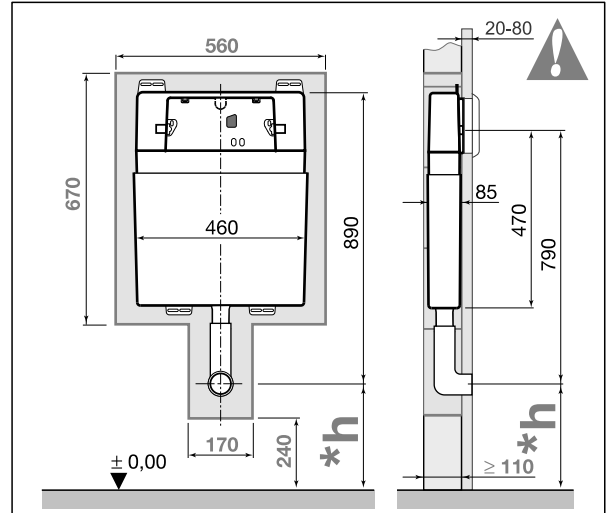

# 40433 wallfit

INSTRUÇÃO DE MONTAGEM  
INSTRUCCIONES DE MONTAGE  
MOUNTING INSTRUCTIONS  
NOTICE DE MONTAGE

\*h Consultar desenho do fabricante da peça cerâmica.  
\*h Check the manufacturer drawings of the ceramic part.