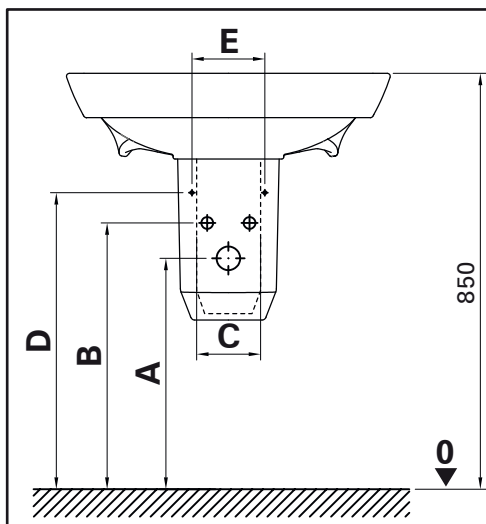

COTAS DE INSTALAÇÃO  
(RECOMENDADAS)

INSTALLATION GUIDE  
(RECOMMENDED)

COTES D'INSTALLATION  
(RECOMMANDÉE)

COTAS DE INSTALACIÓN  
(RECOMENDADAS)

QUOTE DI INSTALLAZIONE  
(CONSIGLIATE)

- ♦ Pontos de fixação | Fixing points | Points de fixation | Puntos de fijación | Punti di fissaggio
- ⊕ Entrada de água | Water services | Entrée d'eau | Entrada de agua | Entrata d'acqua
- ⊕ Saída de esgoto | Waste exit | Sortie d'égout | Desagüe | Scarico
- ⏚ Solo | Floor | Sol | Suelo | Suolo

	Lavatório Washbasin Lavabo Lavabo Lavabi	Coluna Suspensa Semi Pedestal Demi-Colonne Semi Pedestal Semi Colonna	A	B	C	D	E
ADVANCE	127300	127220	520	590	140	655	138
	127310	127220	525	590	140	655	138
AVEIRO	103310	103220	495	555	152	605	168
	103320	103220	490	550	155	600	168
CETUS	110300	110220	520	595	165	665	206
	110310	110220	515	590	165	665	206
EASY	131310	131220	525	580	140	640	130
	131320	131220	535	590	140	640	130
	131330	131220	530	585	140	640	130
JADE	104320	104220	495	585	110	665	230
LOOK	134310	134220	576	618	140	680	118
	134320	134220	561	630	140	680	118
	134330	134220	558	623	140	673	118
	134340	134220	560	625	140	675	118
	134370	134220	555	625	140	675	118
URB.Y	140300	140220	525	590	140	655	133
	140310	140220	525	590	140	650	133
	140320	140220	520	585	140	645	133
WINNER	142300	142220	520	595	165	665	206
	142310	142220	515	590	165	665	206
WC KIDS	125300	125220	565	618	140	668	118

mm