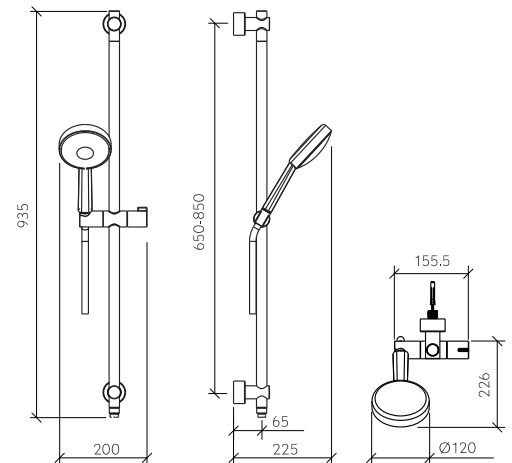

# Face

5R810701

Flexível (1500mm) e chuveiro de mão (Ø120mm): incluídos  
 Número de saídas de água: 1  
 Tipo de torneira: misturadora de encastrar 3 vias (não incluída)  
 Chuveiro de mão: 3 funções  
 Suporte de chuveiro: regulável e orientável

Flexible (1500mm) and hand shower (Ø120mm): included  
 Number of water outlets: 1  
 Tap type: 3 way wall mounted mixer (not included)  
 Hand shower: 3 functions  
 Hand shower holder: adjustable and swivel

Flexible (1500mm) et douchette à main (Ø120mm): inclus  
 Nombre de sorties d'eau: 1  
 Type de robinetterie: mitigeur de bain/ douche ou douche à encastrer 3 voies (non incluse)  
 Douchette à main: 3 fonctions  
 Support mural: réglable en hauteur et orientable

5R890701

Flexível (1500mm), chuveiro de mão (Ø120mm) e de topo (Ø180mm): incluídos  
 Número de saídas de água: 2  
 Tipo de torneira: misturadora de encastrar 3 vias (não incluída)  
 Chuveiro de mão: 3 funções | chuveiro de topo: 1 função  
 Suporte de chuveiro: regulável e orientável