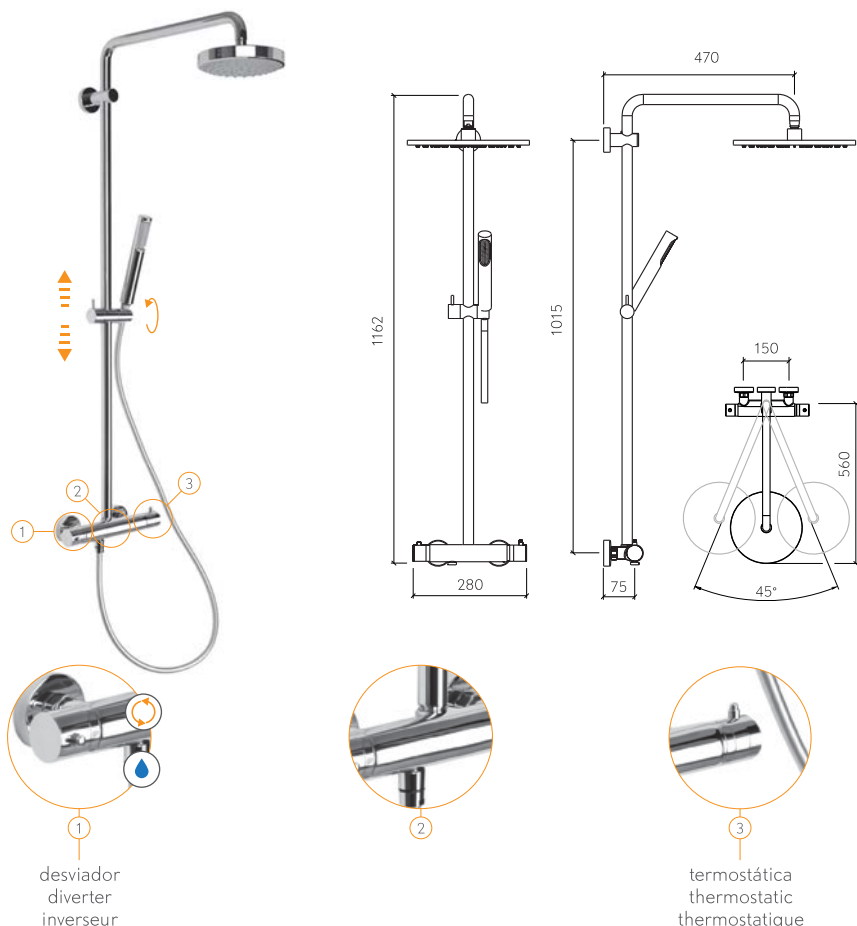

Flexible (1500mm), douchette à main (Ø120mm) et douche de tête (Ø180mm): inclus  
 Nombre de sorties d'eau: 2  
 Type de robinetterie: mitigeur de bain/ douche ou douche\* (non incluse)  
 Douchette à main: 3 fonctions | douche de tête: 1 fonction  
 Support mural: réglable en hauteur et orientable

# Torus

537772111  
537772111S\*

\* chuveiro de topo não incluído | head shower not included | douche de tête non incluse

Flexível (1500mm) e chuveiro de mão (Ø32mm): incluídos  
Número de saídas de água: 2  
Tipo de torneira: misturadora termostática  
Chuveiro de mão: 1 função  
Chuveiro de topo: 1 função, orientável  
Suporte de chuveiro: regulável e orientável

Flexible (1500mm) and hand shower (Ø32mm): included  
Number of water outlets: 2  
Tap type: thermostatic mixer  
Hand shower: 1 function  
Head shower: 1 function, swivel  
Hand shower holder: adjustable and swivel

Flexible (1500mm), douchette à main (Ø32mm): inclus  
Nombre de sorties d'eau: 2  
Type de robinetterie: mitigeur thermostatique  
Douchette à main: 1 fonction  
Douche de tête: 1 fonction, orientable  
Support mural: réglable en hauteur et orientable