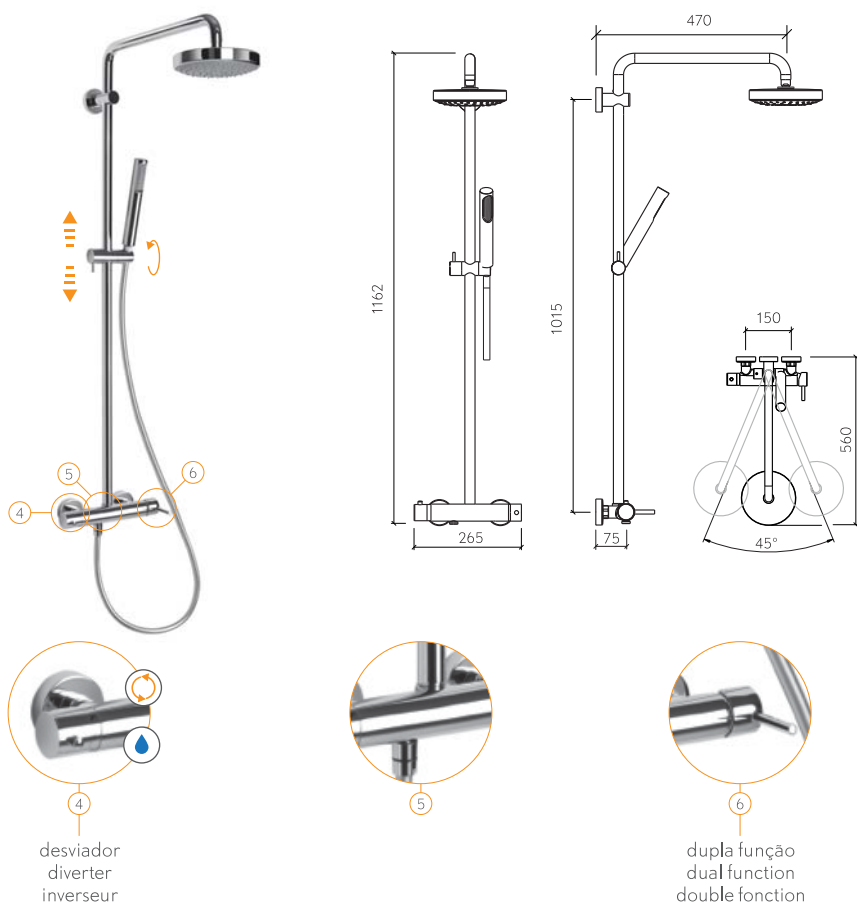

Flexible (1500mm), douchette à main (Ø32mm): inclus  
Nombre de sorties d'eau: 2  
Type de robinetterie: mitigeur thermostatique  
Douchette à main: 1 fonction  
Douche de tête: 1 fonction, orientable  
Support mural: réglable en hauteur et orientable

# Tube

531570111  
531570111S\*

\* chuveiro de topo não incluído | head shower not included | douche de tête non incluse

Flexível (1500mm) e chuveiro de mão (Ø32mm): incluídos  
Número de saídas de água: 2  
Tipo de torneira: misturadora monocomando  
Chuveiro de mão: 1 função  
Chuveiro de topo: 1 função, orientável  
Suporte de chuveiro: regulável e orientável

Flexible (1500mm) and hand shower (Ø32mm): included  
Number of water outlets: 2  
Tap type: single-lever mixer  
Hand shower: 1 function  
Head shower: 1 function, swivel  
Hand shower holder: adjustable and swivel

Flexible (1500mm), douchette à main (Ø32mm): inclus  
Nombre de sorties d'eau: 2  
Type de robinetterie: mélangeur  
Douchette à main: 1 fonction  
Douche de tête: 1 fonction, orientable  
Support mural: réglable en hauteur et orientable