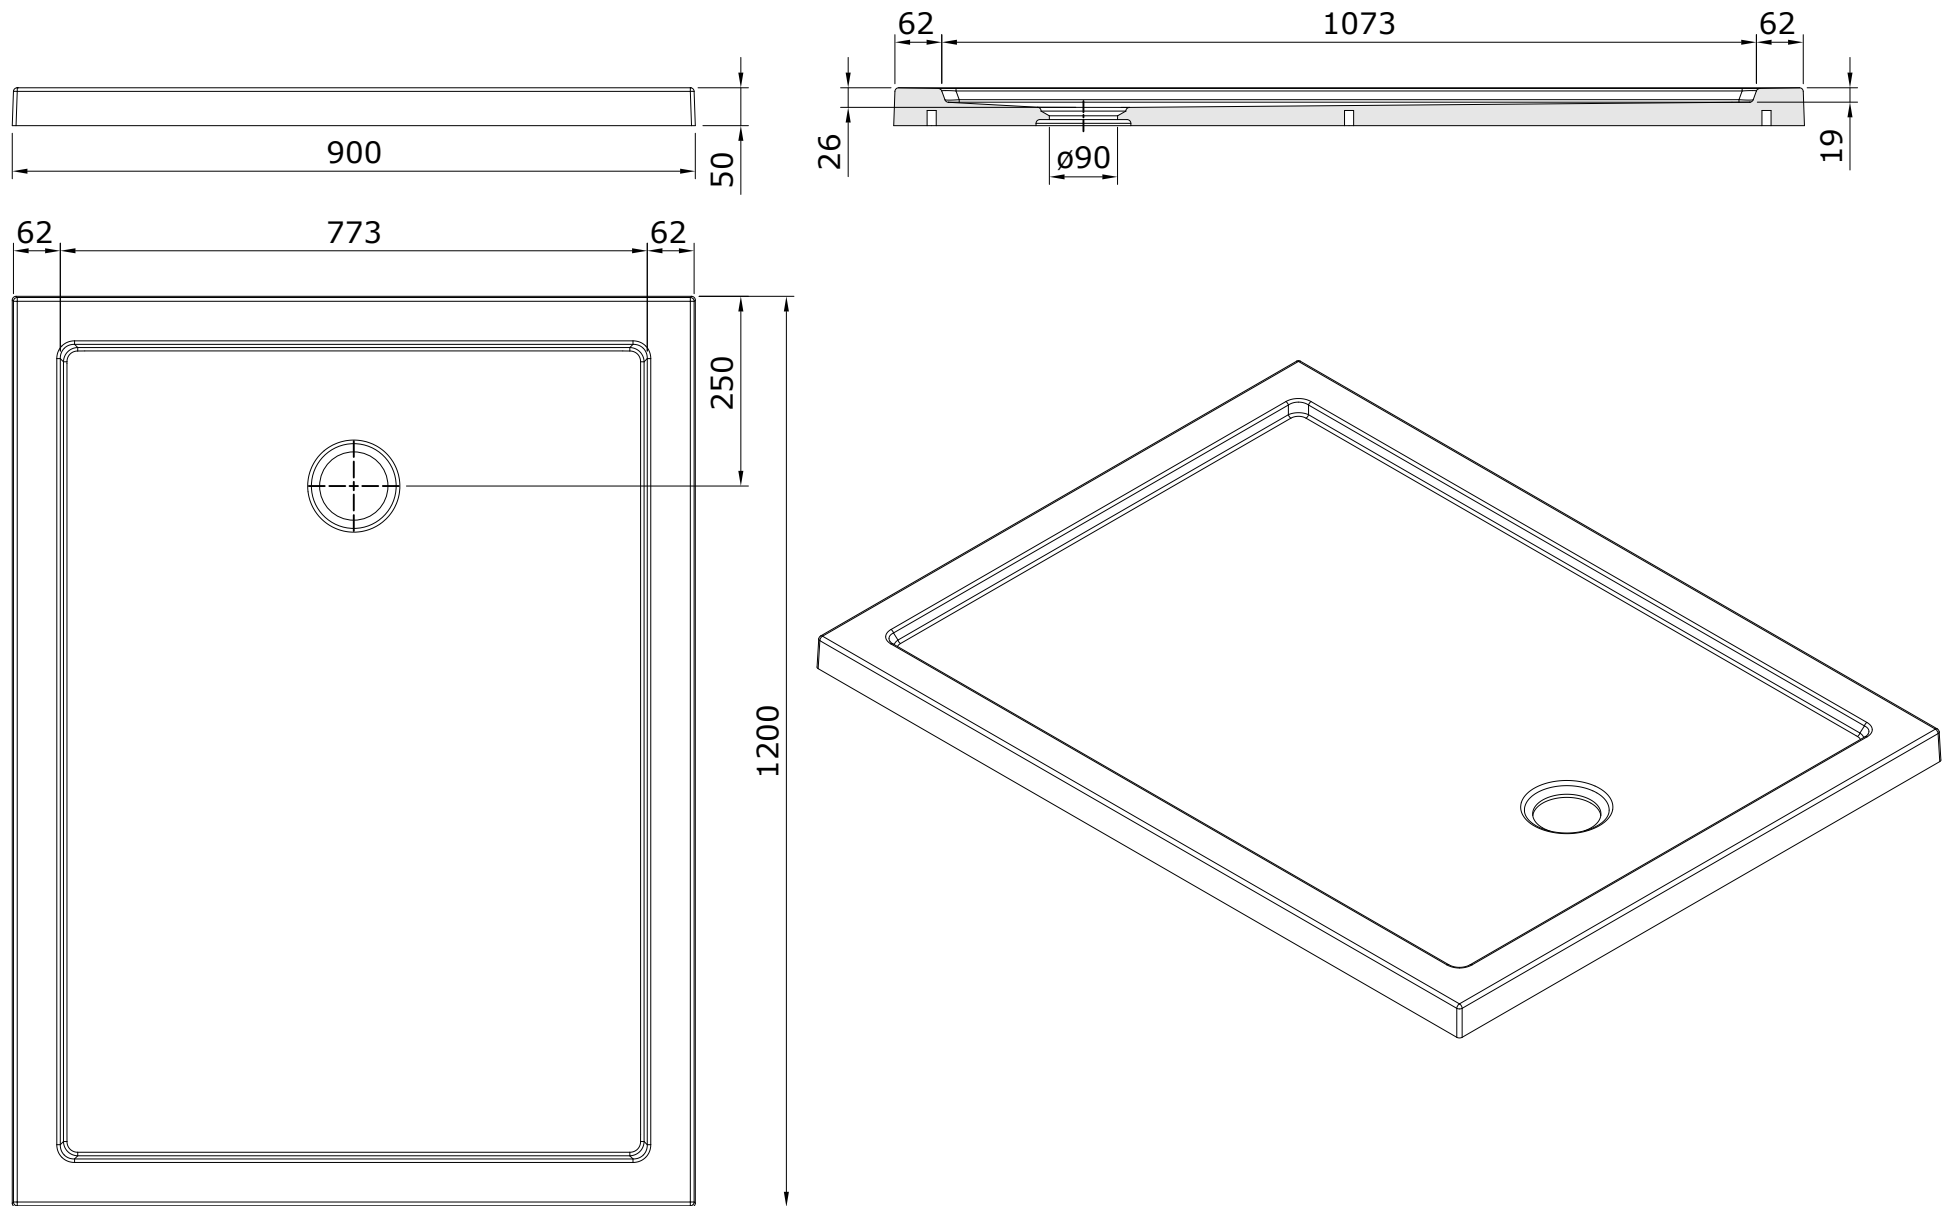

Selenium
cod.: 9212009040
ver.: 00

descrição: base de duche extra-plana 120x90
description: 120x90 low profile shower tray
description: receveur de douche extra-plat 120x90

sanindusa®

Os produtos apresentados seguem especificações técnicas internas da SANINDUSA.
As dimensões são meramente indicativas.
Reservamos o direito de fazer alterações técnicas que permitam melhorar a funcionalidade dos nossos produtos, sem aviso prévio.

The presented products follow technical specifications from SANINDUSA.
The dimensions of the pieces are merely a reference.
We reserve the right to introduce technical improvements in our products without previous advice.