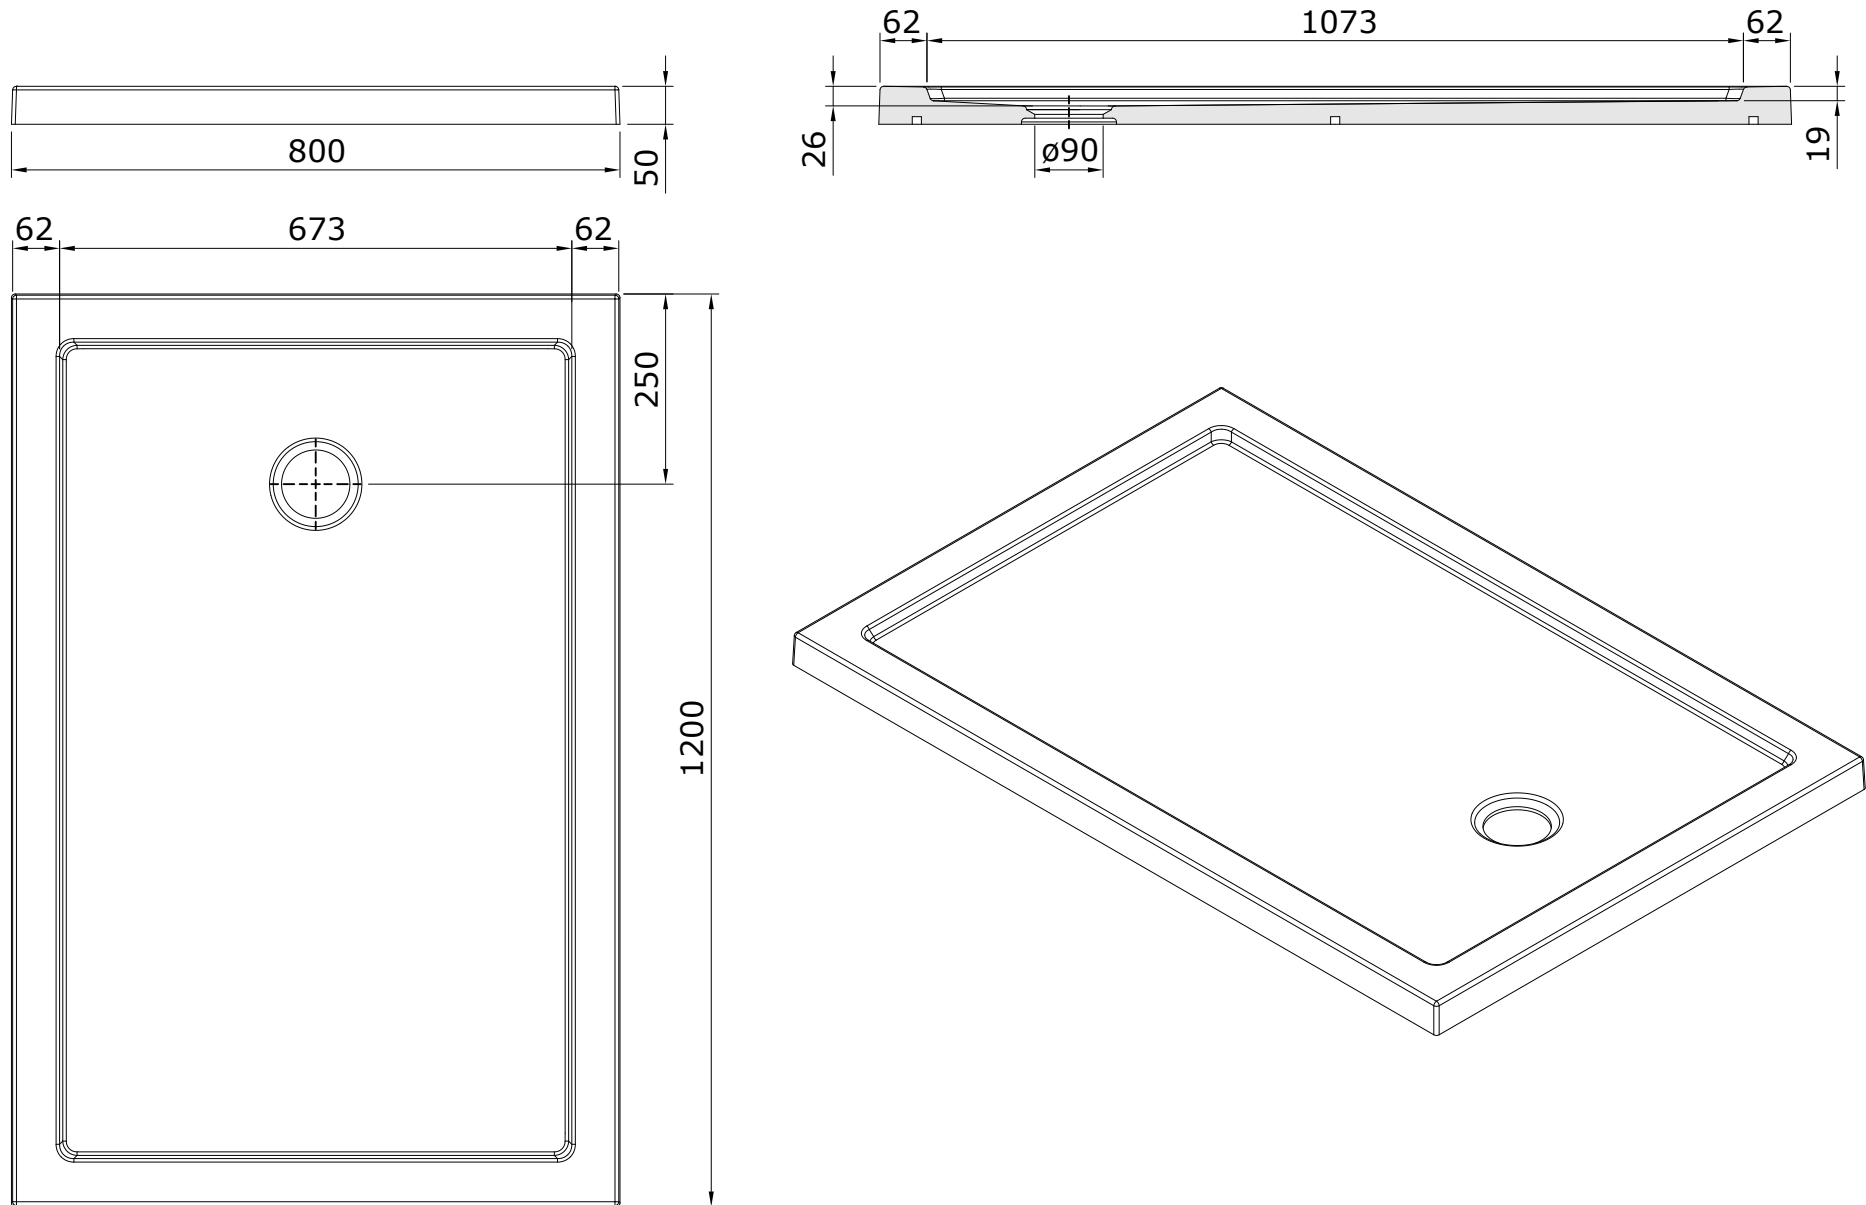

Selenium
cod.: 9212008040
ver.: 00

descrição: base de duche extra-plana 120x80
description: 120x80 low profile shower tray
description: receveur de douche extra-plat 120x80

sanindusa®

Os produtos apresentados seguem especificações técnicas internas da SANINDUSA.
As dimensões são meramente indicativas.
Reservamos o direito de fazer alterações técnicas que permitam melhorar a funcionalidade dos nossos produtos, sem aviso prévio.

The presented products follow technical specifications from SANINDUSA.
The dimensions of the pieces are merely a reference.
We reserve the right to introduce technical improvements in our products without previous advice.

Les produits présentés suivent les spécifications techniques internes de SANINDUSA.
Les dimensions de ceux-ci sont données à titre indicatifs.
Nous nous réservons le droit de procéder aux modifications techniques qui permettraient d'améliorer les fonctionnalités de nos produits, sans préavis.