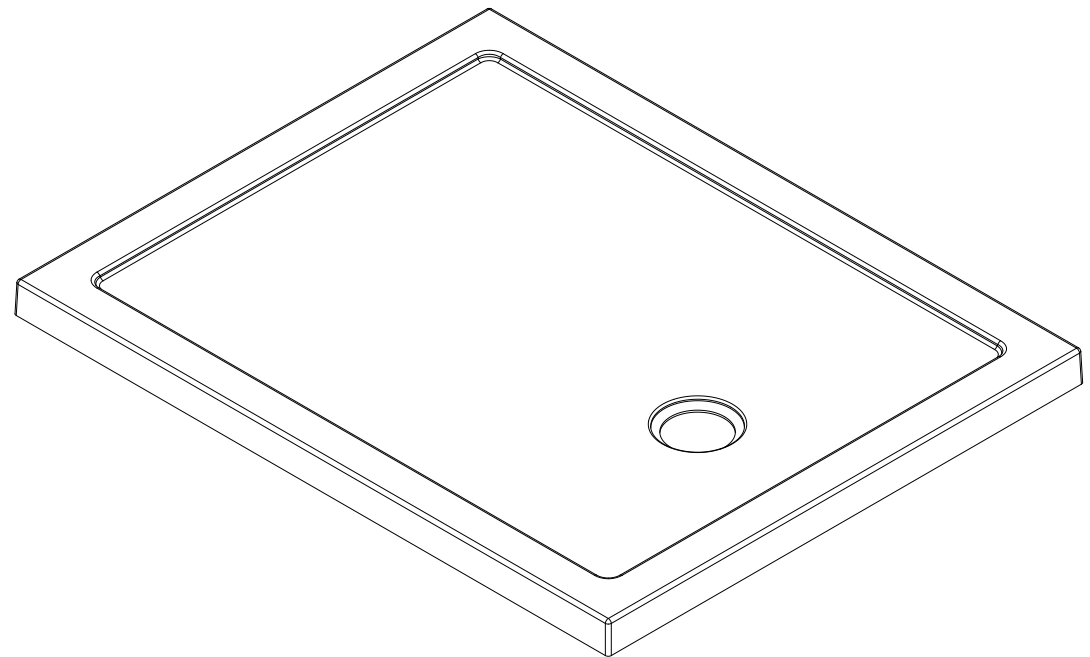

Selenium
cod.: 9210008040
ver.: 00

descrição: base de duche extra-plana 100x80
description: 100x80 low profile shower tray
description: receveur de douche extra-plat 100x80

sanindusa®

Os produtos apresentados seguem especificações técnicas internas da SANINDUSA.
As dimensões são meramente indicativas.
Reservamos o direito de fazer alterações técnicas que permitam melhorar a funcionalidade dos nossos produtos, sem aviso prévio.