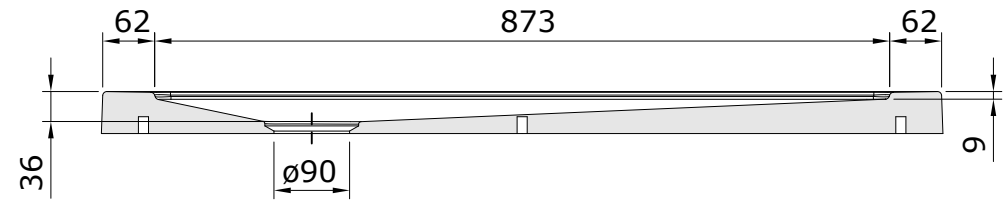

Selenium
cod.: 9210008040
ver.: 00

descrição: base de duche extra-plana 100x80
description: 100x80 low profile shower tray
description: receveur de douche extra-plat 100x80

sanindusa®

Os produtos apresentados seguem especificações técnicas internas da SANINDUSA.
As dimensões são meramente indicativas.
Reservamos o direito de fazer alterações técnicas que permitam melhorar a funcionalidade dos nossos produtos, sem aviso prévio.

The presented products follow technical specifications from SANINDUSA.
The dimensions of the pieces are merely a reference.
We reserve the right to introduce technical improvements in our products without previous advice.

Les produits présentés suivent les spécifications techniques internes de SANINDUSA.
Les dimensions de ceux-ci sont données à titre indicatifs.
Nous nous réservons le droit de procéder aux modifications techniques qui permettraient d'améliorer les fonctionnalités de nos produits, sans préavis.