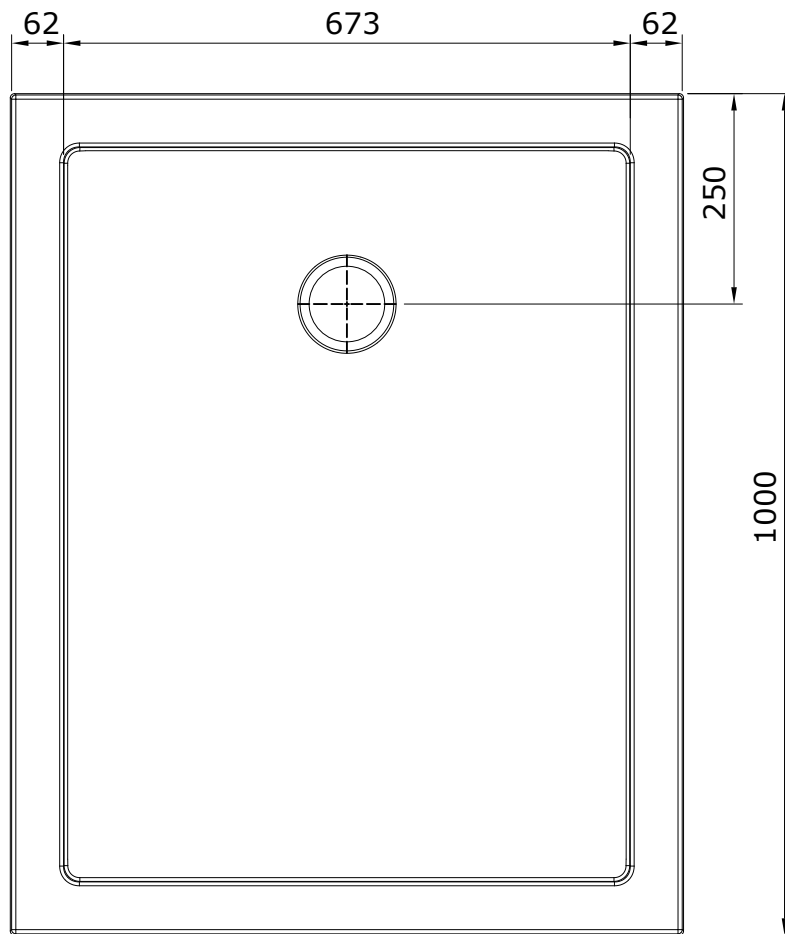

Selenium
cod.: 9210008040
ver.: 00

descrição: base de duche extra-plana 100x80
description: 100x80 low profile shower tray
description: receveur de douche extra-plat 100x80

sanindusa®

Os produtos apresentados seguem especificações técnicas internas da SANINDUSA.
As dimensões são meramente indicativas.
Reservamos o direito de fazer alterações técnicas que permitam melhorar a funcionalidade dos nossos produtos, sem aviso prévio.

The presented products follow technical specifications from SANINDUSA.
The dimensions of the pieces are merely a reference.
We reserve the right to introduce technical improvements in our products without previous advice.