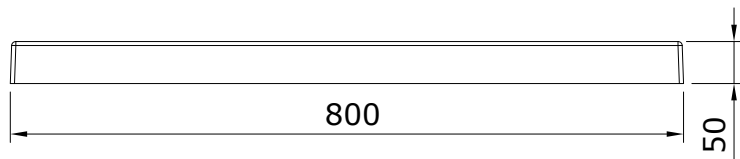

Selenium
cod.: 9210008040
ver.: 00

descrição: base de duche extra-plana 100x80
description: 100x80 low profile shower tray
description: receveur de douche extra-plat 100x80

sanindusa®

Os produtos apresentados seguem especificações técnicas internas da SANINDUSA.
As dimensões são meramente indicativas.
Reservamos o direito de fazer alterações técnicas que permitam melhorar a funcionalidade dos nossos produtos, sem aviso prévio.

The presented products follow technical specifications from SANINDUSA.
The dimensions of the pieces are merely a reference.
We reserve the right to introduce technical improvements in our products without previous advice.

Les produits présentés suivent les spécifications techniques internes de SANINDUSA.
Les dimensions de ceux-ci sont données à titre indicatifs.
Nous nous réservons le droit de procéder aux modifications techniques qui permettraient d'améliorer les fonctionnalités de nos produits, sans préavis.