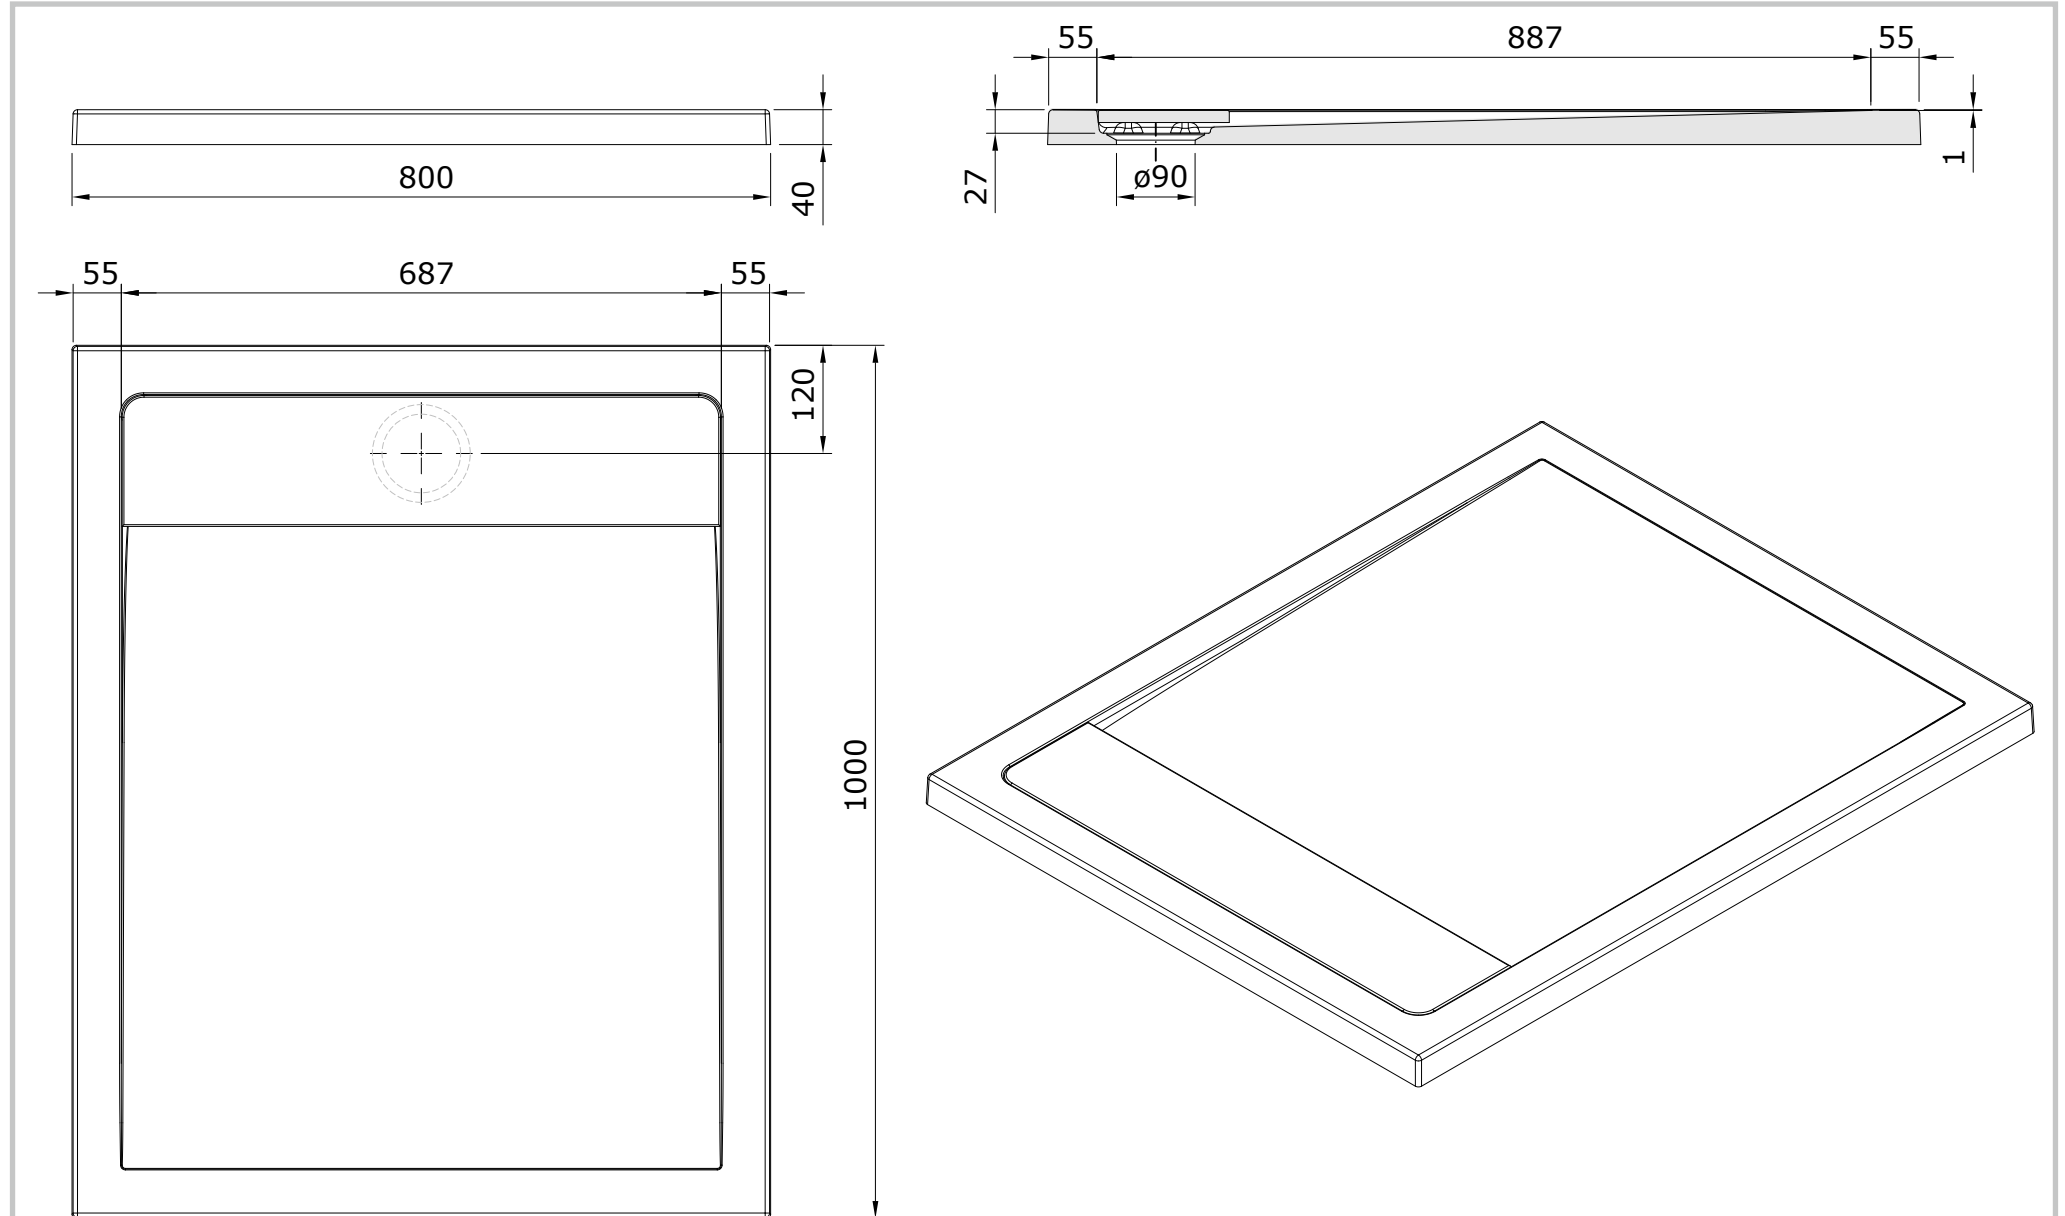

Cobalt
cod.: 9110008000
ver.: 00

descrição: base de duche extra-plana 100x80
description: 100x80 low profile shower tray
description: receveur de douche extra-plat 100x80

sanindusa®

Os produtos apresentados seguem especificações técnicas internas da SANINDUSA.
As dimensões são meramente indicativas.
Reservamos o direito de fazer alterações técnicas que permitam melhorar a funcionalidade dos nossos produtos, sem aviso prévio.