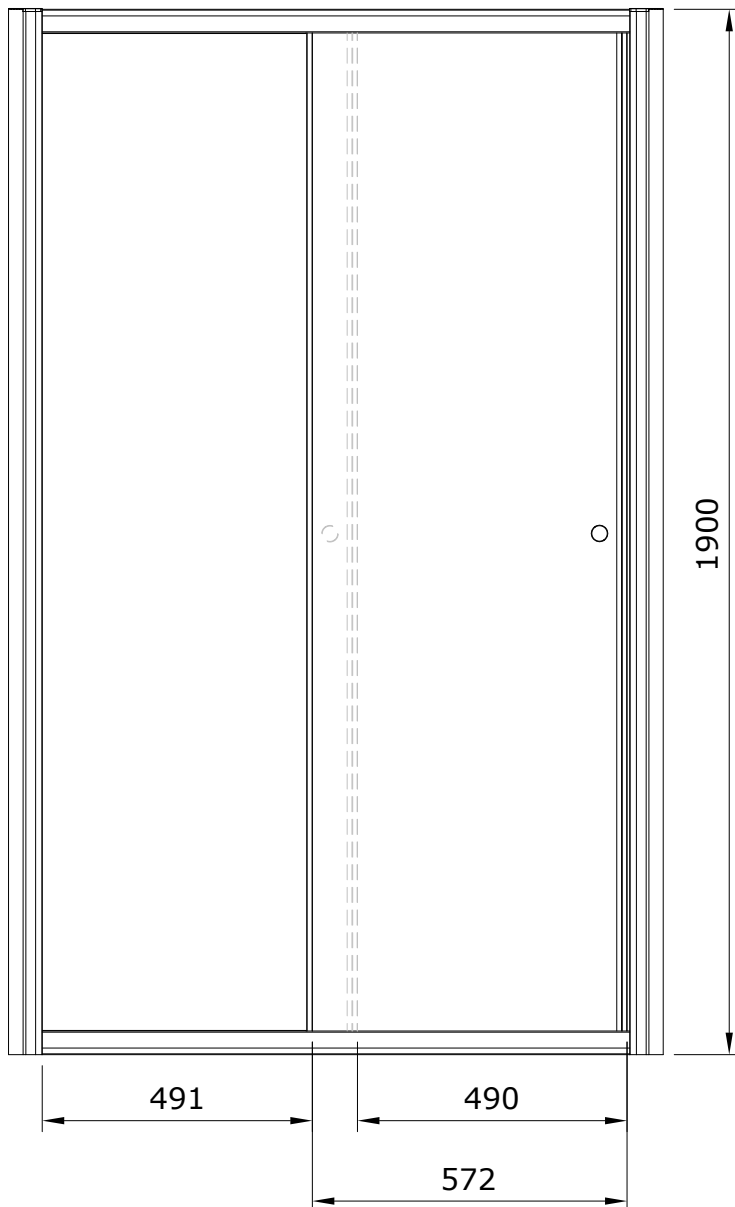

Safira
cod.: 89612022
ver.: 00

descrição: divisória para base de correr 120
description: 120 shower sliding door
description: porte coulissante douche 120

sanindusa®

Os produtos apresentados seguem especificações técnicas internas da SANINDUSA.
As dimensões são meramente indicativas.
Reservamos o direito de fazer alterações técnicas que permitam melhorar a funcionalidade dos nossos produtos, sem aviso prévio.

Safira
cod.: 89612022
ver.: 00

descrição: divisória para base de correr 120
description: 120 shower sliding door
description: porte coulissante douche 120

sanindusa[®]

Os produtos apresentados seguem especificações técnicas internas da SANINDUSA.
As dimensões são meramente indicativas.
Reservamos o direito de fazer alterações técnicas que permitam melhorar a funcionalidade dos nossos produtos, sem aviso prévio.