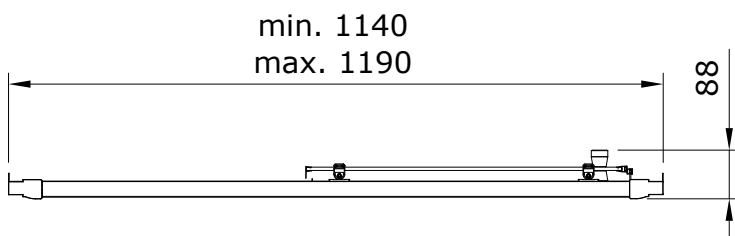

Safira
cod.: 89612022
ver.: 00

descrição: divisória para base de correr 120
description: 120 shower sliding door
description: porte coulissante douche 120

sanindusa®

Os produtos apresentados seguem especificações técnicas internas da SANINDUSA.
As dimensões são meramente indicativas.
Reservamos o direito de fazer alterações técnicas que permitam melhorar a funcionalidade dos nossos produtos, sem aviso prévio.

The presented products follow technical specifications from SANINDUSA.
The dimensions of the pieces are merely a reference.
We reserve the right to introduce technical improvements in our products without previous advice.

Safira
cod.: 89612022
ver.: 00

descrição: divisória para base de correr 120
description: 120 shower sliding door
description: porte coulissante douche 120

sanindusa[®]

Os produtos apresentados seguem especificações técnicas internas da SANINDUSA.
As dimensões são meramente indicativas.
Reservamos o direito de fazer alterações técnicas que permitam melhorar a funcionalidade dos nossos produtos, sem aviso prévio.