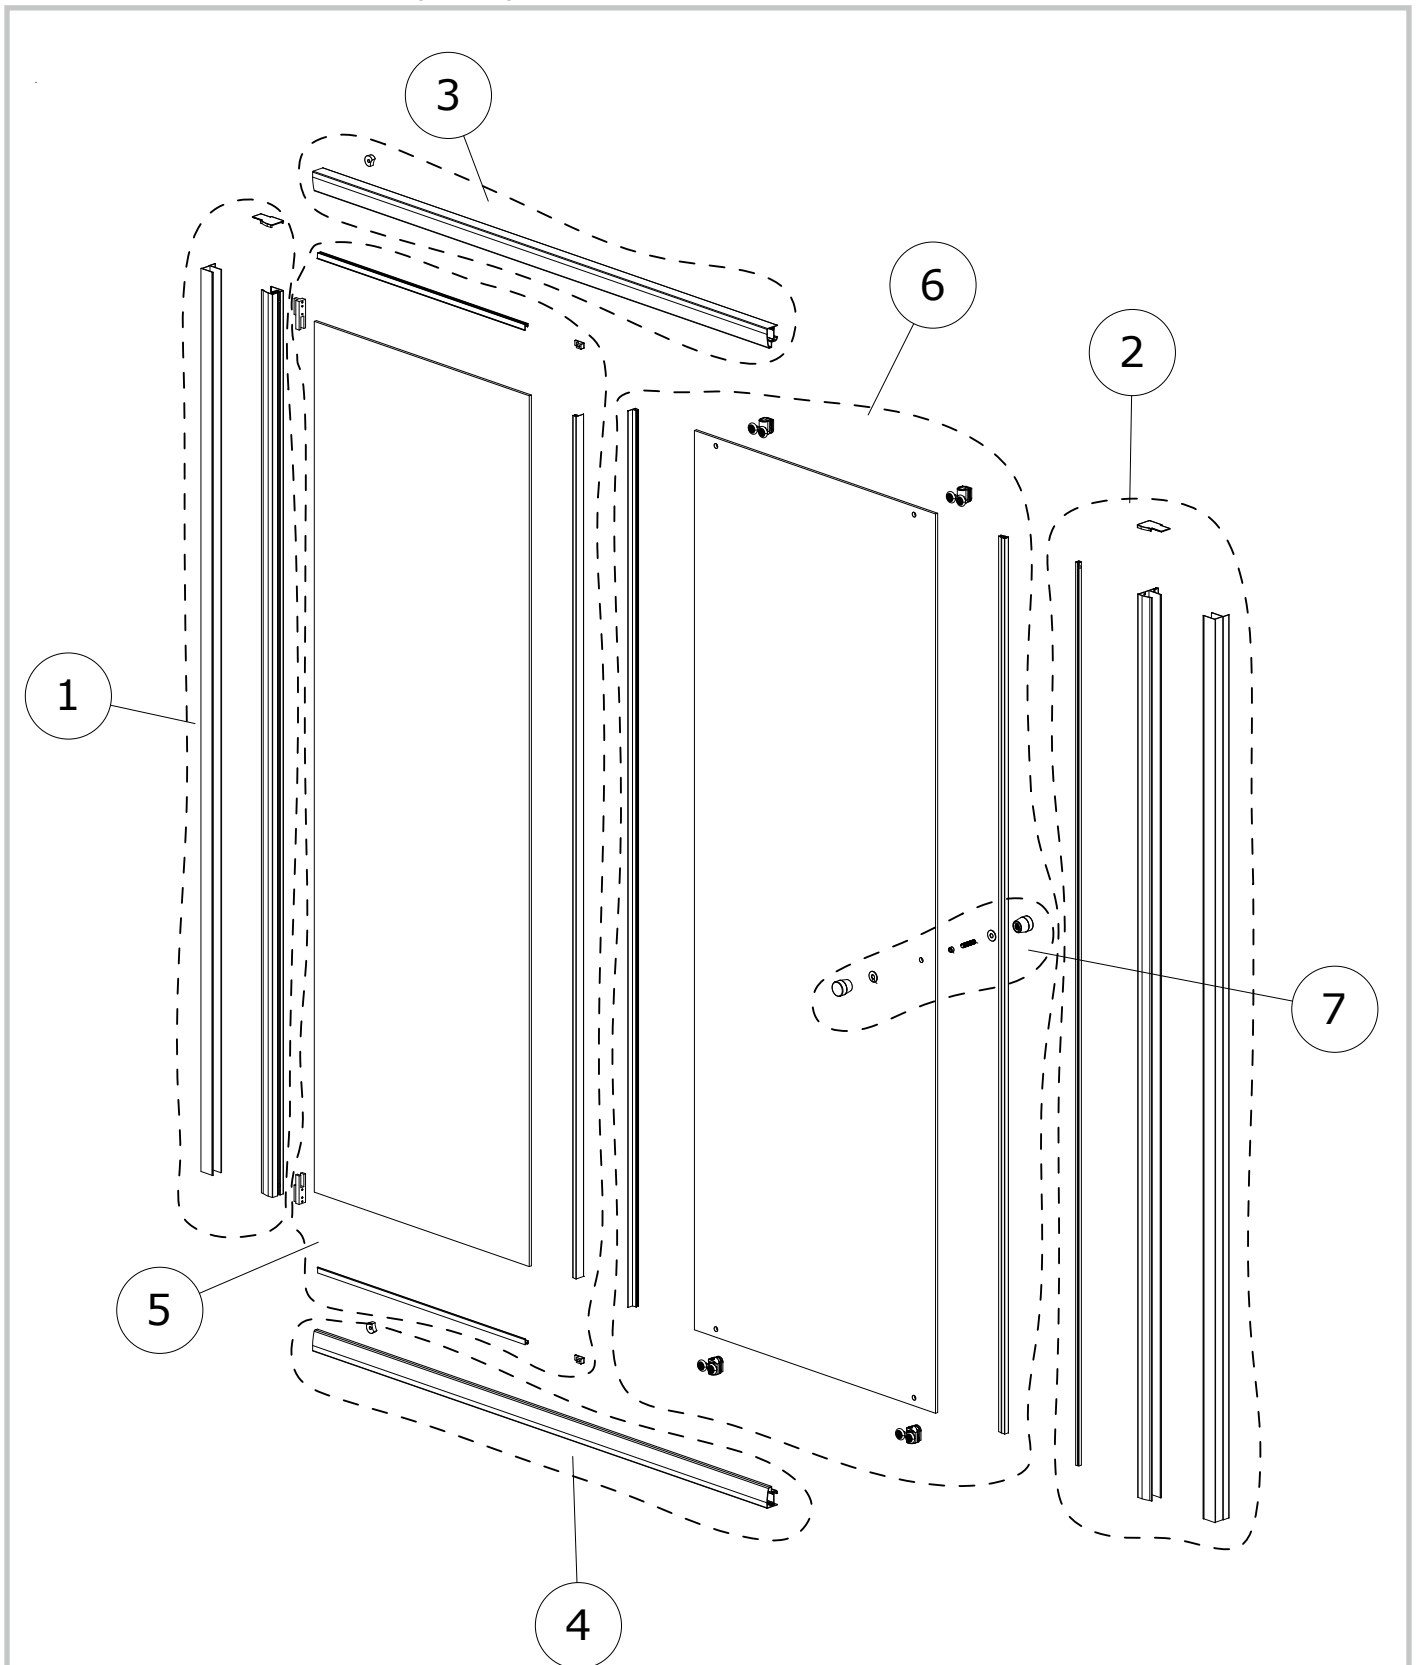

Safira
cod.: 89612022
ver.: 00

descrição: divisória para base de correr 120
description: 120 shower sliding door
description: porte coulissante douche 120

sanindusa®

Os produtos apresentados seguem especificações técnicas internas da SANINDUSA.
As dimensões são meramente indicativas.
Reservamos o direito de fazer alterações técnicas que permitam melhorar a funcionalidade dos nossos produtos, sem aviso prévio.

Safira
cod.: 89612022
ver.: 00

descrição: divisória para base de correr 120
description: 120 shower sliding door
description: porte coulissante douche 120

sanindusa[®]

Os produtos apresentados seguem especificações técnicas internas da SANINDUSA.
As dimensões são meramente indicativas.
Reservamos o direito de fazer alterações técnicas que permitam melhorar a funcionalidade dos nossos produtos, sem aviso prévio.