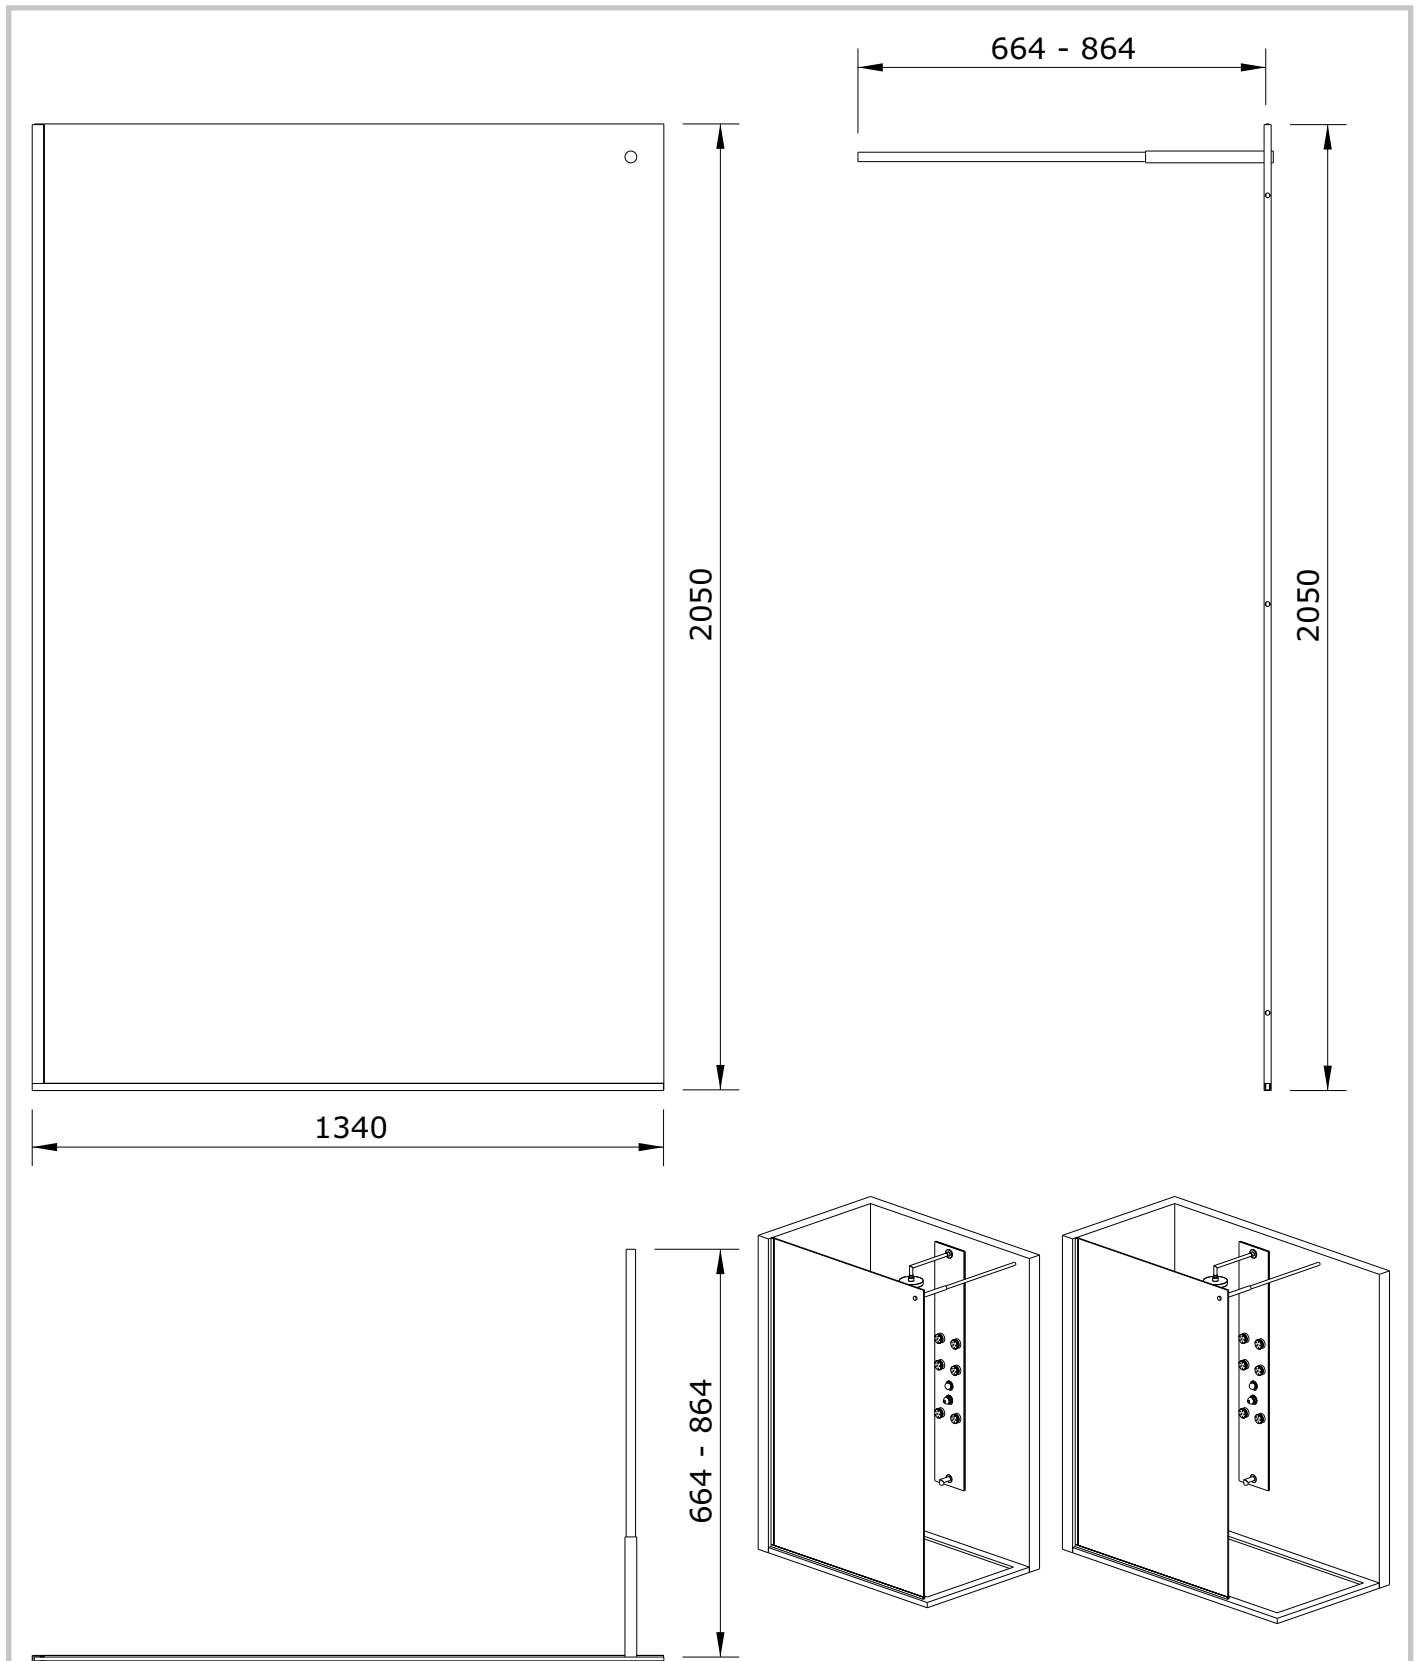

Screen
cod.: 89414100
ver.: 00

descrição: resguardo fixo 140 com fixação lateral
description: 140 walk in shower panel with lateral fixing
description: paroi de douche fixe 140 avec fixation laterale

sanindusa®

Os produtos apresentados seguem especificações técnicas internas da SANINDUSA.
As dimensões são meramente indicativas.

Reservamos o direito de fazer alterações técnicas que permitam melhorar a funcionalidade dos nossos produtos, sem aviso prévio.