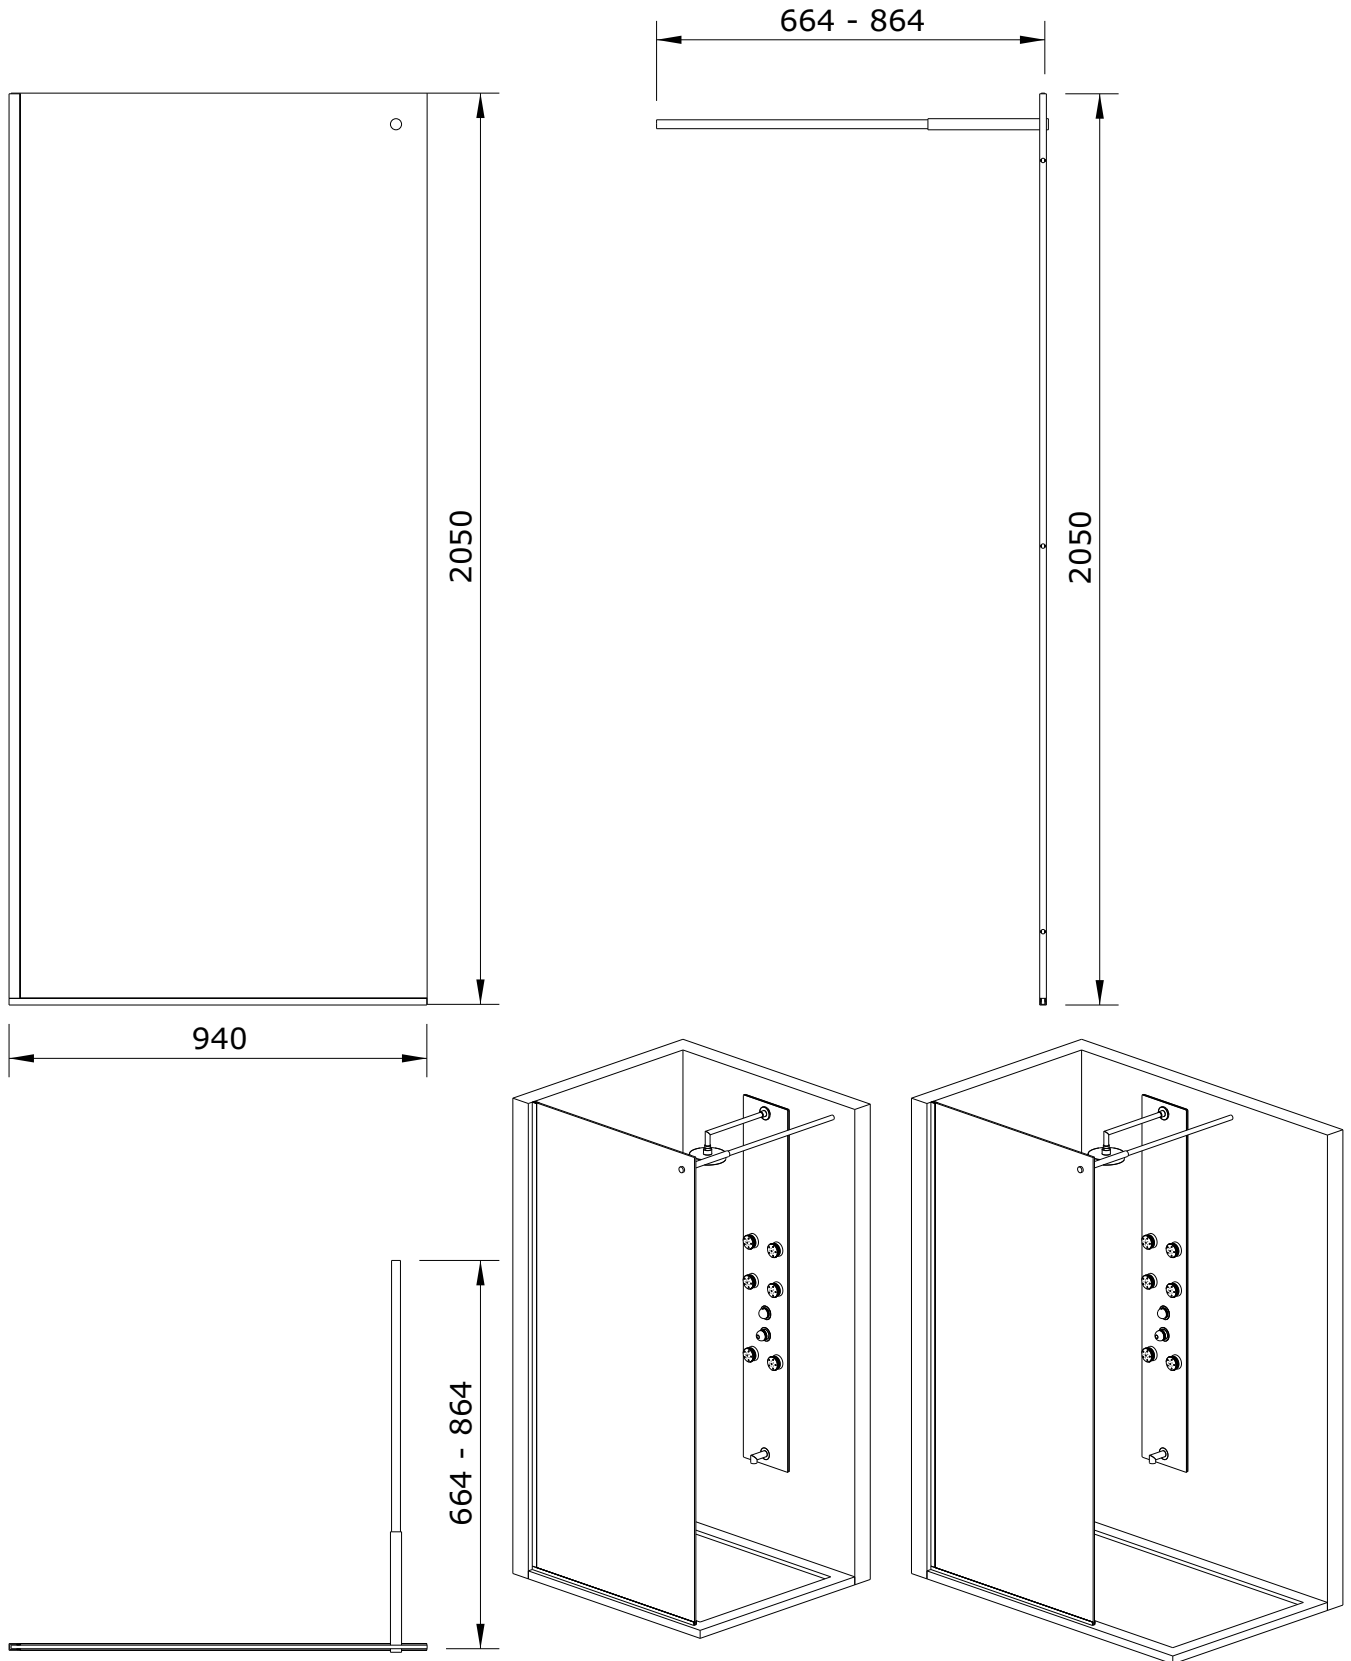

Screen
cod.: 89410100
ver.: 00

descrição: resguardo fixo 100 com fixação lateral
description: 100 walk in shower panel with lateral fixing
description: paroi de douche fixe 100 avec fixation laterale

sanindusa®

Os produtos apresentados seguem especificações técnicas internas da SANINDUSA.

As dimensões são meramente indicativas.

Reservamos o direito de fazer alterações técnicas que permitam melhorar a funcionalidade dos nossos produtos, sem aviso prévio.