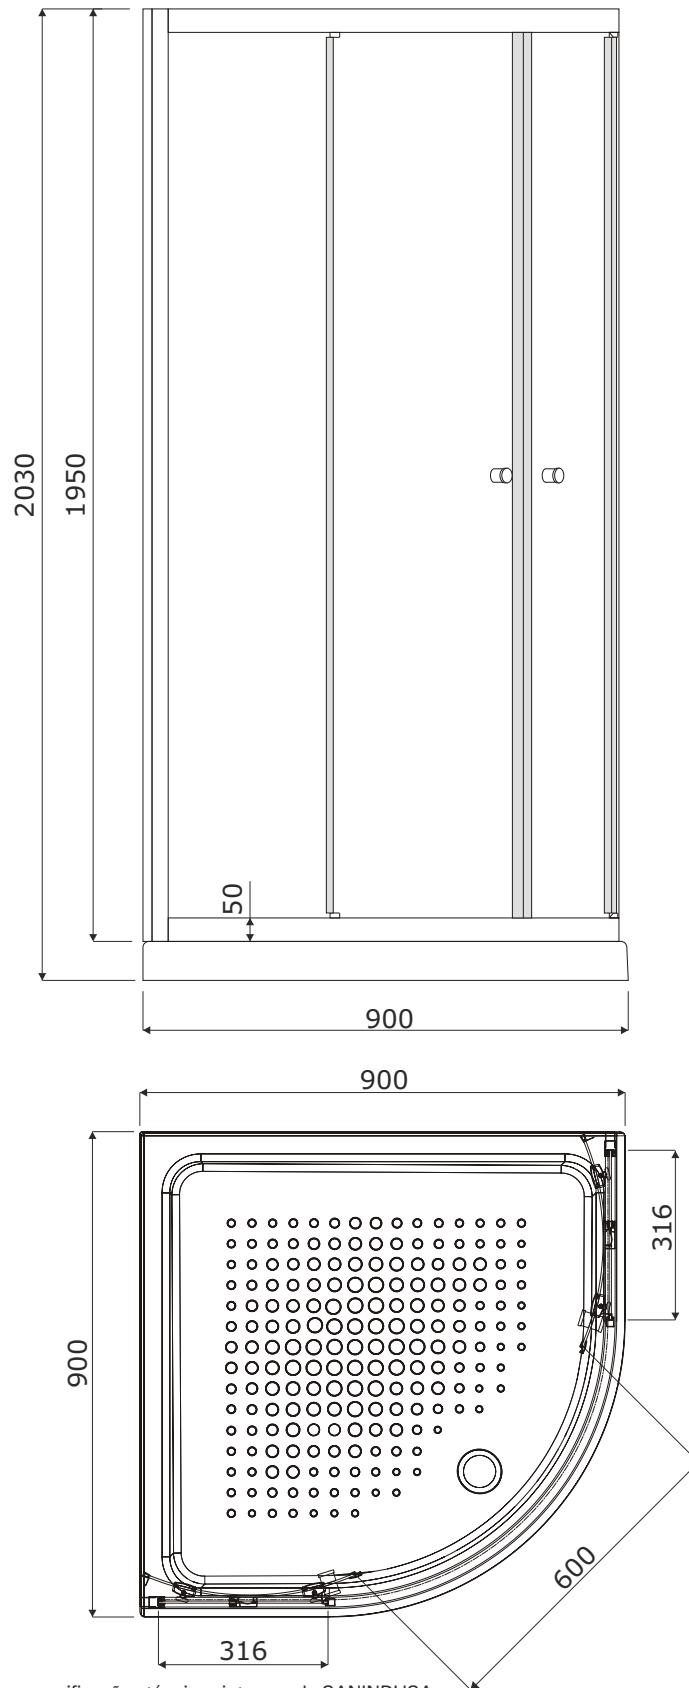

Moraira
cod.: 892230
ver.: 01

descrição: divisória angular 90
description: 90 angular shower door
description: parois de douche 90 angle

sanindusa®

Os produtos apresentados seguem especificações técnicas internas da SANINDUSA.
As dimensões são meramente indicativas.
Reservamos o direito de fazer alterações técnicas que permitam melhorar a funcionalidade dos nossos produtos, sem aviso prévio.

The presented products follow technical specifications from SANINDUSA.
The dimensions of the pieces are merely a reference.
We reserve the right to introduce technical improvements in our products without previous advice.