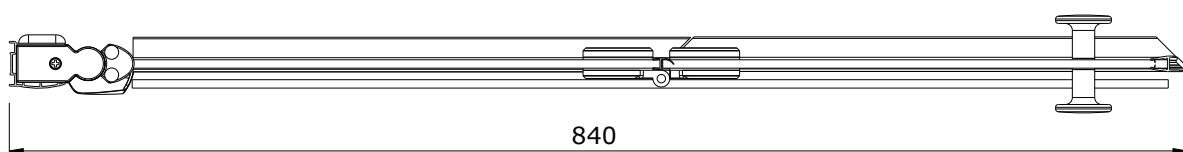

série: New wccare descrição: divisória 90x98,5

sanindusa[®]

código: 891940 revisão: 00

Os produtos apresentados seguem especificações técnicas internas da SANINDUSA.

As dimensões são meramente indicativas.

Reservamos o direito de fazer alterações técnicas que permitam melhorar a funcionalidade dos nossos produtos, sem aviso prévio.

The presented products follow technical specifications from SANINDUSA.

The dimensions of the pieces are merely a reference.