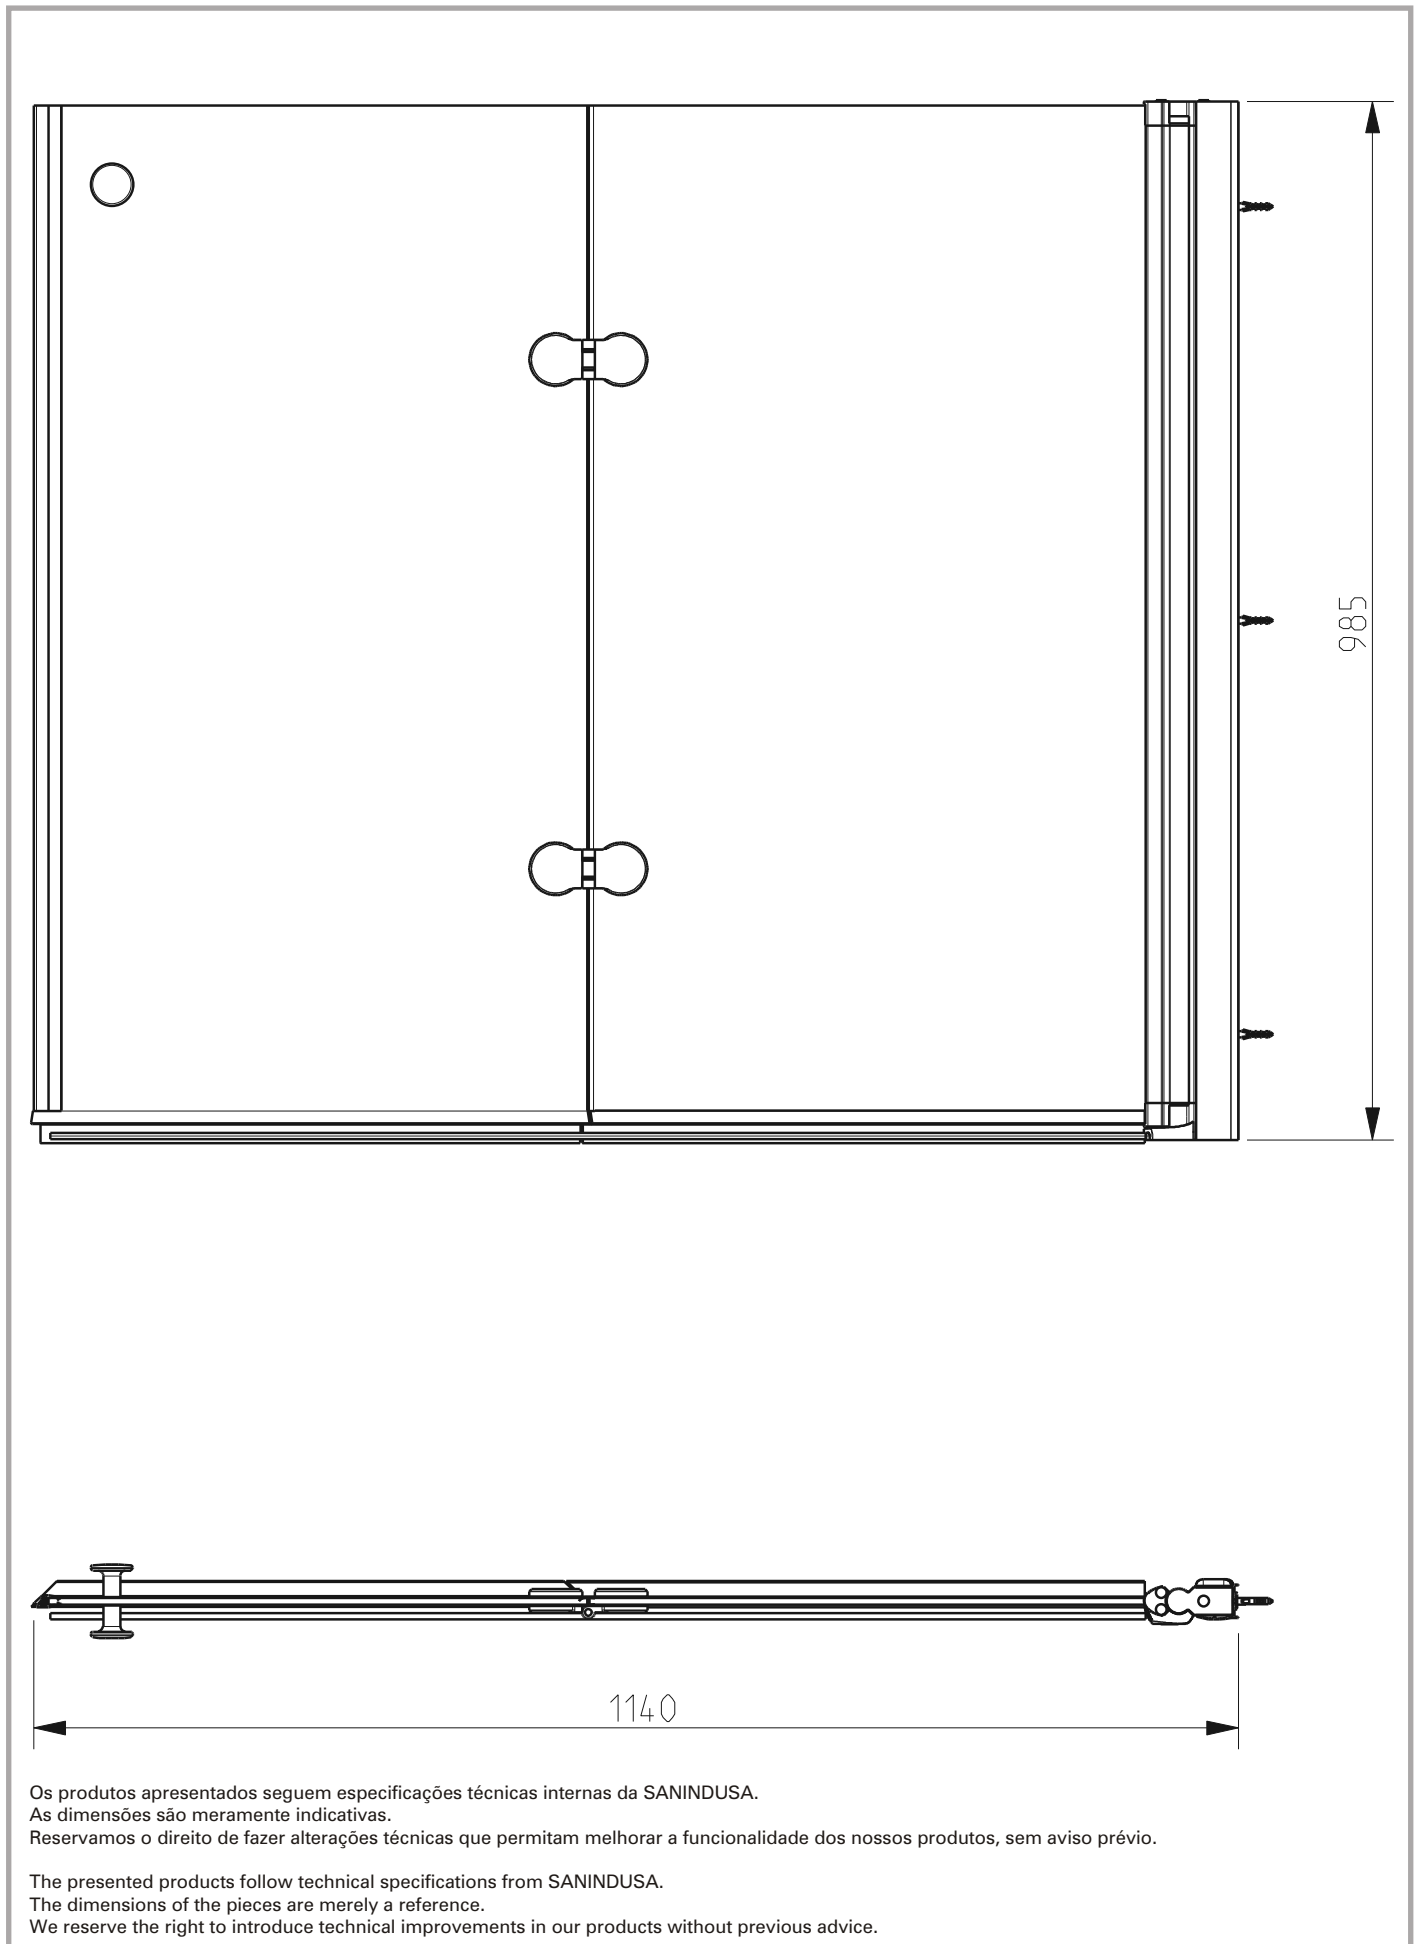

série: New wccare descrição: divisória 120x98,5

código: 891930 revisão: 00

sanindusa[®]

Os produtos apresentados seguem especificações técnicas internas da SANINDUSA.

As dimensões são meramente indicativas.