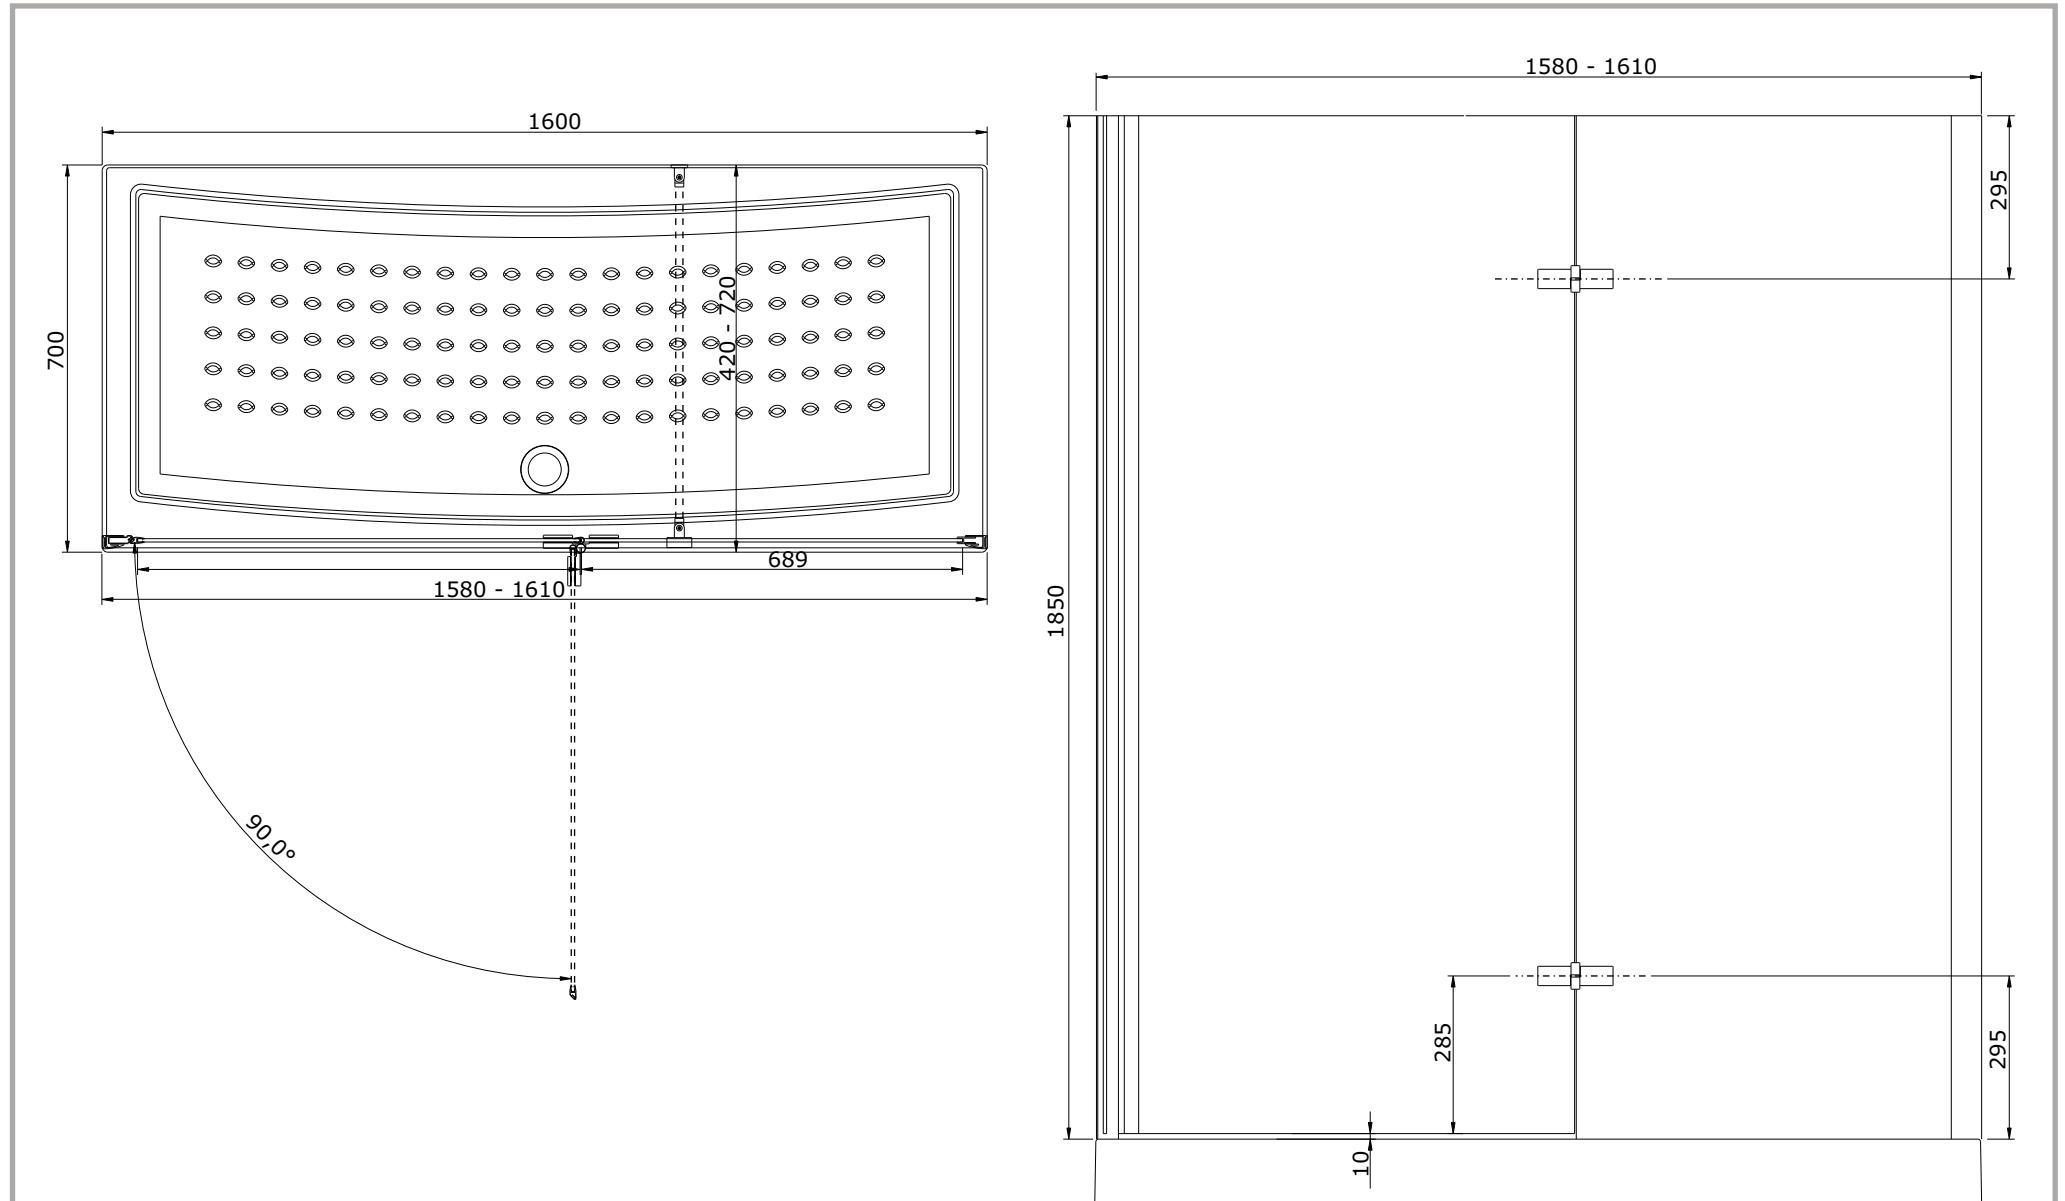

série: Cristal

descrição: Porta de encastrar 160 drt.

sanindusa®

código: 8918000

revisão: 01

Os produtos apresentados seguem especificações técnicas internas da SANINDUSA.

As dimensões são meramente indicativas.