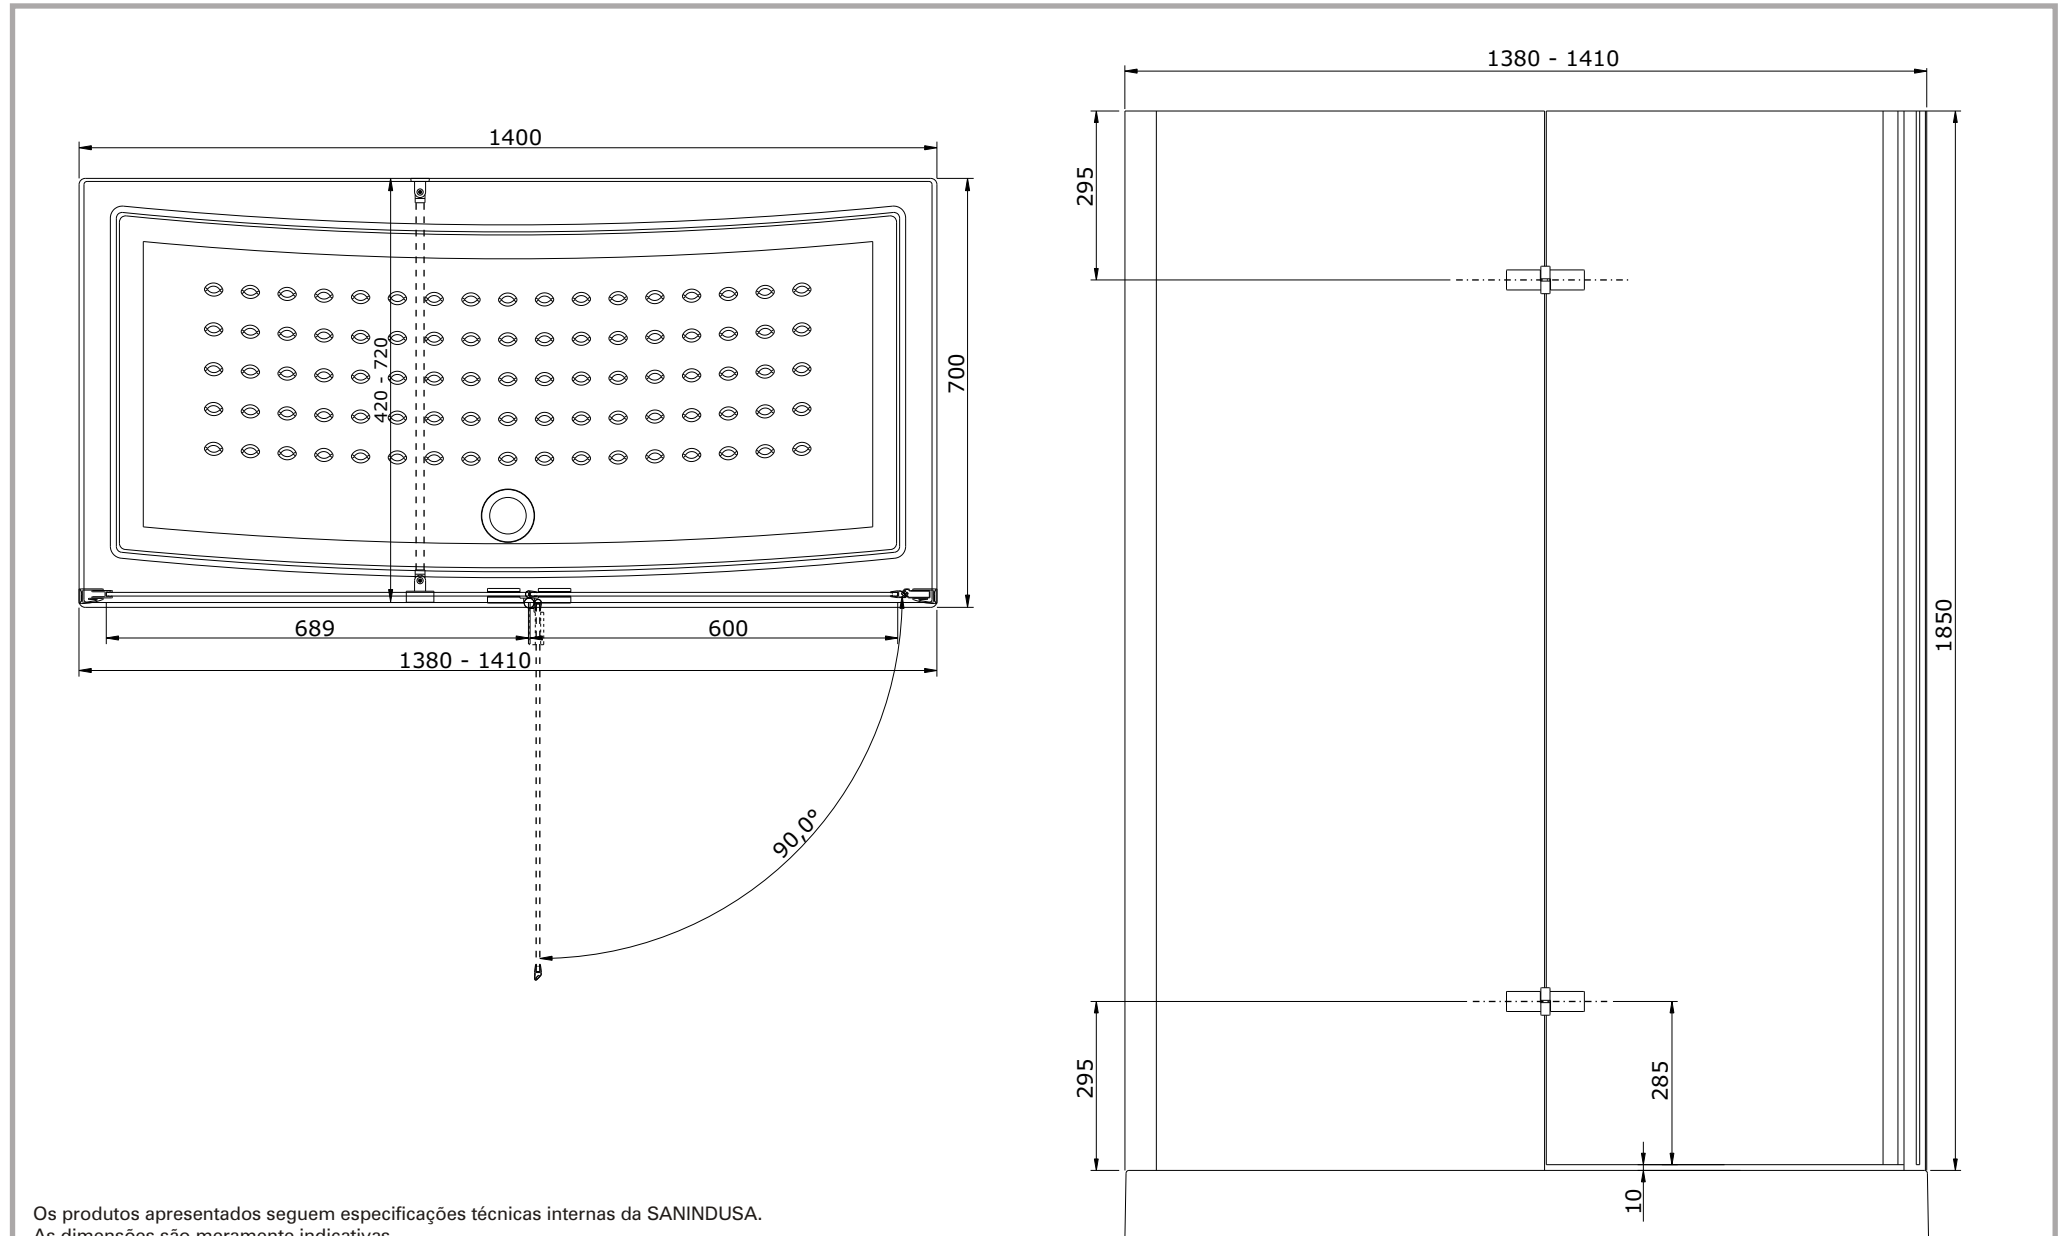

série: Cristal

descrição: Porta de encastrar 140 esq.

sanindusa®

código: 8917001

revisão: 01

Os produtos apresentados seguem especificações técnicas internas da SANINDUSA.

As dimensões são meramente indicativas.