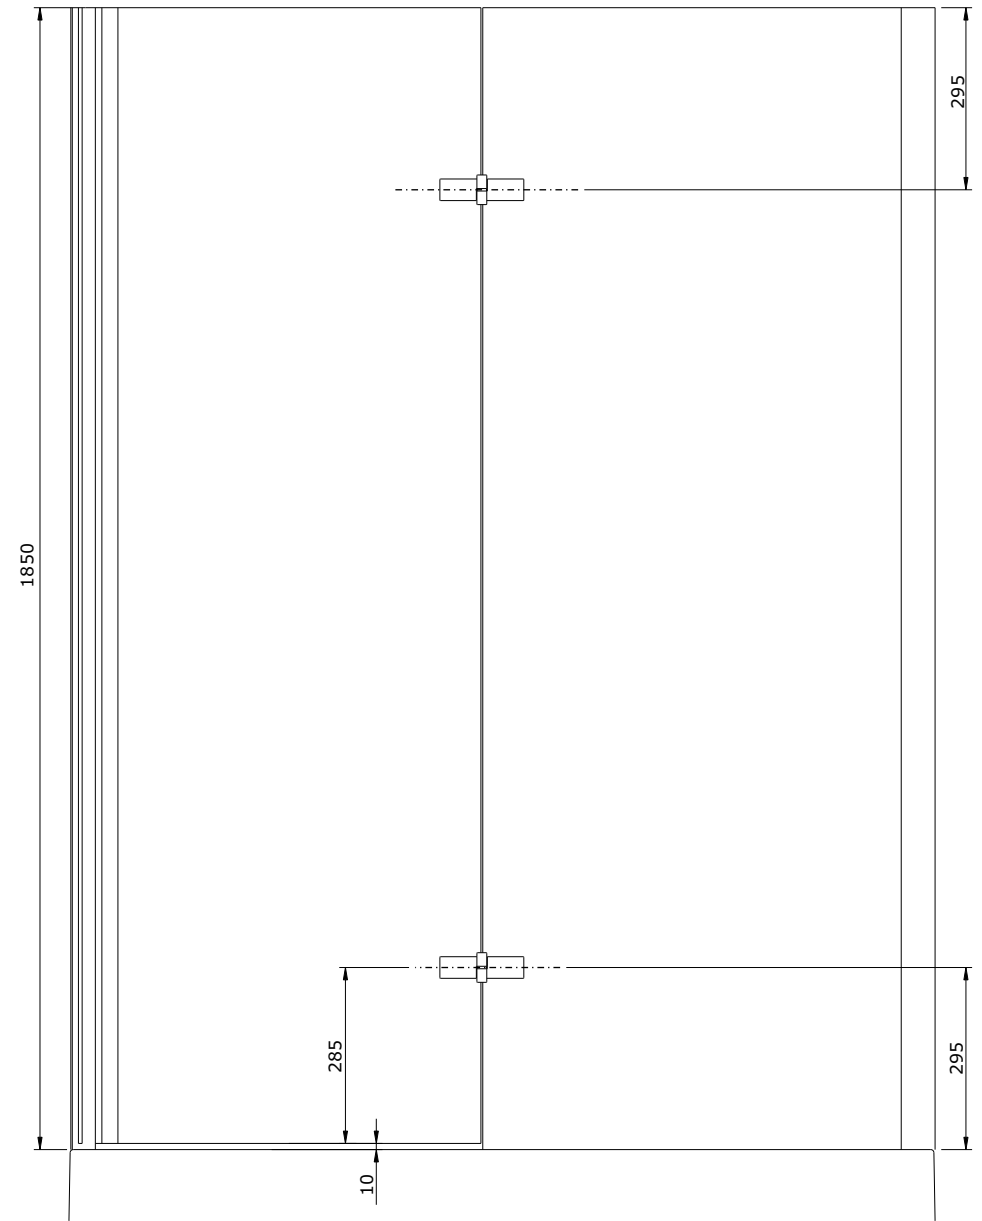

série: Cristal

descrição: Porta de canto 140 drt.

sanindusa®

código: 8910000

revisão: 01

Os produtos apresentados seguem especificações técnicas internas da SANINDUSA.
As dimensões são meramente indicativas.