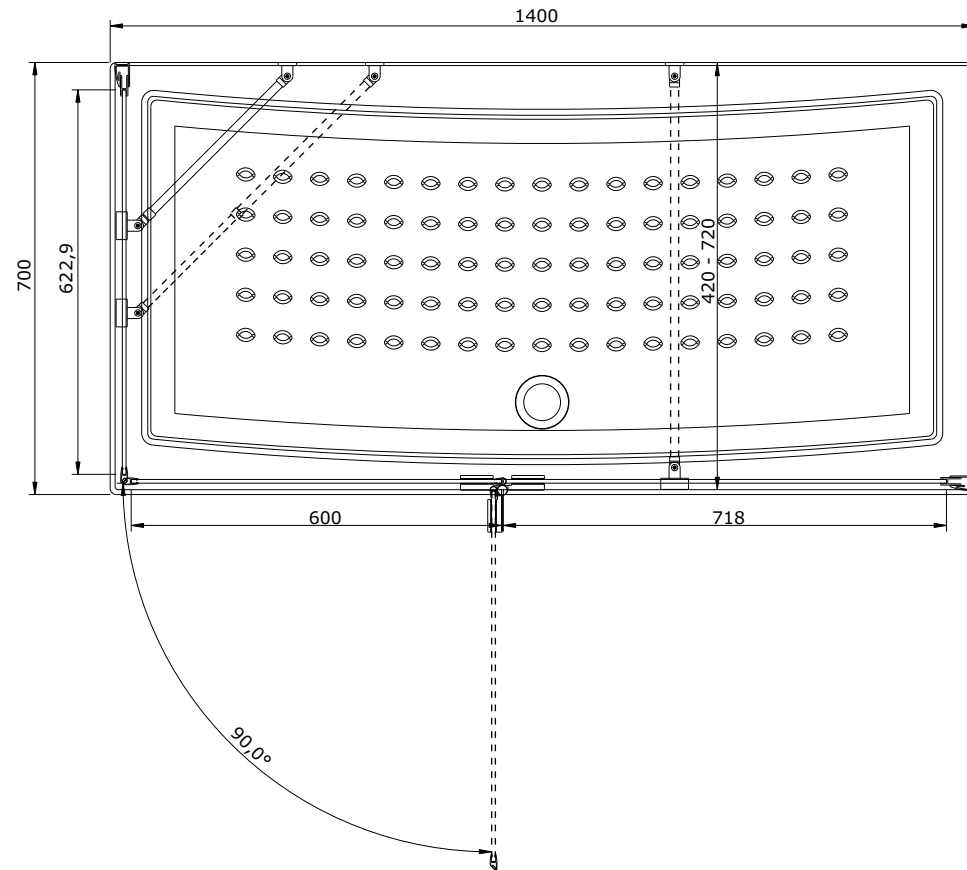

série: Cristal

descrição: Porta de canto 140 drt.

sanindusa®

código: 8910000

revisão: 01

Os produtos apresentados seguem especificações técnicas internas da SANINDUSA.
As dimensões são meramente indicativas.