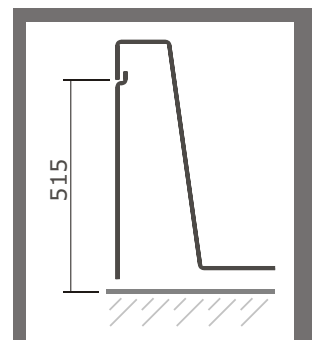

MEDIDA DE
APLICAÇÃO
RECOMENDADA
PELA SANINDUSA