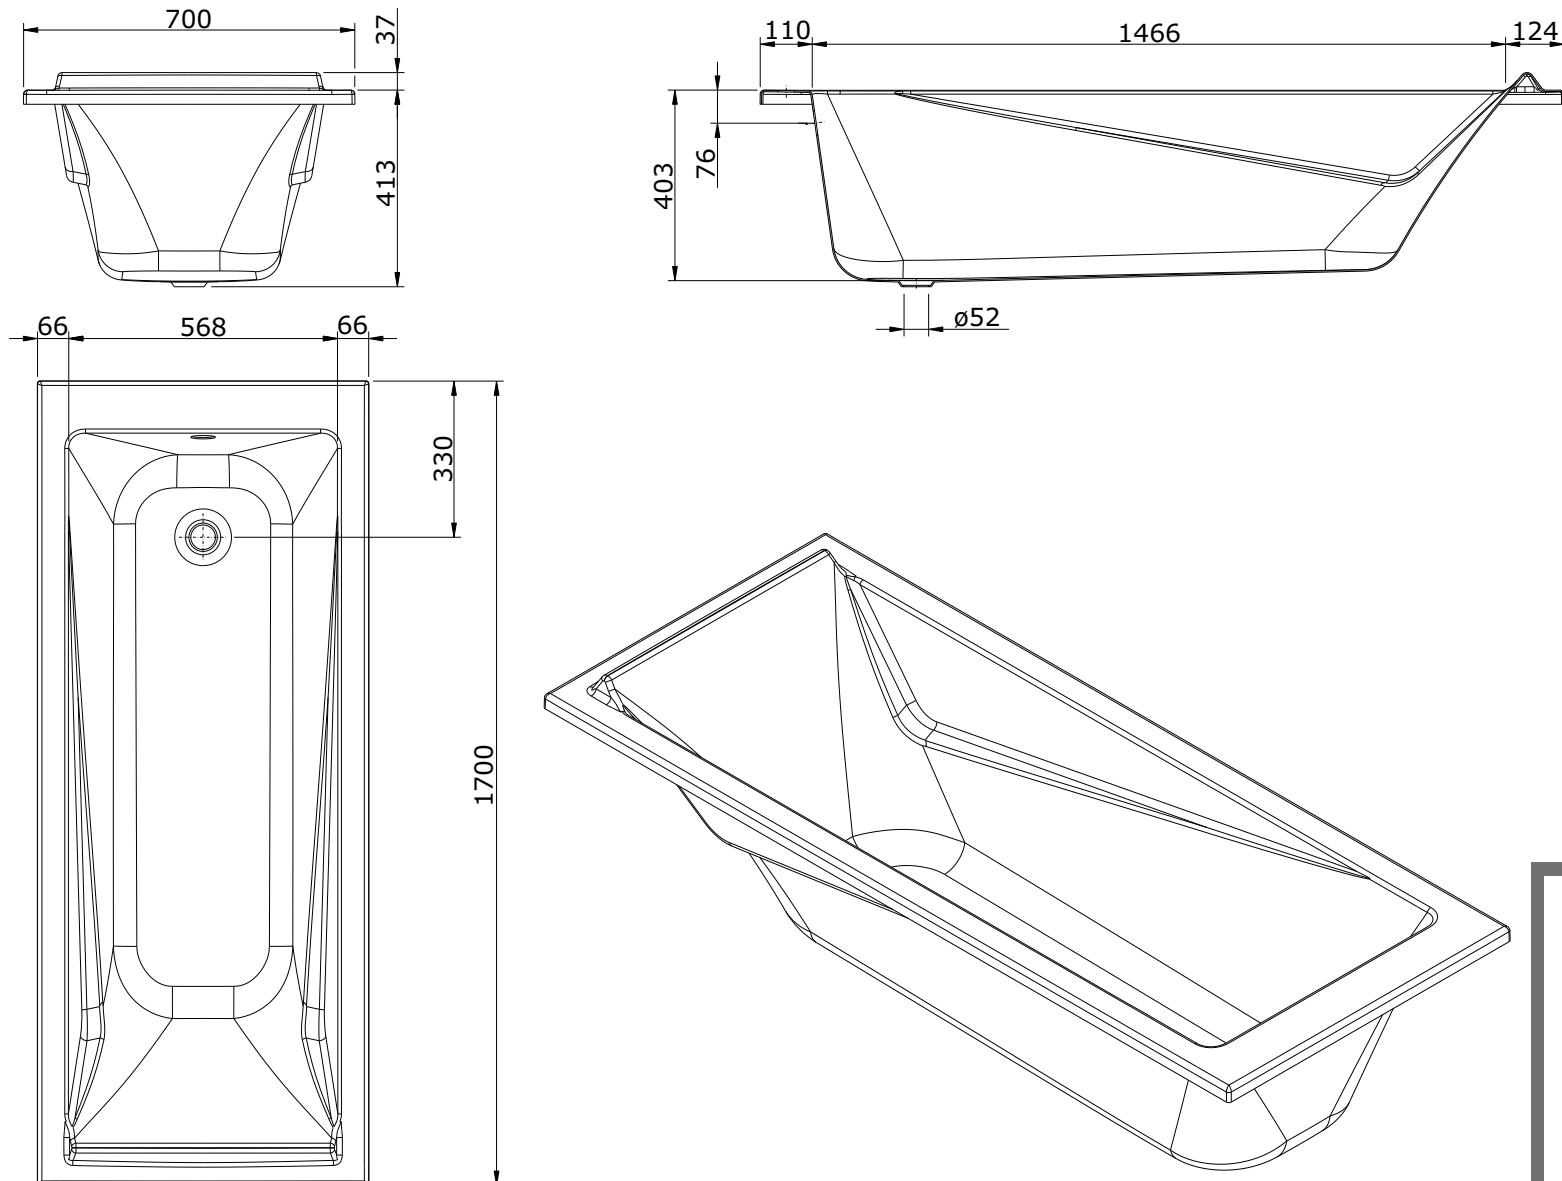

série: Easy

descrição: banheira 170x70

sanindusa®

código: 806800

revisão: 00

Os produtos apresentados seguem especificações técnicas internas da SANINDUSA.

As dimensões são meramente indicativas.

Reservamos o direito de fazer alterações técnicas que permitam melhorar a funcionalidade dos nossos produtos, sem aviso prévio.

The presented products follow technical specifications from SANINDUSA.

The dimensions of the pieces are merely a reference.

We reserve the right to introduce technical improvements in our products without previous advice.