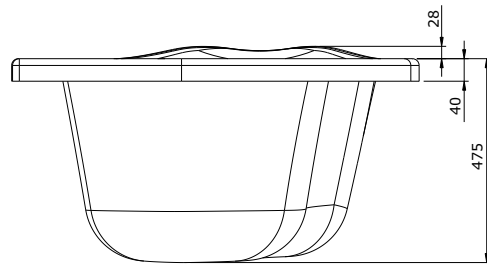

série: Duna

descrição: Banheira de canto esquerdo

sanindusa®

código: 802200

revisão: 04

MEDIDA DE
APLICAÇÃO
RECOMENDADA
PELA SANINDUSA

Os produtos apresentados seguem especificações técnicas internas da SANINDUSA.
As dimensões são meramente indicativas.