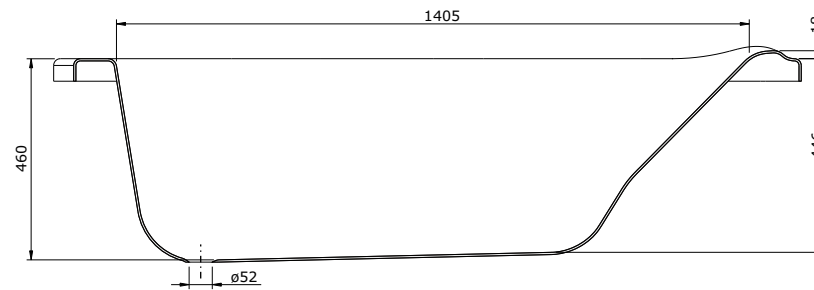

série: Duna

descrição: Banheira de canto esquerdo

sanindusa®

código: 802200

revisão: 04

MEDIDA DE
APLICAÇÃO
RECOMENDADA
PELA SANINDUSA

Os produtos apresentados seguem especificações técnicas internas da SANINDUSA.
As dimensões são meramente indicativas.

Reservamos o direito de fazer alterações técnicas que permitam melhorar a funcionalidade dos nossos produtos, sem aviso prévio.

The presented products follow technical specifications from SANINDUSA.
The dimensions of the pieces are merely a reference.