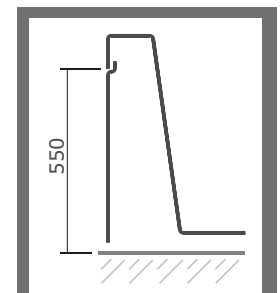

série: Duna

descrição: Banheira de canto esquerdo

sanindusa®

código: 802200

revisão: 04

MEDIDA DE
APLICAÇÃO
RECOMENDADA
PELA SANINDUSA

Os produtos apresentados seguem especificações técnicas internas da SANINDUSA.
As dimensões são meramente indicativas.