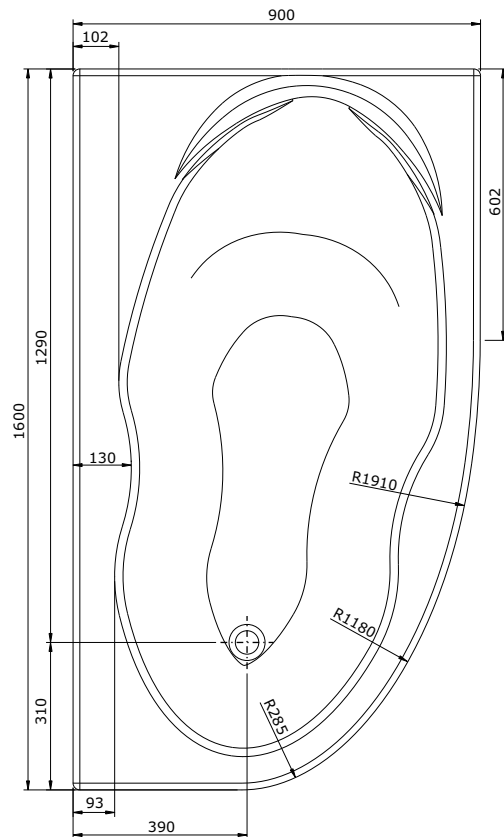

série: Duna

descrição: Banheira de canto esquerdo

sanindusa®

código: 802200

revisão: 04

MEDIDA DE
APLICAÇÃO
RECOMENDADA
PELA SANINDUSA

Os produtos apresentados seguem especificações técnicas internas da SANINDUSA.
As dimensões são meramente indicativas.

Reservamos o direito de fazer alterações técnicas que permitam melhorar a funcionalidade dos nossos produtos, sem aviso prévio.

The presented products follow technical specifications from SANINDUSA.
The dimensions of the pieces are merely a reference.