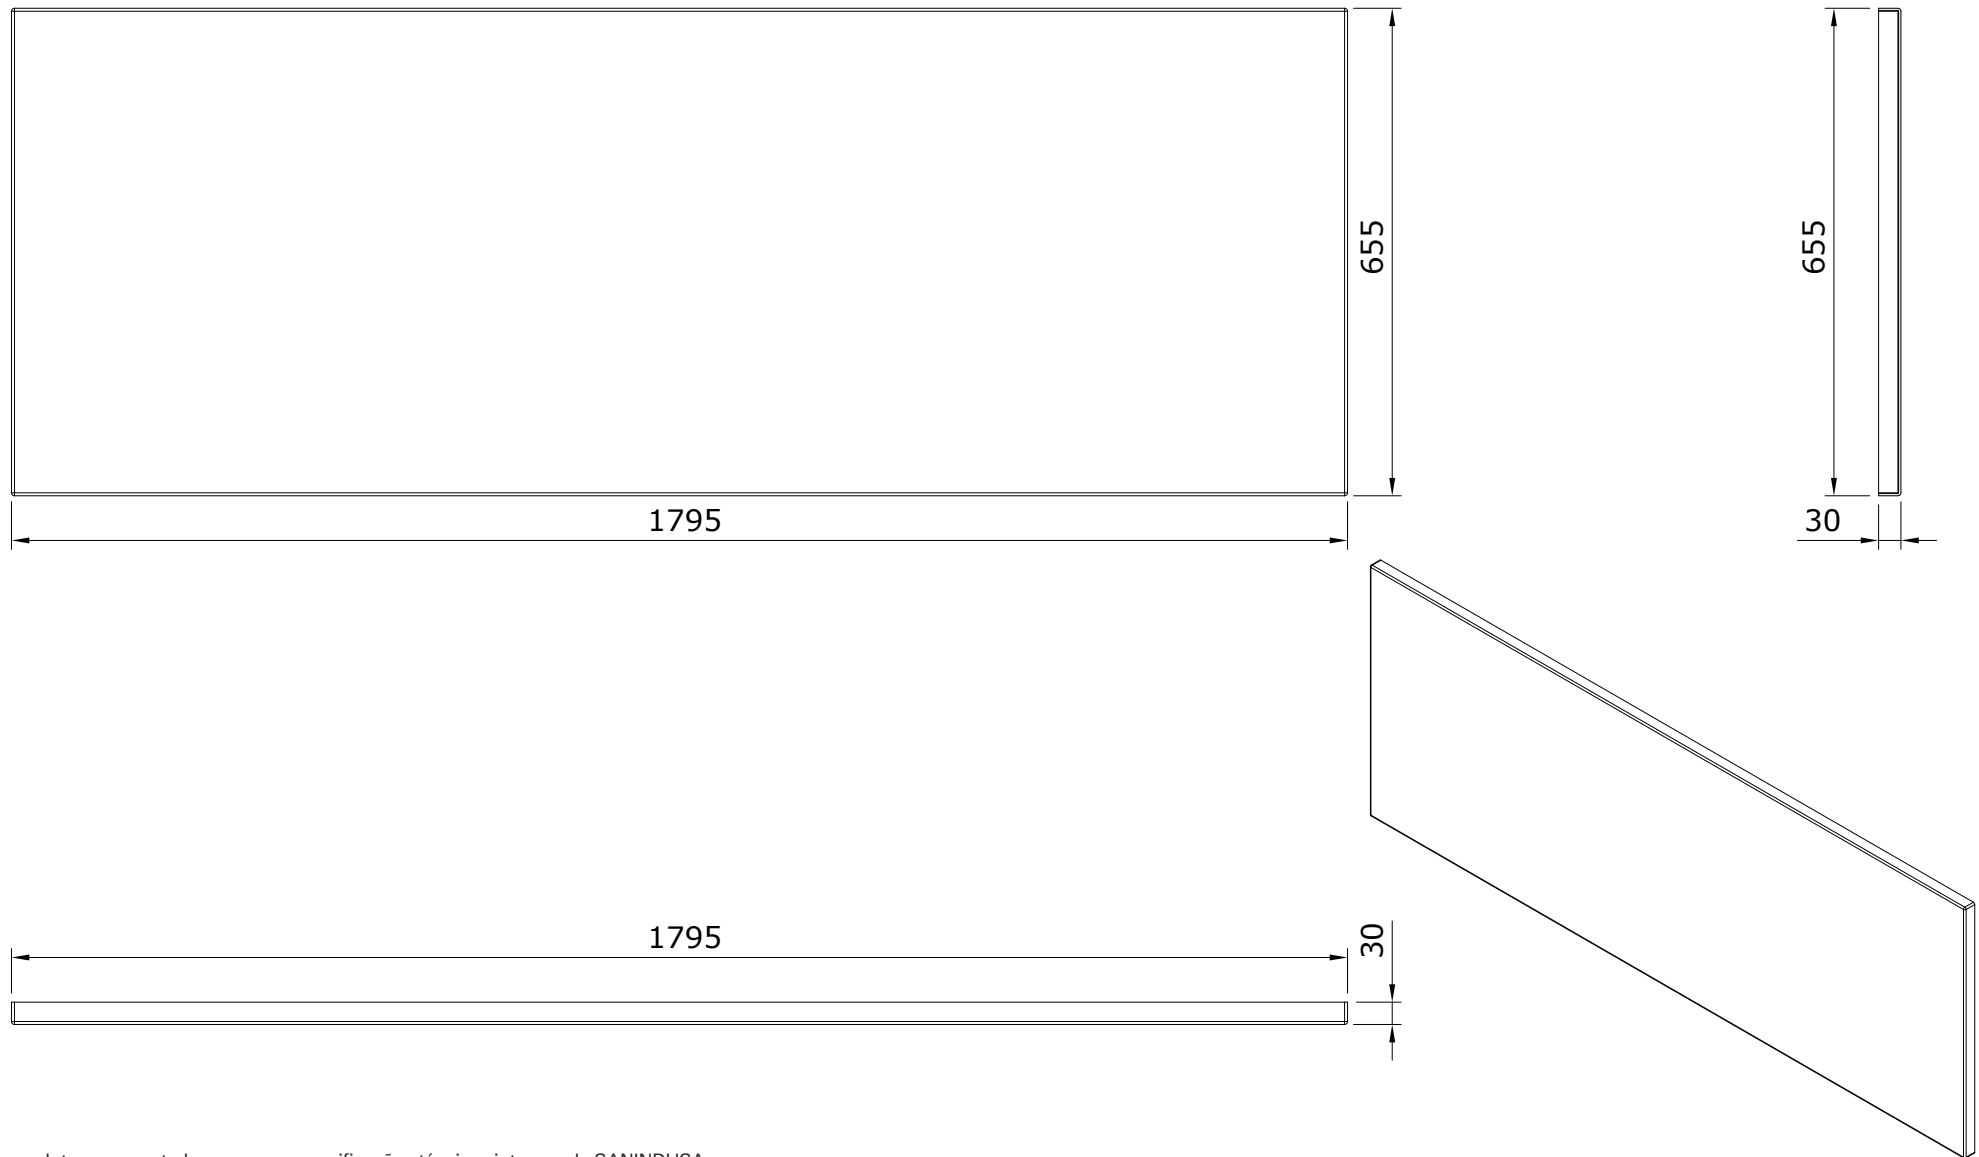

Urb.y  
cod.: 807701  
ver.: 00

descrição: painel 180  
description: 180 panel  
description: tablier 180

sanindusa®

Os produtos apresentados seguem especificações técnicas internas da SANINDUSA.  
As dimensões são meramente indicativas.  
Reservamos o direito de fazer alterações técnicas que permitam melhorar a funcionalidade dos nossos produtos, sem aviso prévio.