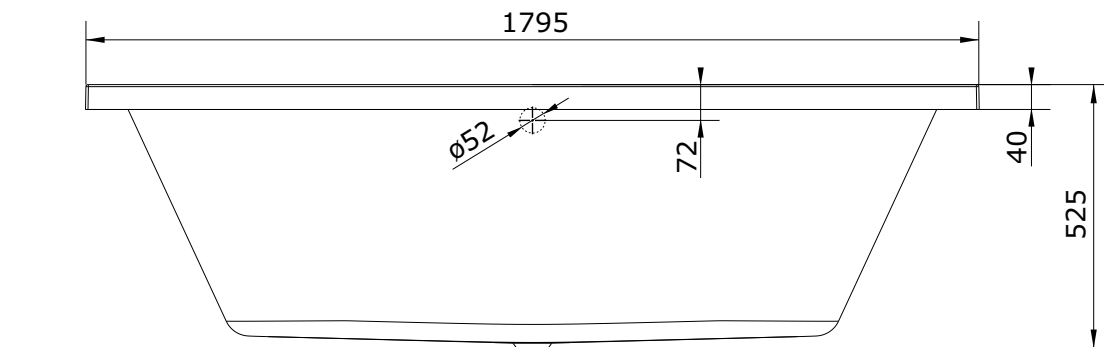

Urb.y
cod.: 807700
ver.: 02

descrição: banheira 180x80
description: 180x80 bathtub
description: baignoire 180x80

sanindusa®

MEDIDA DE
APLICAÇÃO
RECOMENDADA
PELA SANINDUSA

Os produtos apresentados seguem especificações técnicas internas da SANINDUSA.
As dimensões são meramente indicativas.
Reservamos o direito de fazer alterações técnicas que permitam melhorar a funcionalidade dos nossos produtos, sem aviso prévio.

The presented products follow technical specifications from SANINDUSA.
The dimensions of the pieces are merely a reference.
We reserve the right to introduce technical improvements in our products without previous advice.