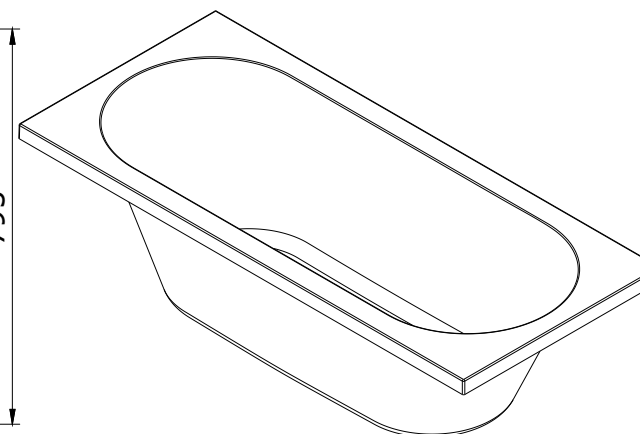

Urb.y
cod.: 807700
ver.: 02

descrição: banheira 180x80
description: 180x80 bathtub
description: baignoire 180x80

sanindusa®

MEDIDA DE
APLICAÇÃO
RECOMENDADA
PELA SANINDUSA

Os produtos apresentados seguem especificações técnicas internas da SANINDUSA.
As dimensões são meramente indicativas.
Reservamos o direito de fazer alterações técnicas que permitam melhorar a funcionalidade dos nossos produtos, sem aviso prévio.

The presented products follow technical specifications from SANINDUSA.
The dimensions of the pieces are merely a reference.
We reserve the right to introduce technical improvements in our products without previous advice.