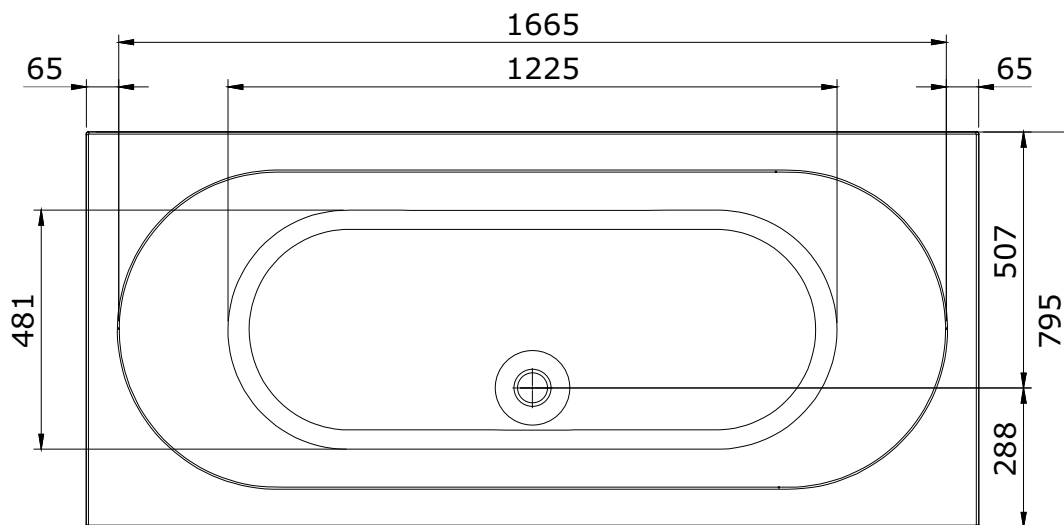

Urb.y
cod.: 807700
ver.: 02

descrição: banheira 180x80
description: 180x80 bathtub
description: baignoire 180x80

sanindusa®

MEDIDA DE
APLICAÇÃO
RECOMENDADA
PELA SANINDUSA

Os produtos apresentados seguem especificações técnicas internas da SANINDUSA.
As dimensões são meramente indicativas.
Reservamos o direito de fazer alterações técnicas que permitam melhorar a funcionalidade dos nossos produtos, sem aviso prévio.

The presented products follow technical specifications from SANINDUSA.
The dimensions of the pieces are merely a reference.
We reserve the right to introduce technical improvements in our products without previous advice.