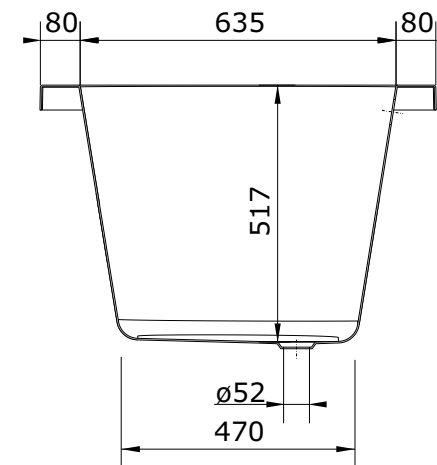

Urb.y
cod.: 807700
ver.: 02

descrição: banheira 180x80
description: 180x80 bathtub
description: baignoire 180x80

sanindusa®

MEDIDA DE
APLICAÇÃO
RECOMENDADA
PELA SANINDUSA

Os produtos apresentados seguem especificações técnicas internas da SANINDUSA.
As dimensões são meramente indicativas.
Reservamos o direito de fazer alterações técnicas que permitam melhorar a funcionalidade dos nossos produtos, sem aviso prévio.

The presented products follow technical specifications from SANINDUSA.
The dimensions of the pieces are merely a reference.
We reserve the right to introduce technical improvements in our products without previous advice.

Les produits présentés suivent les spécifications techniques internes de Sanindusa.
Les dimensions de ceux-ci sont données à titre indicatifs.
Nous nous réservons le droit de procéder aux modifications techniques qui permettraient d'améliorer les fonctionnalités de nos produits, sans préavis.