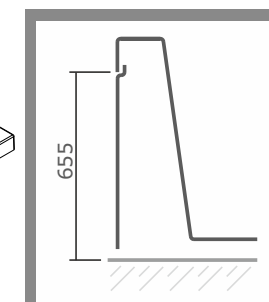

Urb.y
cod.: 807700
ver.: 02

descrição: banheira 180x80
description: 180x80 bathtub
description: baignoire 180x80

sanindusa®

MEDIDA DE
APLICAÇÃO
RECOMENDADA
PELA SANINDUSA

Os produtos apresentados seguem especificações técnicas internas da SANINDUSA.
As dimensões são meramente indicativas.
Reservamos o direito de fazer alterações técnicas que permitam melhorar a funcionalidade dos nossos produtos, sem aviso prévio.

Les produits présentés suivent les spécifications techniques internes de Sanindusa.
Les dimensions de ceux-ci sont données à titre indicatifs.
Nous nous réservons le droit de procéder aux modifications techniques qui permettraient d'améliorer les fonctionnalités de nos produits, sans préavis.