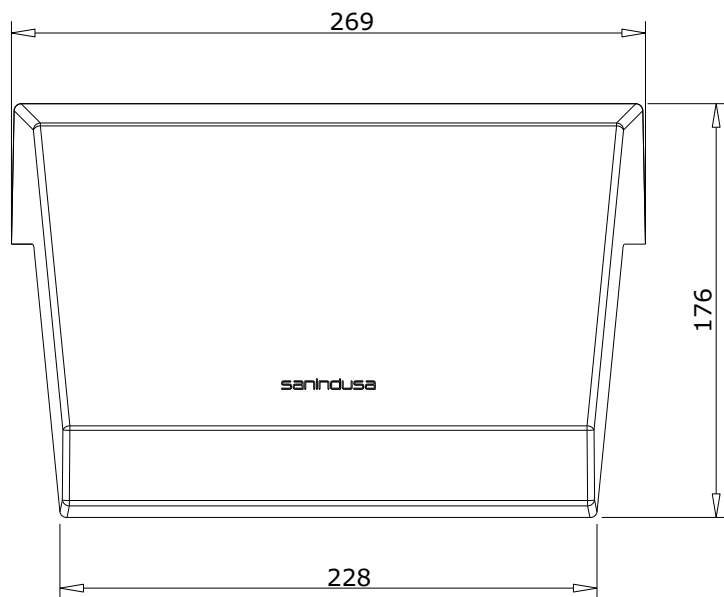

Vértice  
cod.: 805606  
ver.: 01

descrição: cabeceira de banheira  
description: headrest for bathtub  
description: coussin de tête pour baignoire

sanindusa®

Os produtos apresentados seguem especificações técnicas internas da SANINDUSA.  
As dimensões são meramente indicativas.  
Reservamos o direito de fazer alterações técnicas que permitam melhorar a funcionalidade dos nossos produtos, sem aviso prévio.