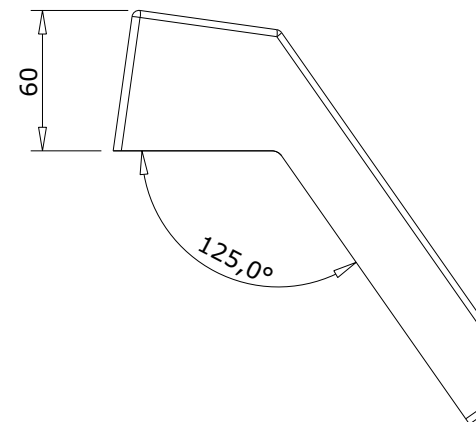

Vértice  
cod.: 805606  
ver.: 01

descrição: cabeceira de banheira  
description: headrest for bathtub  
description: coussin de tête pour baignoire

sanindusa®

Os produtos apresentados seguem especificações técnicas internas da SANINDUSA.  
As dimensões são meramente indicativas.  
Reservamos o direito de fazer alterações técnicas que permitam melhorar a funcionalidade dos nossos produtos, sem aviso prévio.

The presented products follow technical specifications from SANINDUSA.  
The dimensions of the pieces are merely a reference.  
We reserve the right to introduce technical improvements in our products without previous advice.