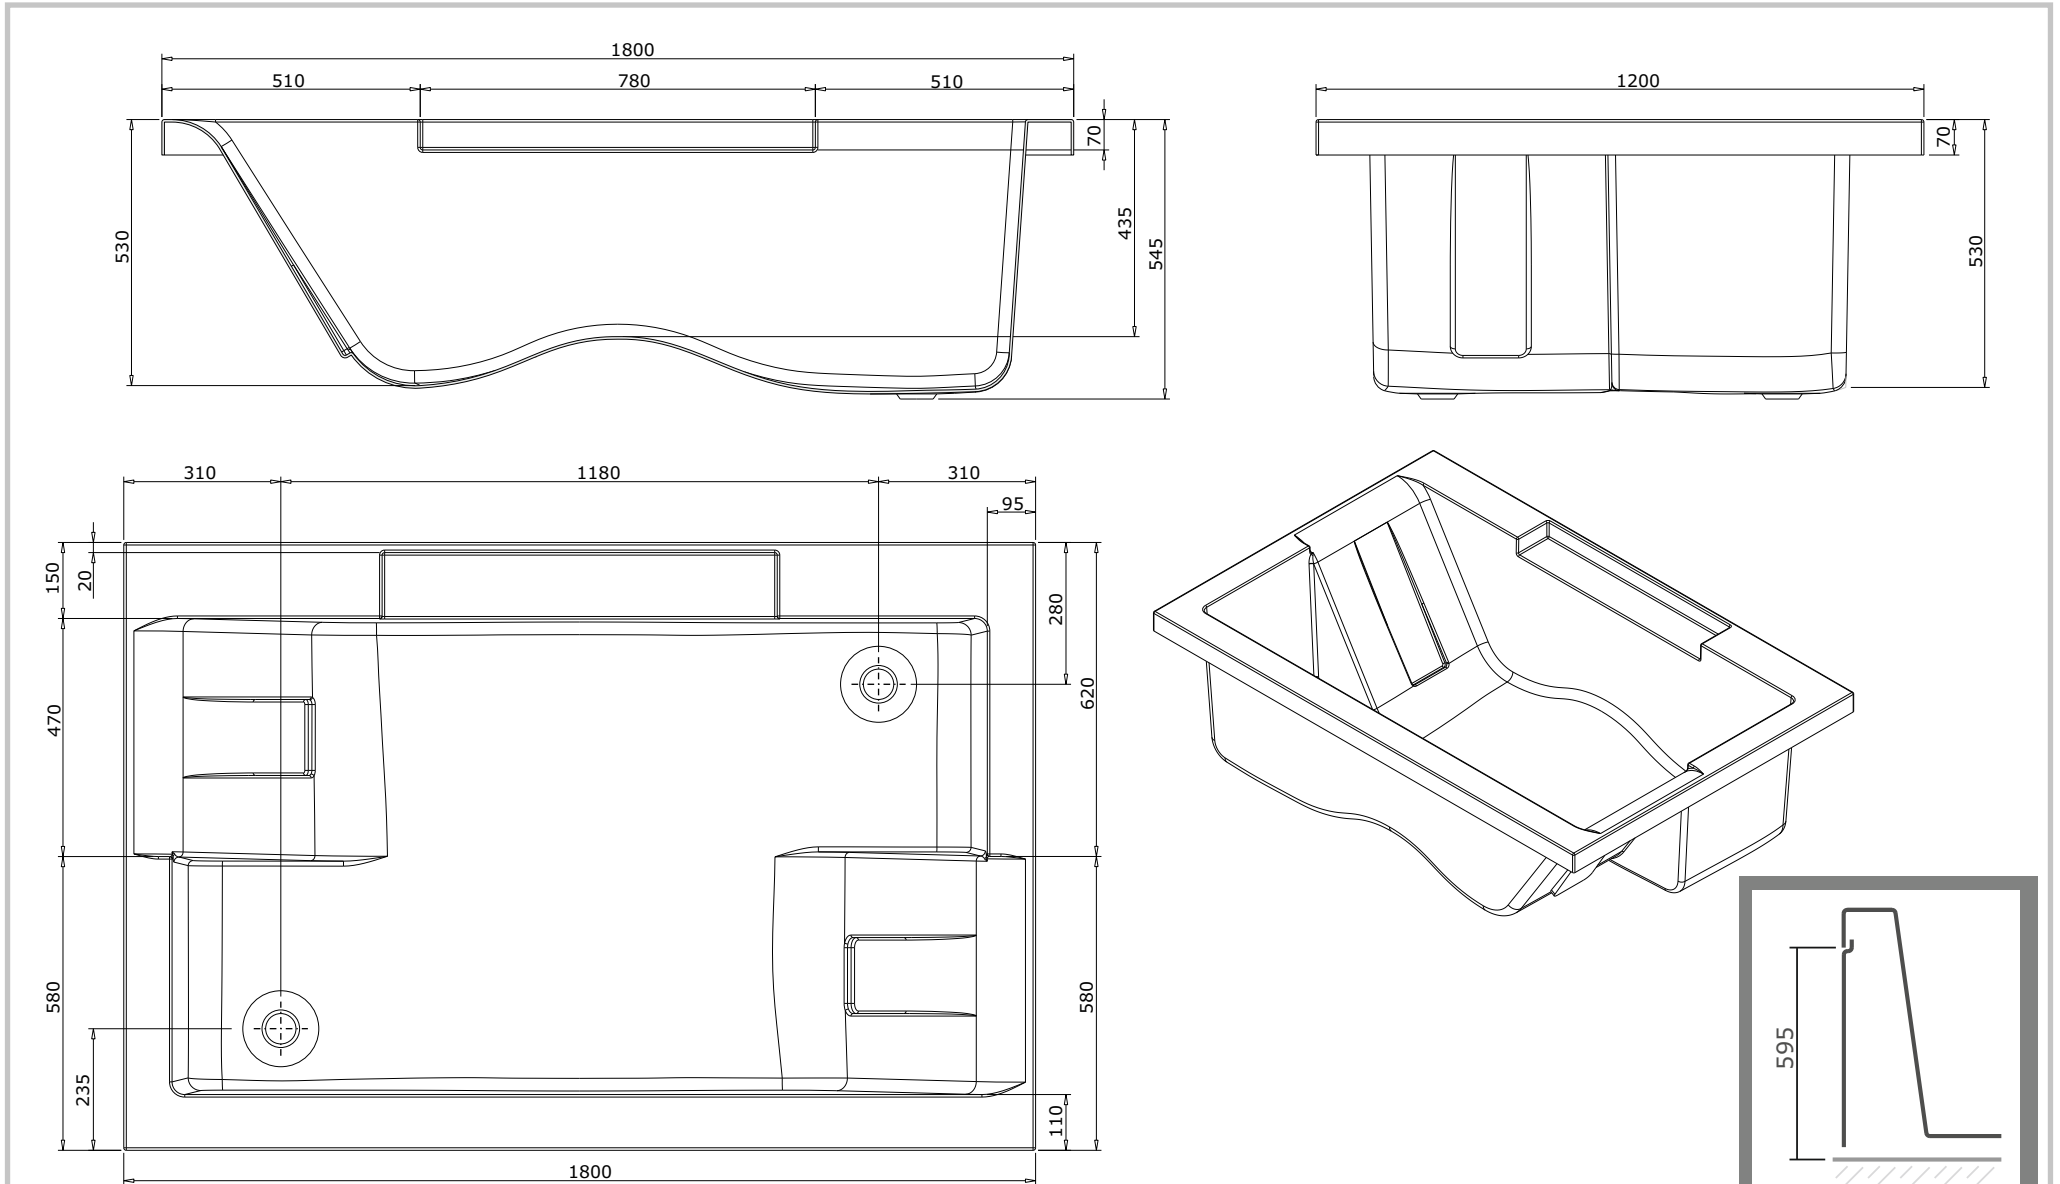

série: TwoSpace descrição: banheira dupla

código: 865203 revisão: 01

sanindusa®

Os produtos apresentados seguem especificações técnicas internas da SANINDUSA.

As dimensões são meramente indicativas.

Reservamos o direito de fazer alterações técnicas que permitam melhorar a funcionalidade dos nossos produtos, sem aviso prévio.

The presented products follow technical specifications from SANINDUSA.

The dimensions of the pieces are merely a reference.

We reserve the right to introduce technical improvements in our products without previous advice.