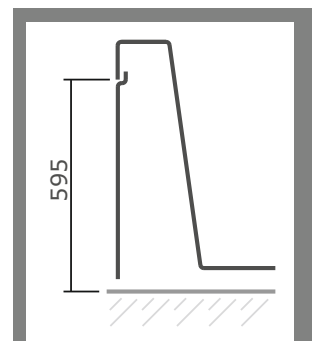

MEDIDA DE
APLICAÇÃO
RECOMENDADA
PELA SANINDUSA