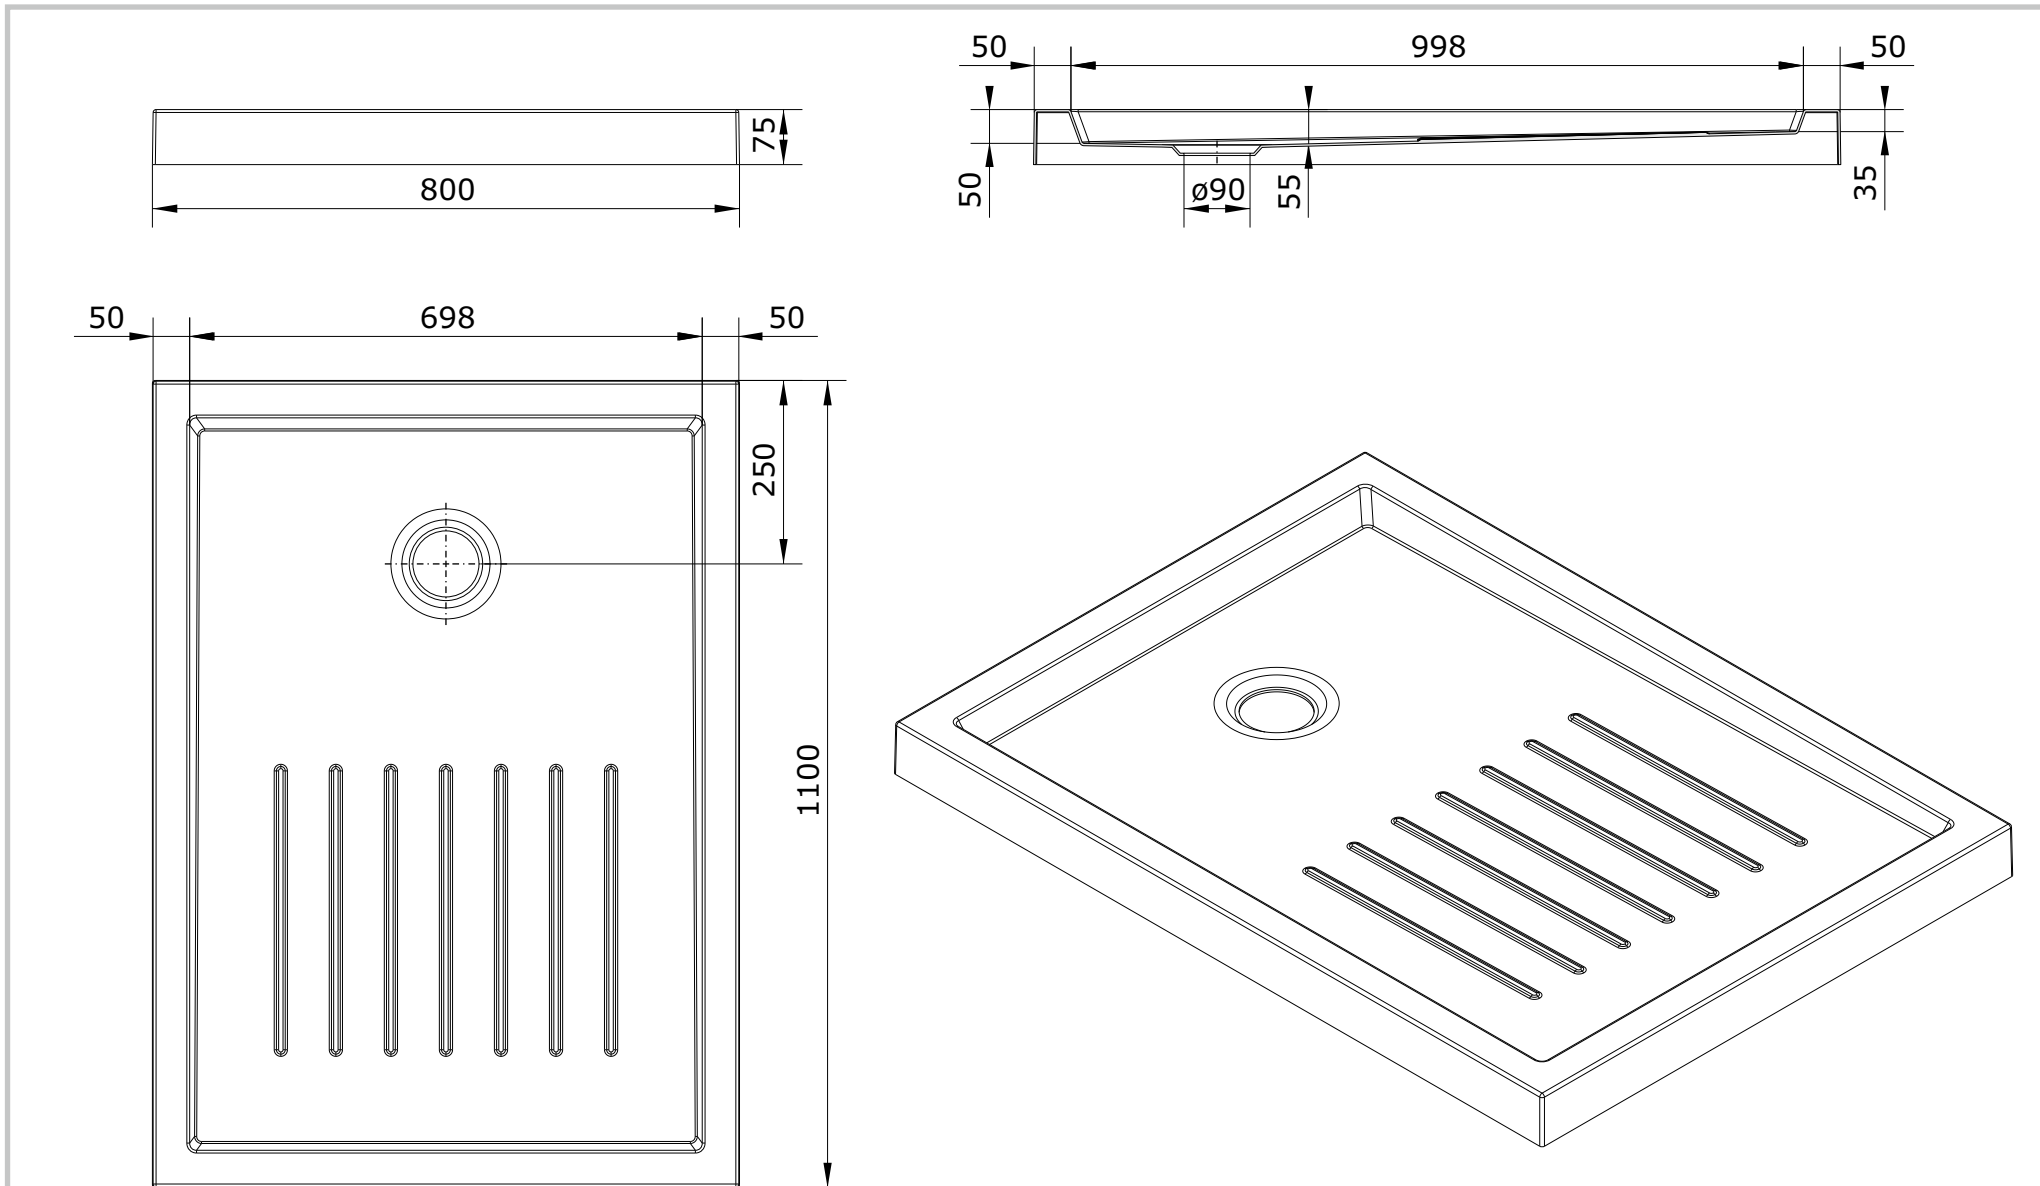

Piano  
cod.: 803680  
ver.: 00

descrição: base de duche com antiderrapante 110x80x7.5  
description: 110x80x7.5 textured surface shower tray  
description: receveur de douche surface avec réducteur de glisse 110x80x7.5

sanindusa®

Os produtos apresentados seguem especificações técnicas internas da SANINDUSA.  
As dimensões são meramente indicativas.  
Reservamos o direito de fazer alterações técnicas que permitam melhorar a funcionalidade dos nossos produtos, sem aviso prévio.