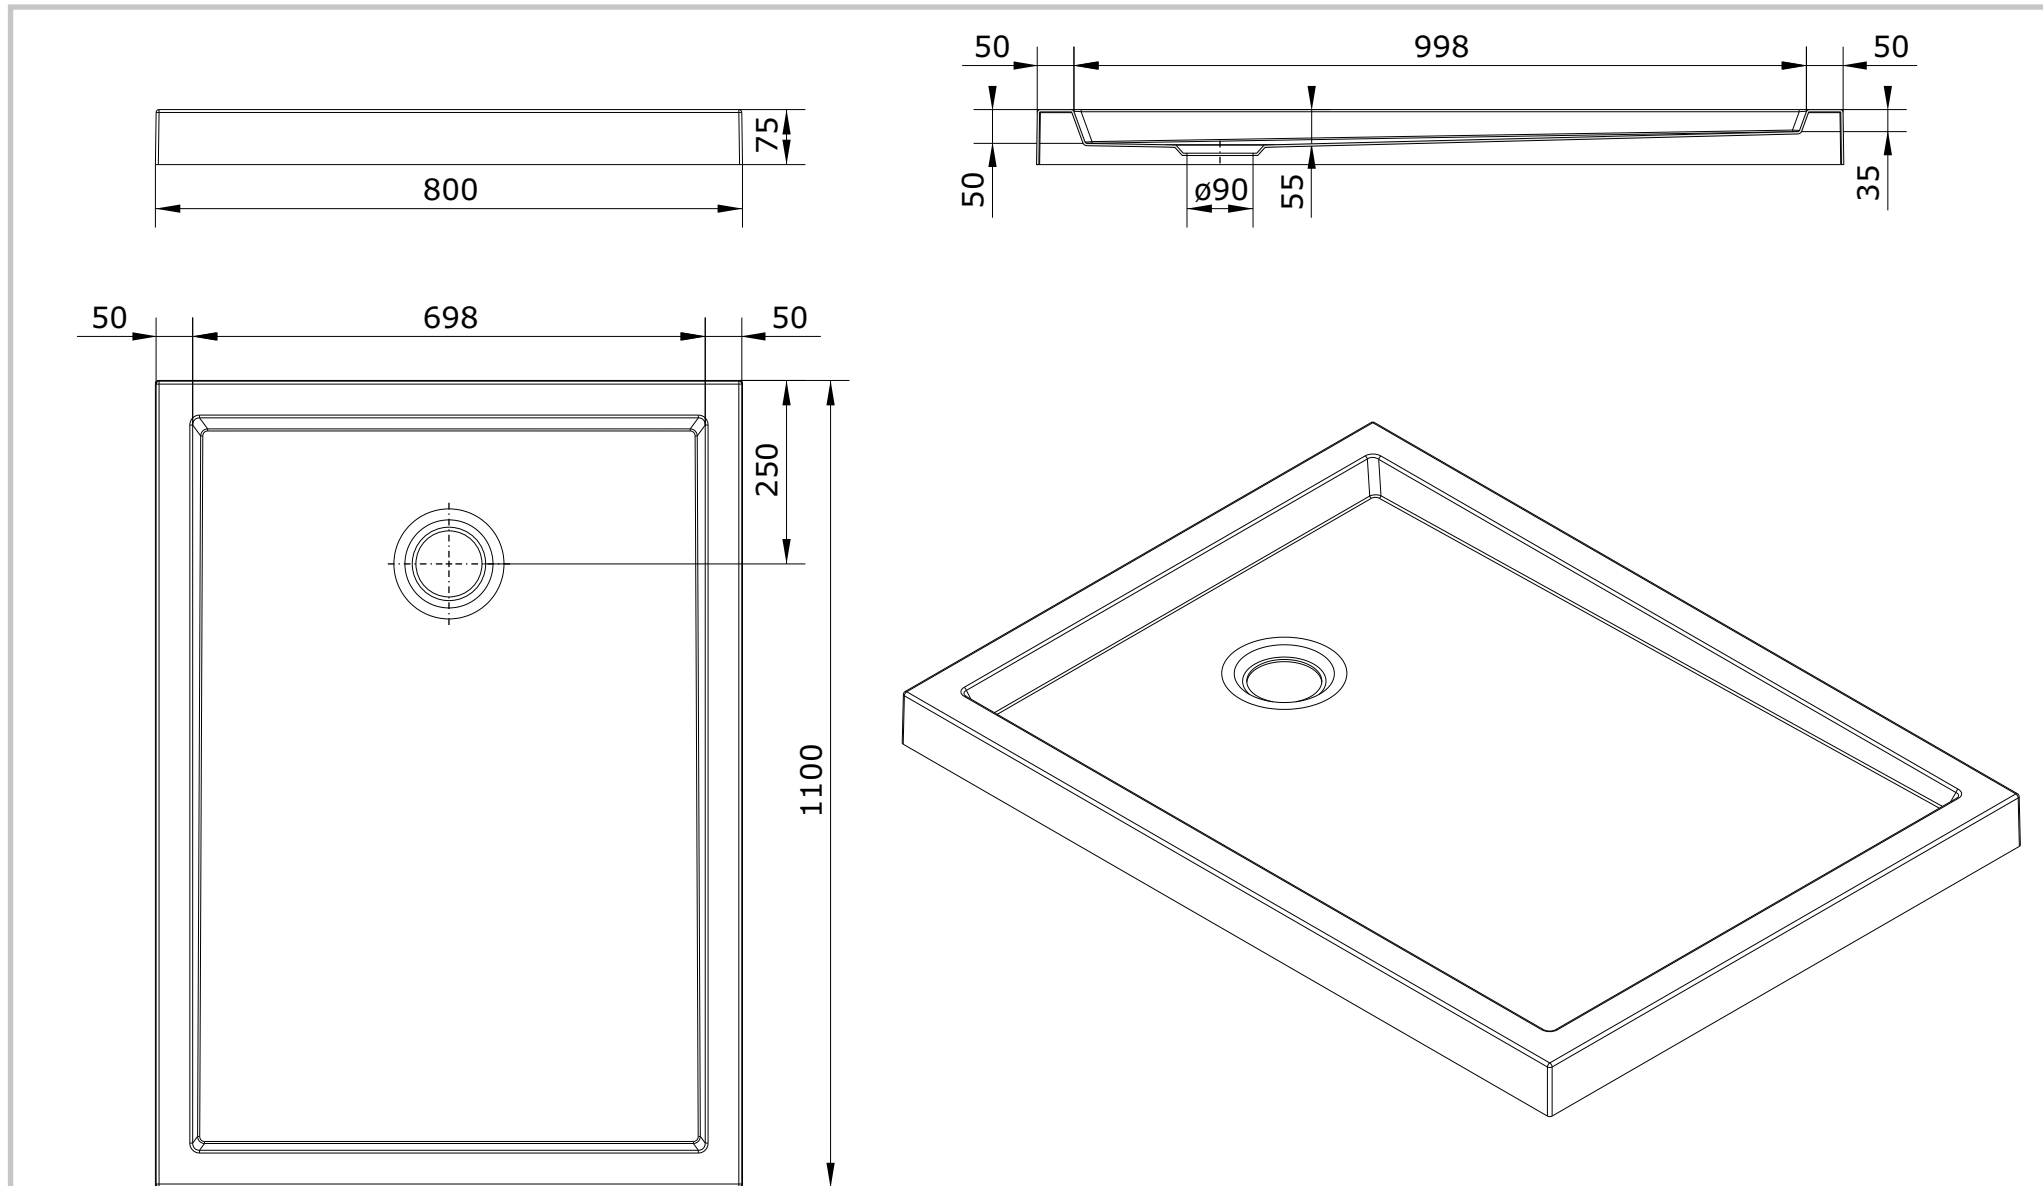

Piano  
cod.: 803660  
ver.: 00

descrição: base de duche plano fundo liso 110X80x7.5  
description: 110x80x7.5 smooth surface shower tray  
description: receveur de douche surface lisse 110x80x7.5

sanindusa®

Os produtos apresentados seguem especificações técnicas internas da SANINDUSA.  
As dimensões são meramente indicativas.  
Reservamos o direito de fazer alterações técnicas que permitam melhorar a funcionalidade dos nossos produtos, sem aviso prévio.