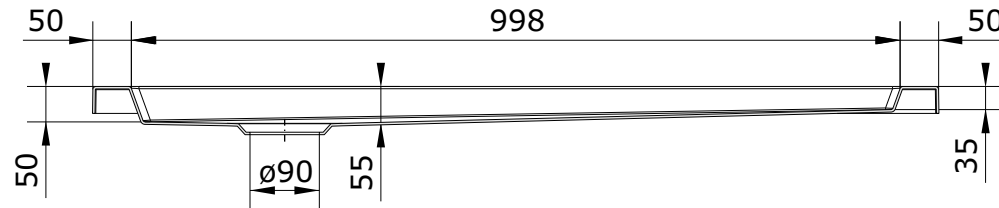

Piano  
cod.: 803650  
ver.: 00

descrição: base de duche plano fundo liso 110x80x3.5  
description: 110x80x3.5 smooth surface shower tray  
description: receveur de douche piano surface lisse 110x80x3.5

sanindusa®

Os produtos apresentados seguem especificações técnicas internas da SANINDUSA.  
As dimensões são meramente indicativas.  
Reservamos o direito de fazer alterações técnicas que permitam melhorar a funcionalidade dos nossos produtos, sem aviso prévio.

The presented products follow technical specifications from SANINDUSA.  
The dimensions of the pieces are merely a reference.  
We reserve the right to introduce technical improvements in our products without previous advice.