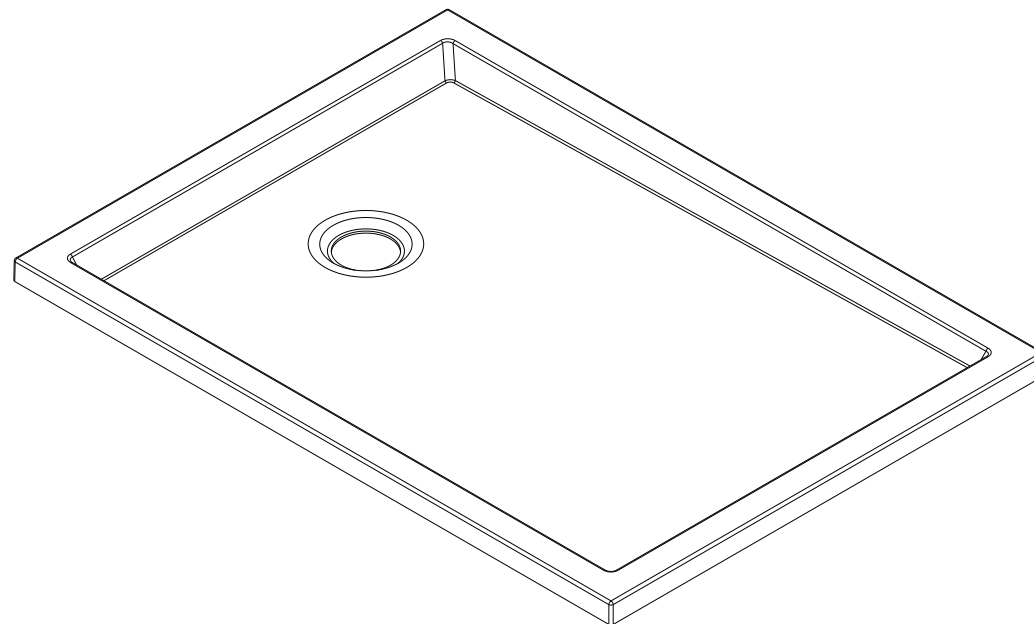

Piano  
cod.: 803650  
ver.: 00

descrição: base de duche plano fundo liso 110x80x3.5  
description: 110x80x3.5 smooth surface shower tray  
description: receveur de douche piano surface lisse 110x80x3.5

sanindusa®

Os produtos apresentados seguem especificações técnicas internas da SANINDUSA.  
As dimensões são meramente indicativas.  
Reservamos o direito de fazer alterações técnicas que permitam melhorar a funcionalidade dos nossos produtos, sem aviso prévio.