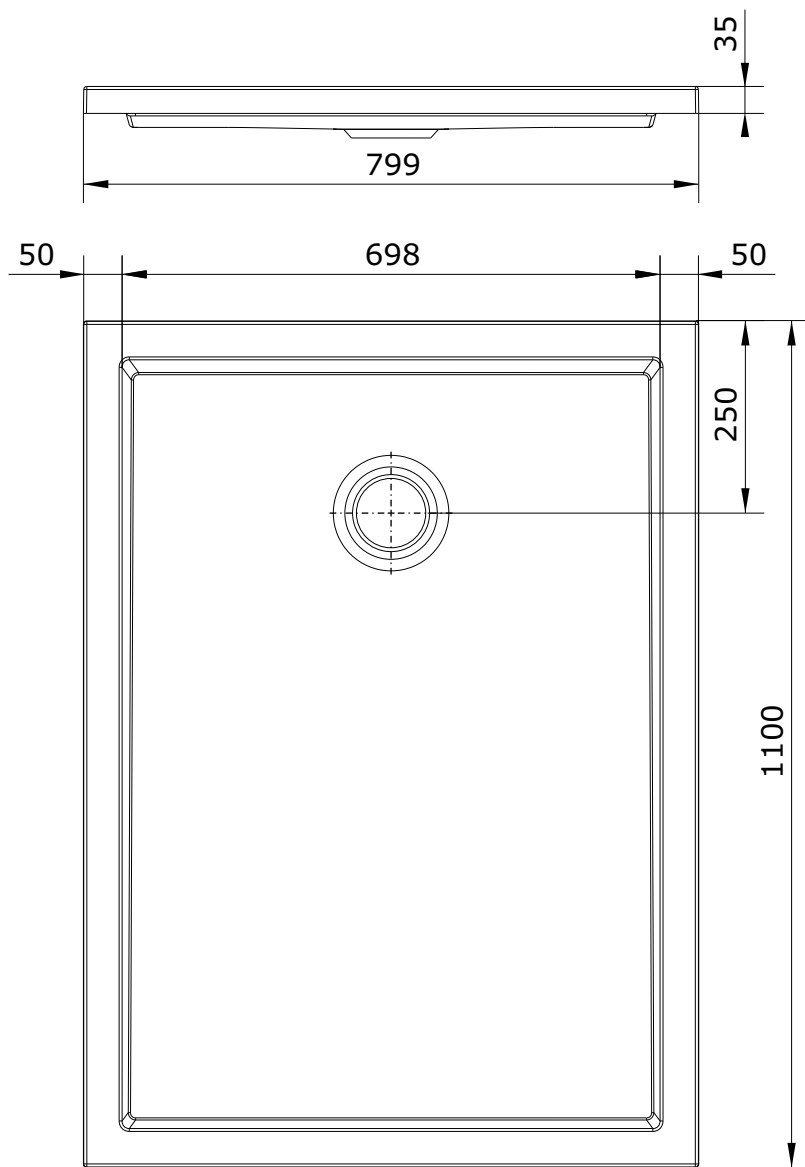

Piano  
cod.: 803650  
ver.: 00

descrição: base de duche plano fundo liso 110x80x3.5  
description: 110x80x3.5 smooth surface shower tray  
description: receveur de douche piano surface lisse 110x80x3.5

sanindusa®

Os produtos apresentados seguem especificações técnicas internas da SANINDUSA.  
As dimensões são meramente indicativas.  
Reservamos o direito de fazer alterações técnicas que permitam melhorar a funcionalidade dos nossos produtos, sem aviso prévio.

The presented products follow technical specifications from SANINDUSA.  
The dimensions of the pieces are merely a reference.  
We reserve the right to introduce technical improvements in our products without previous advice.