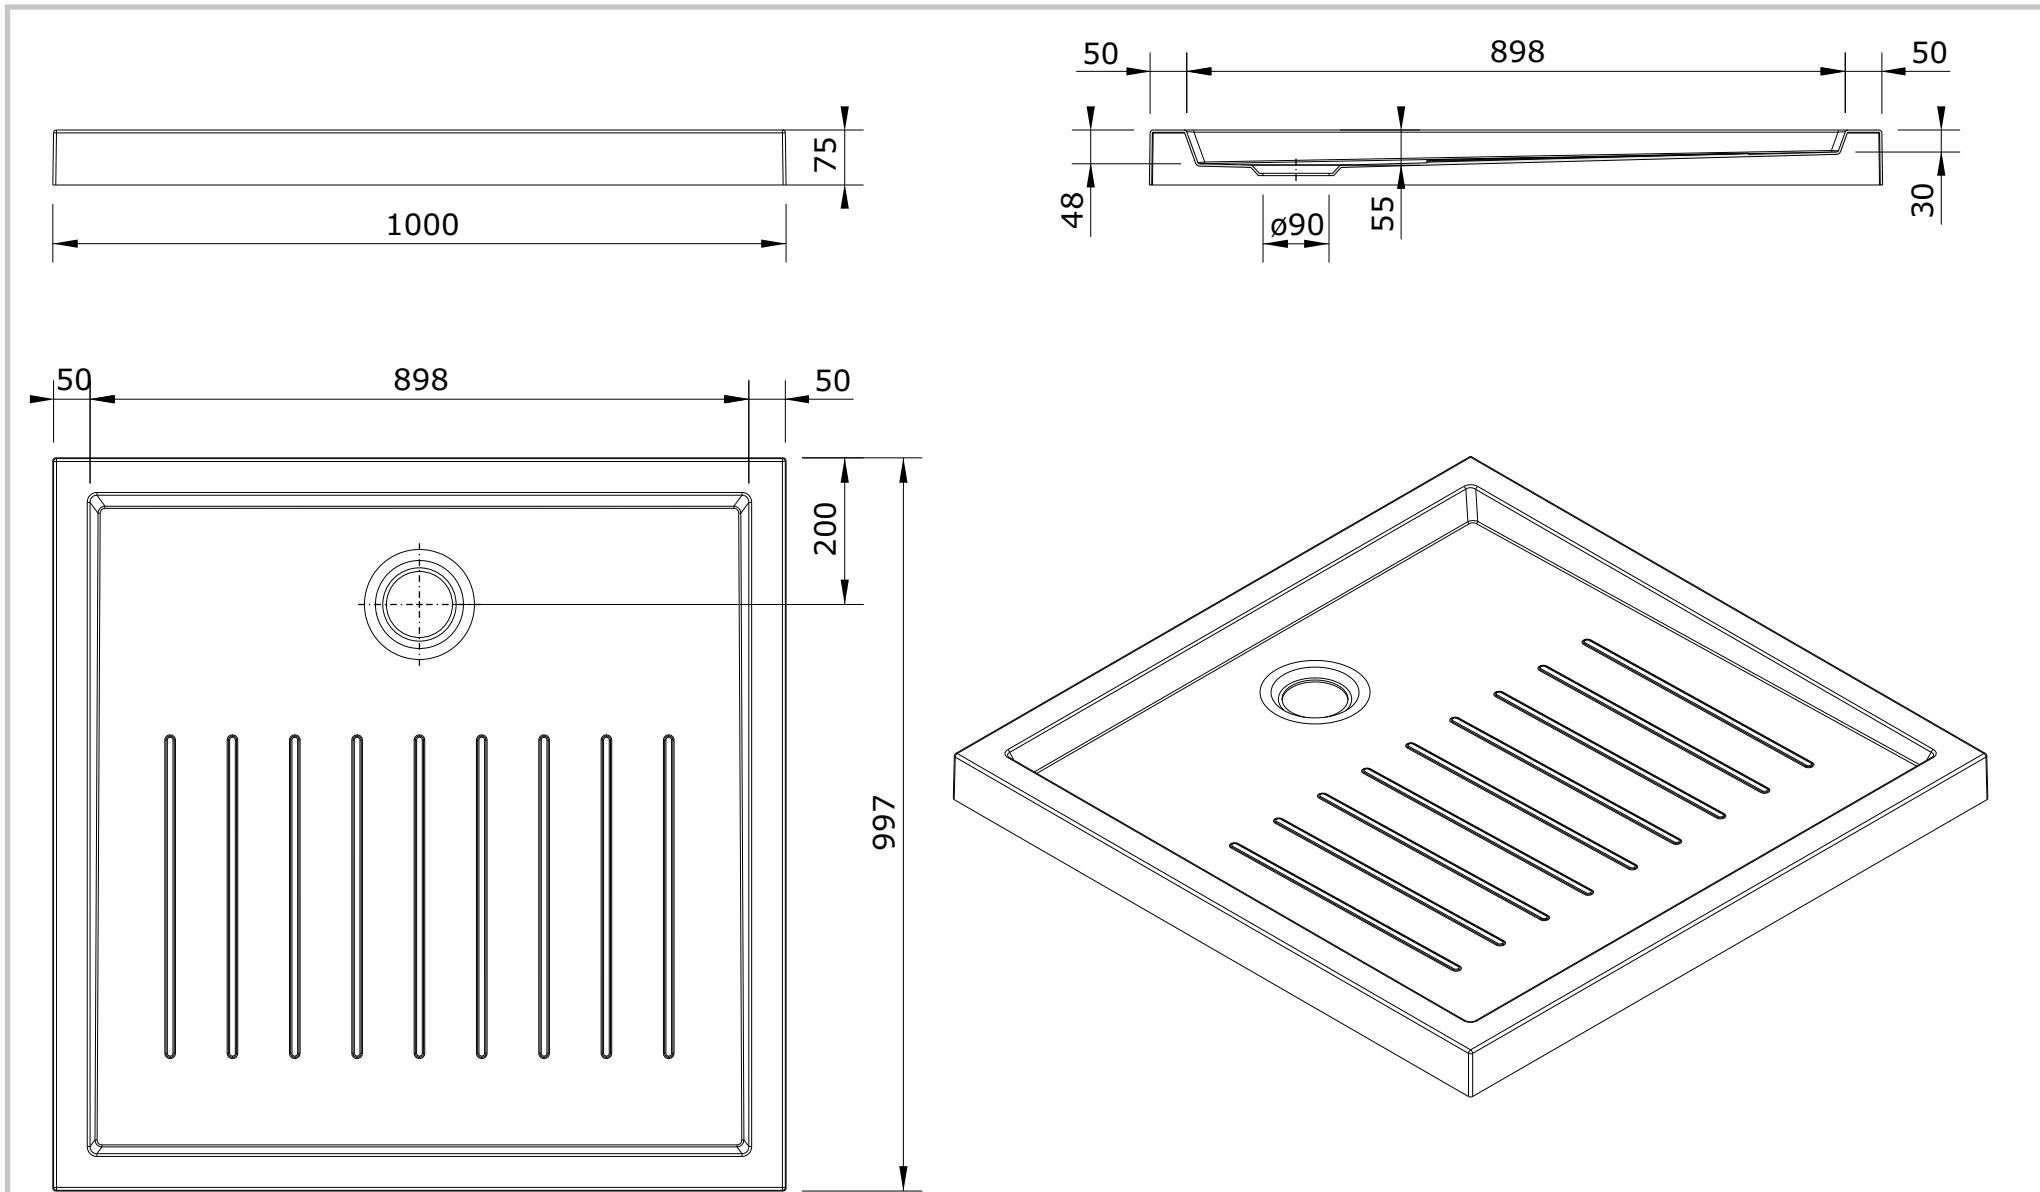

Piano
cod.: 803640
ver.: 00

descrição: base de duche fundo texturado 100x100x7.5
description: 100x100x7.5 shower tray textured surface
description: receveur de douche surface avec réducteur de glisse 100x100x7.5

sanindusa®

Os produtos apresentados seguem especificações técnicas internas da SANINDUSA.
As dimensões são meramente indicativas.
Reservamos o direito de fazer alterações técnicas que permitam melhorar a funcionalidade dos nossos produtos, sem aviso prévio.