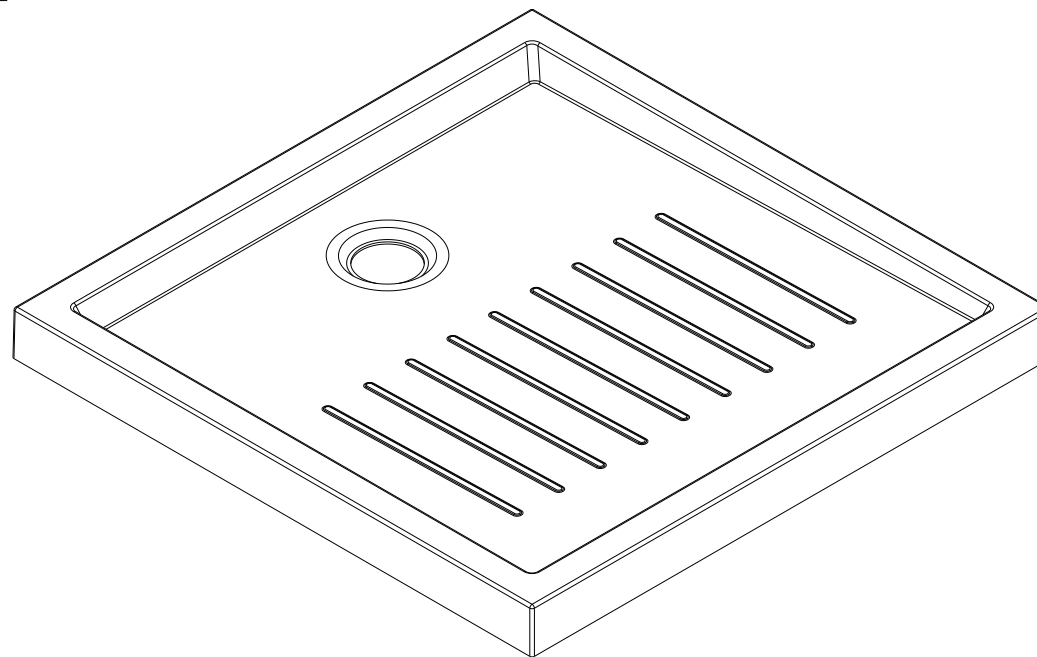

Piano  
cod.: 803630  
ver.: 00

descrição: base de duche fundo texturado 90x90x7.5  
description: 90x90x7.5 shower tray textured surface  
description: receveur de douche surface avec réducteur de glisse 90x90x7.5

sanindusa®

Os produtos apresentados seguem especificações técnicas internas da SANINDUSA.  
As dimensões são meramente indicativas.  
Reservamos o direito de fazer alterações técnicas que permitam melhorar a funcionalidade dos nossos produtos, sem aviso prévio.