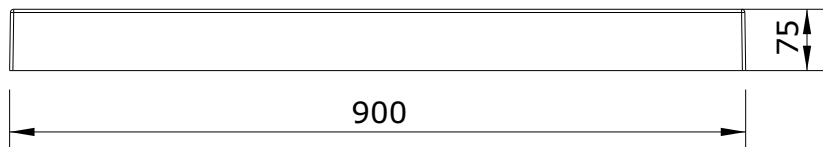

Piano  
cod.: 803630  
ver.: 00

descrição: base de duche fundo texturado 90x90x7.5  
description: 90x90x7.5 shower tray textured surface  
description: receveur de douche surface avec réducteur de glisse 90x90x7.5

sanindusa®

Os produtos apresentados seguem especificações técnicas internas da SANINDUSA.  
As dimensões são meramente indicativas.  
Reservamos o direito de fazer alterações técnicas que permitam melhorar a funcionalidade dos nossos produtos, sem aviso prévio.