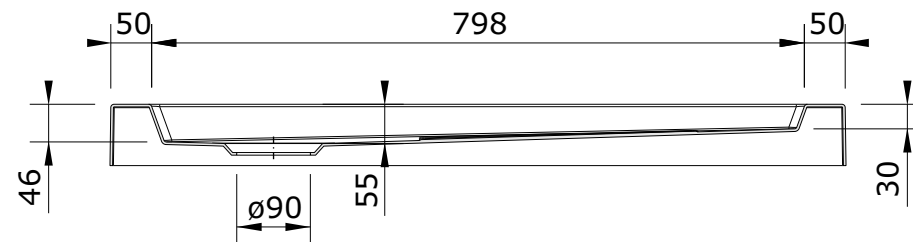

Piano  
cod.: 803630  
ver.: 00

descrição: base de duche fundo texturado 90x90x7.5  
description: 90x90x7.5 shower tray textured surface  
description: receveur de douche surface avec réducteur de glisse 90x90x7.5

sanindusa®

Os produtos apresentados seguem especificações técnicas internas da SANINDUSA.  
As dimensões são meramente indicativas.  
Reservamos o direito de fazer alterações técnicas que permitam melhorar a funcionalidade dos nossos produtos, sem aviso prévio.

The presented products follow technical specifications from SANINDUSA.  
The dimensions of the pieces are merely a reference.  
We reserve the right to introduce technical improvements in our products without previous advice.