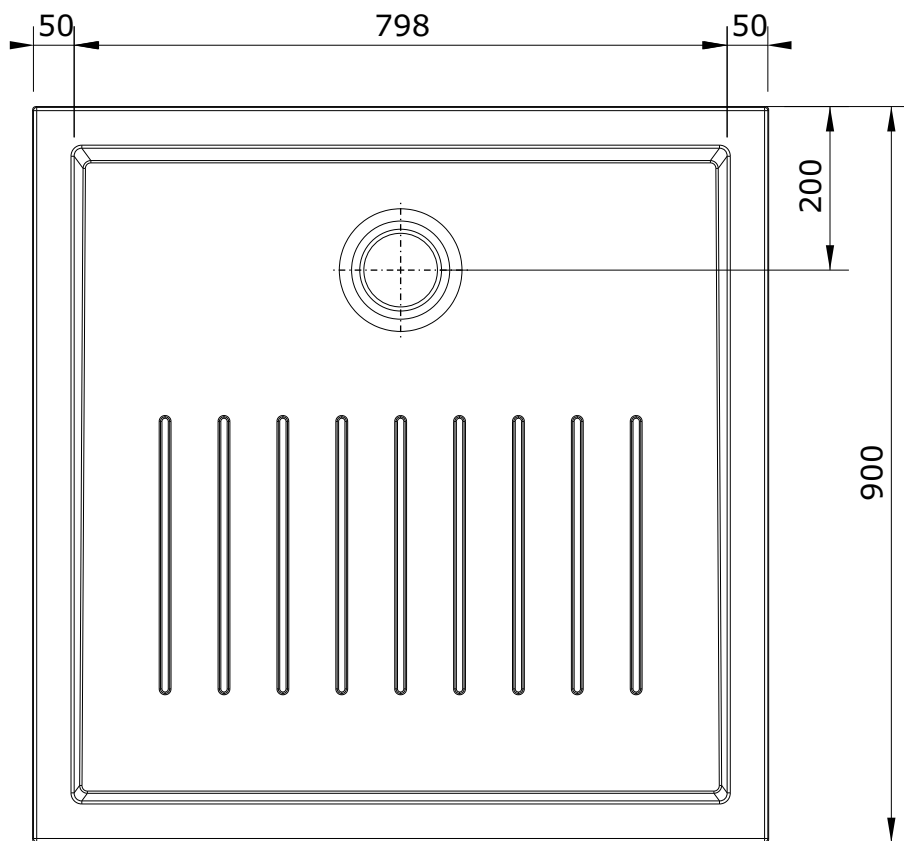

Piano  
cod.: 803630  
ver.: 00

descrição: base de duche fundo texturado 90x90x7.5  
description: 90x90x7.5 shower tray textured surface  
description: receveur de douche surface avec réducteur de glisse 90x90x7.5

sanindusa®

Os produtos apresentados seguem especificações técnicas internas da SANINDUSA.  
As dimensões são meramente indicativas.  
Reservamos o direito de fazer alterações técnicas que permitam melhorar a funcionalidade dos nossos produtos, sem aviso prévio.