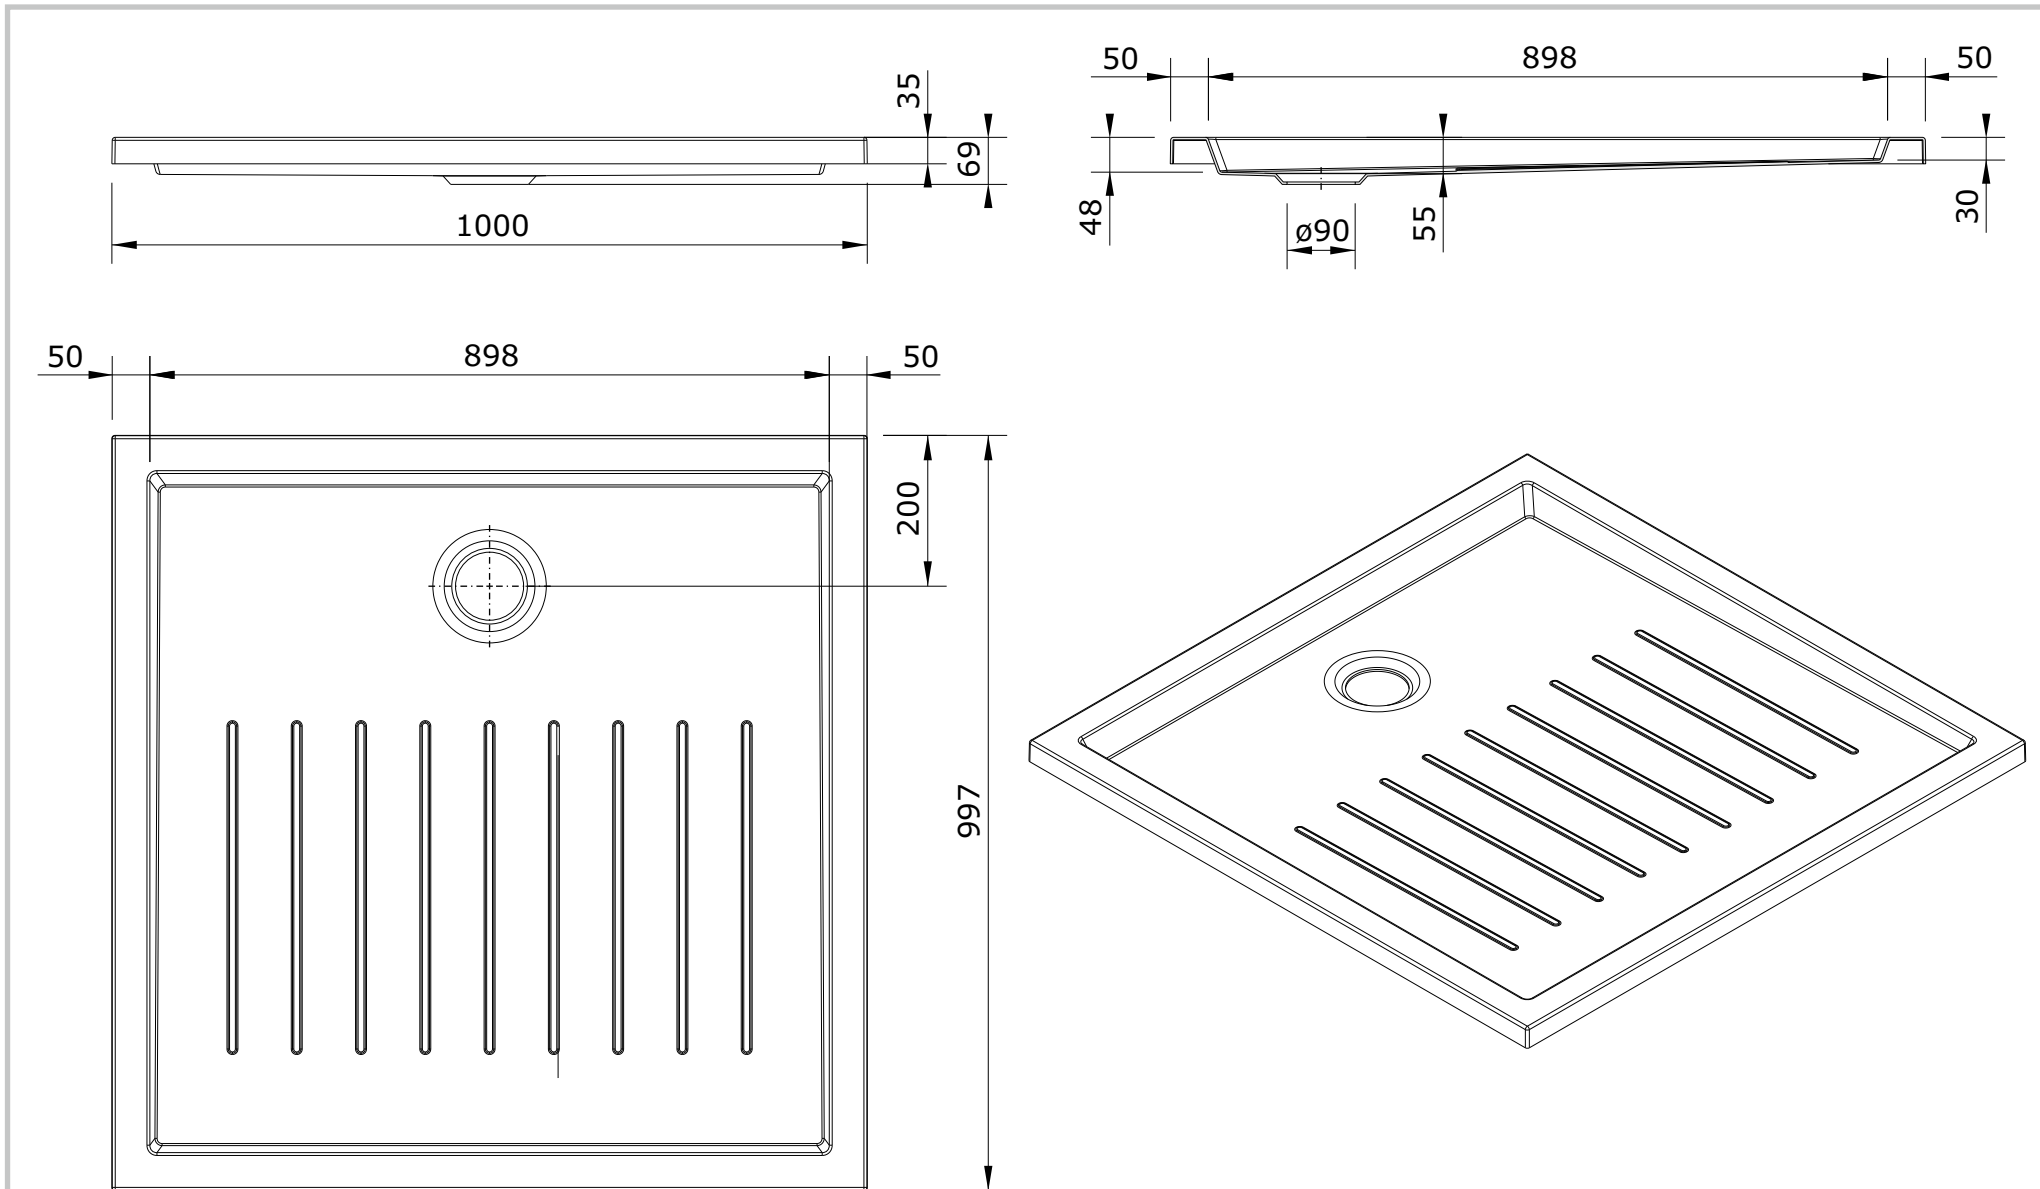

Piano  
cod.: 803610  
ver.: 00

descrição: base de duche fundo texturado 100x100x3.5  
description: 100x100x3.5 shower tray textured surface  
description: receveur de douche surface avec réducteur de glisse 100x100x3.5

sanindusa®

Os produtos apresentados seguem especificações técnicas internas da SANINDUSA.  
As dimensões são meramente indicativas.  
Reservamos o direito de fazer alterações técnicas que permitam melhorar a funcionalidade dos nossos produtos, sem aviso prévio.