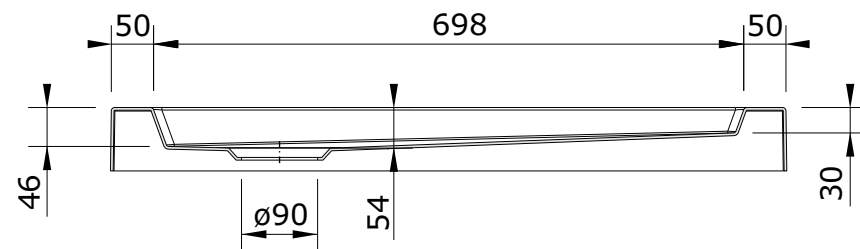

Piano  
cod.: 803550  
ver.: 01

descrição: base de duche fundo liso 80X80x7.5  
description: 80X80x7.5 shower tray smooth surface  
description: receveur de douche surface lisse 80X80x7.5

sanindusa®

Os produtos apresentados seguem especificações técnicas internas da SANINDUSA.  
As dimensões são meramente indicativas.  
Reservamos o direito de fazer alterações técnicas que permitam melhorar a funcionalidade dos nossos produtos, sem aviso prévio.

The presented products follow technical specifications from SANINDUSA.  
The dimensions of the pieces are merely a reference.  
We reserve the right to introduce technical improvements in our products without previous advice.

Les produits présentés suivent les spécifications techniques internes de Sanindusa.  
Les dimensions de ceux-ci sont données à titre indicatifs.  
Nous nous réservons le droit de procéder aux modifications techniques qui permettraient d'améliorer les fonctionnalités de nos produits, sans préavis.