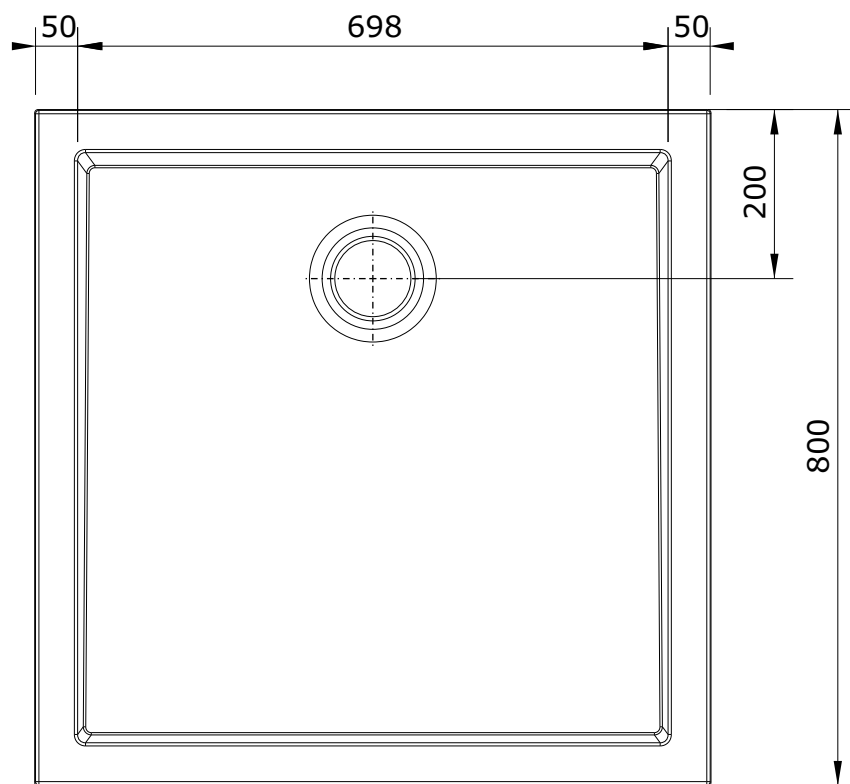

Piano  
cod.: 803550  
ver.: 01

descrição: base de duche fundo liso 80X80x7.5  
description: 80X80x7.5 shower tray smooth surface  
description: receveur de douche surface lisse 80X80x7.5

sanindusa®

Os produtos apresentados seguem especificações técnicas internas da SANINDUSA.  
As dimensões são meramente indicativas.  
Reservamos o direito de fazer alterações técnicas que permitam melhorar a funcionalidade dos nossos produtos, sem aviso prévio.

The presented products follow technical specifications from SANINDUSA.  
The dimensions of the pieces are merely a reference.  
We reserve the right to introduce technical improvements in our products without previous advice.