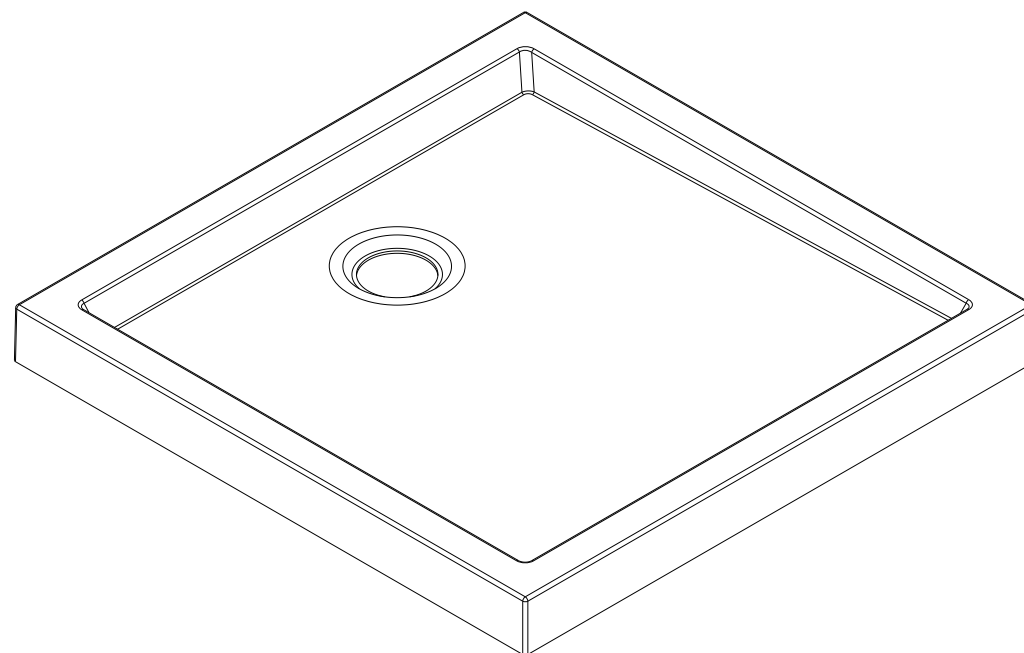

Piano  
cod.: 803550  
ver.: 01

descrição: base de duche fundo liso 80X80x7.5  
description: 80X80x7.5 shower tray smooth surface  
description: receveur de douche surface lisse 80X80x7.5

sanindusa®

Os produtos apresentados seguem especificações técnicas internas da SANINDUSA.  
As dimensões são meramente indicativas.  
Reservamos o direito de fazer alterações técnicas que permitam melhorar a funcionalidade dos nossos produtos, sem aviso prévio.