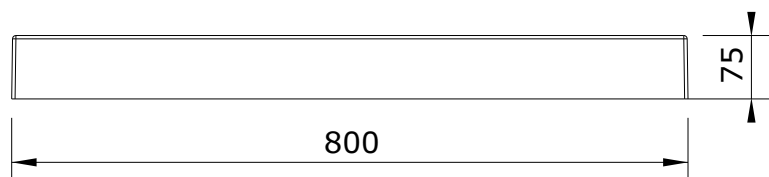

Piano  
cod.: 803550  
ver.: 01

descrição: base de duche fundo liso 80X80x7.5  
description: 80X80x7.5 shower tray smooth surface  
description: receveur de douche surface lisse 80X80x7.5

sanindusa®

Os produtos apresentados seguem especificações técnicas internas da SANINDUSA.  
As dimensões são meramente indicativas.  
Reservamos o direito de fazer alterações técnicas que permitam melhorar a funcionalidade dos nossos produtos, sem aviso prévio.

The presented products follow technical specifications from SANINDUSA.  
The dimensions of the pieces are merely a reference.  
We reserve the right to introduce technical improvements in our products without previous advice.