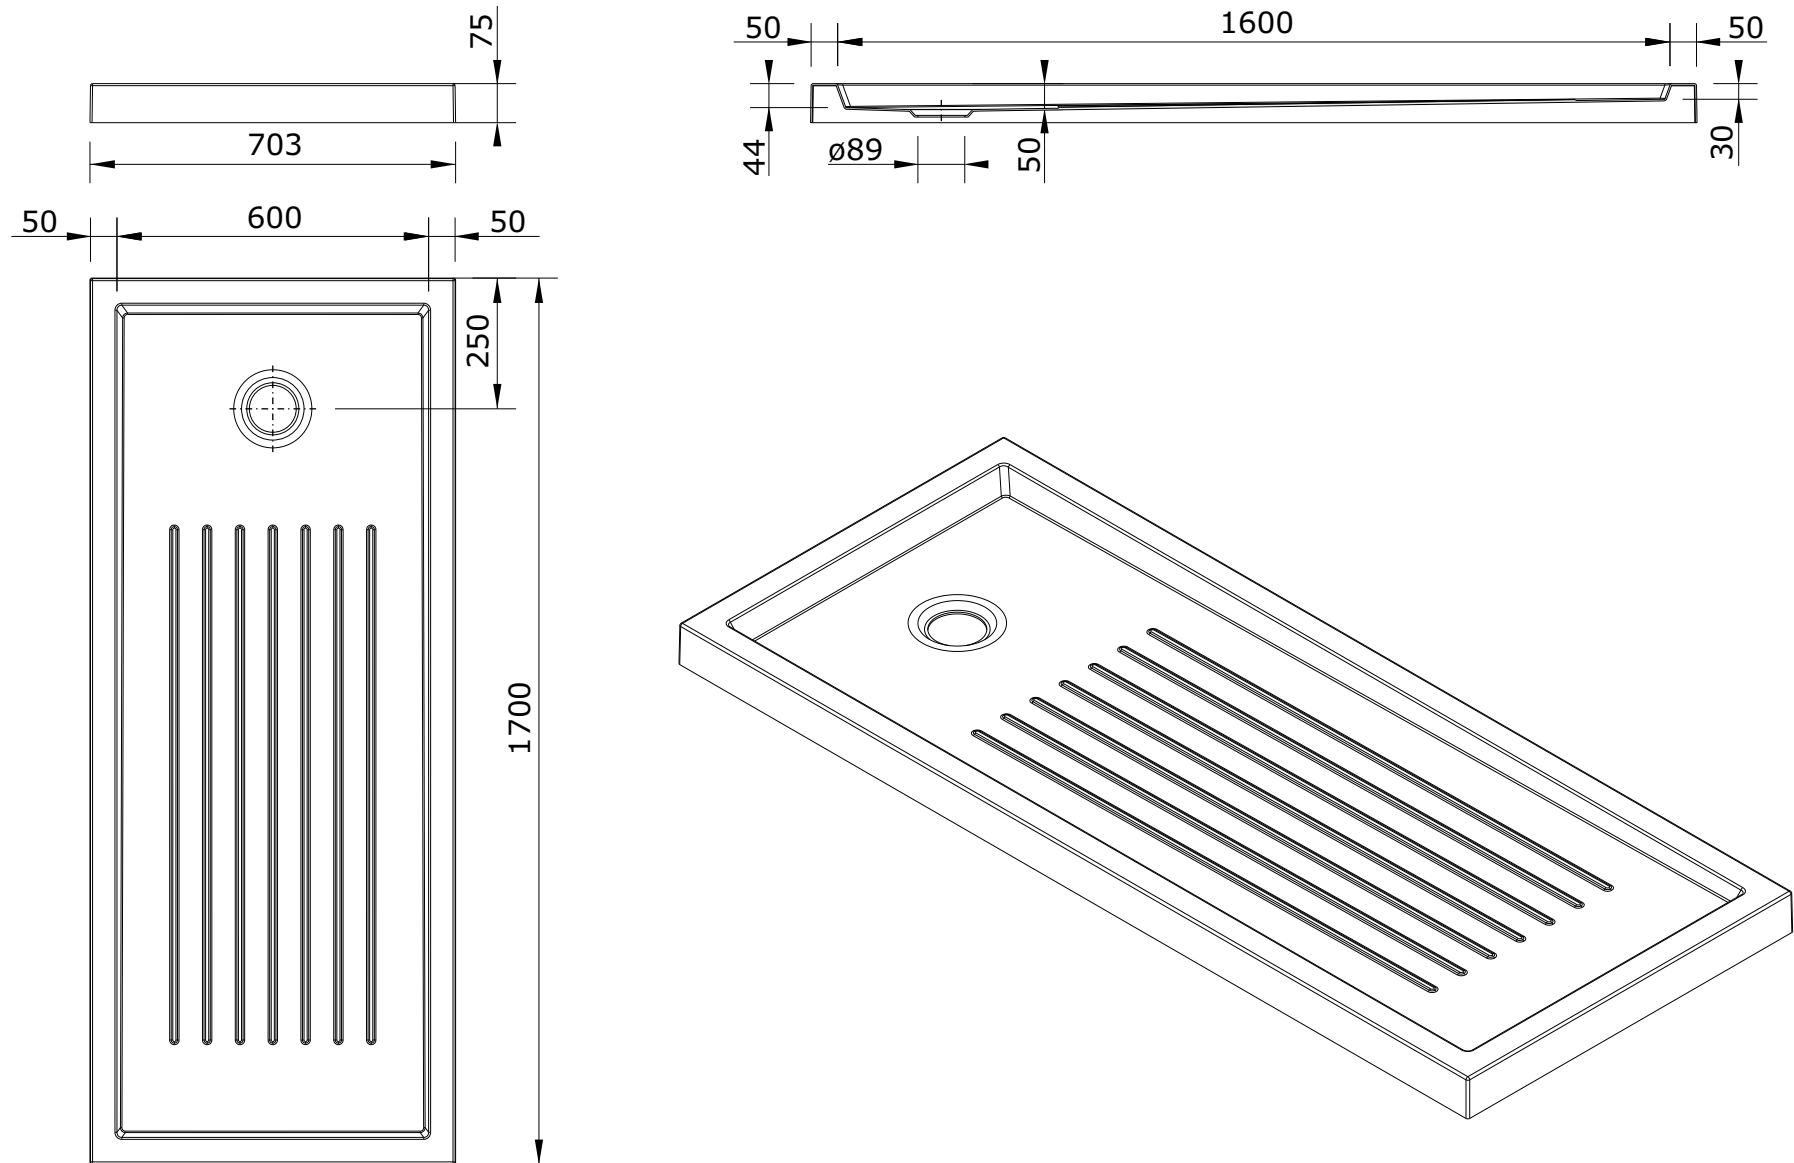

série: Piano

descrição: base 170x70x7,5 com textura

sanindusa®

código: 803490

revisão: 00

Os produtos apresentados seguem especificações técnicas internas da SANINDUSA.

As dimensões são meramente indicativas.