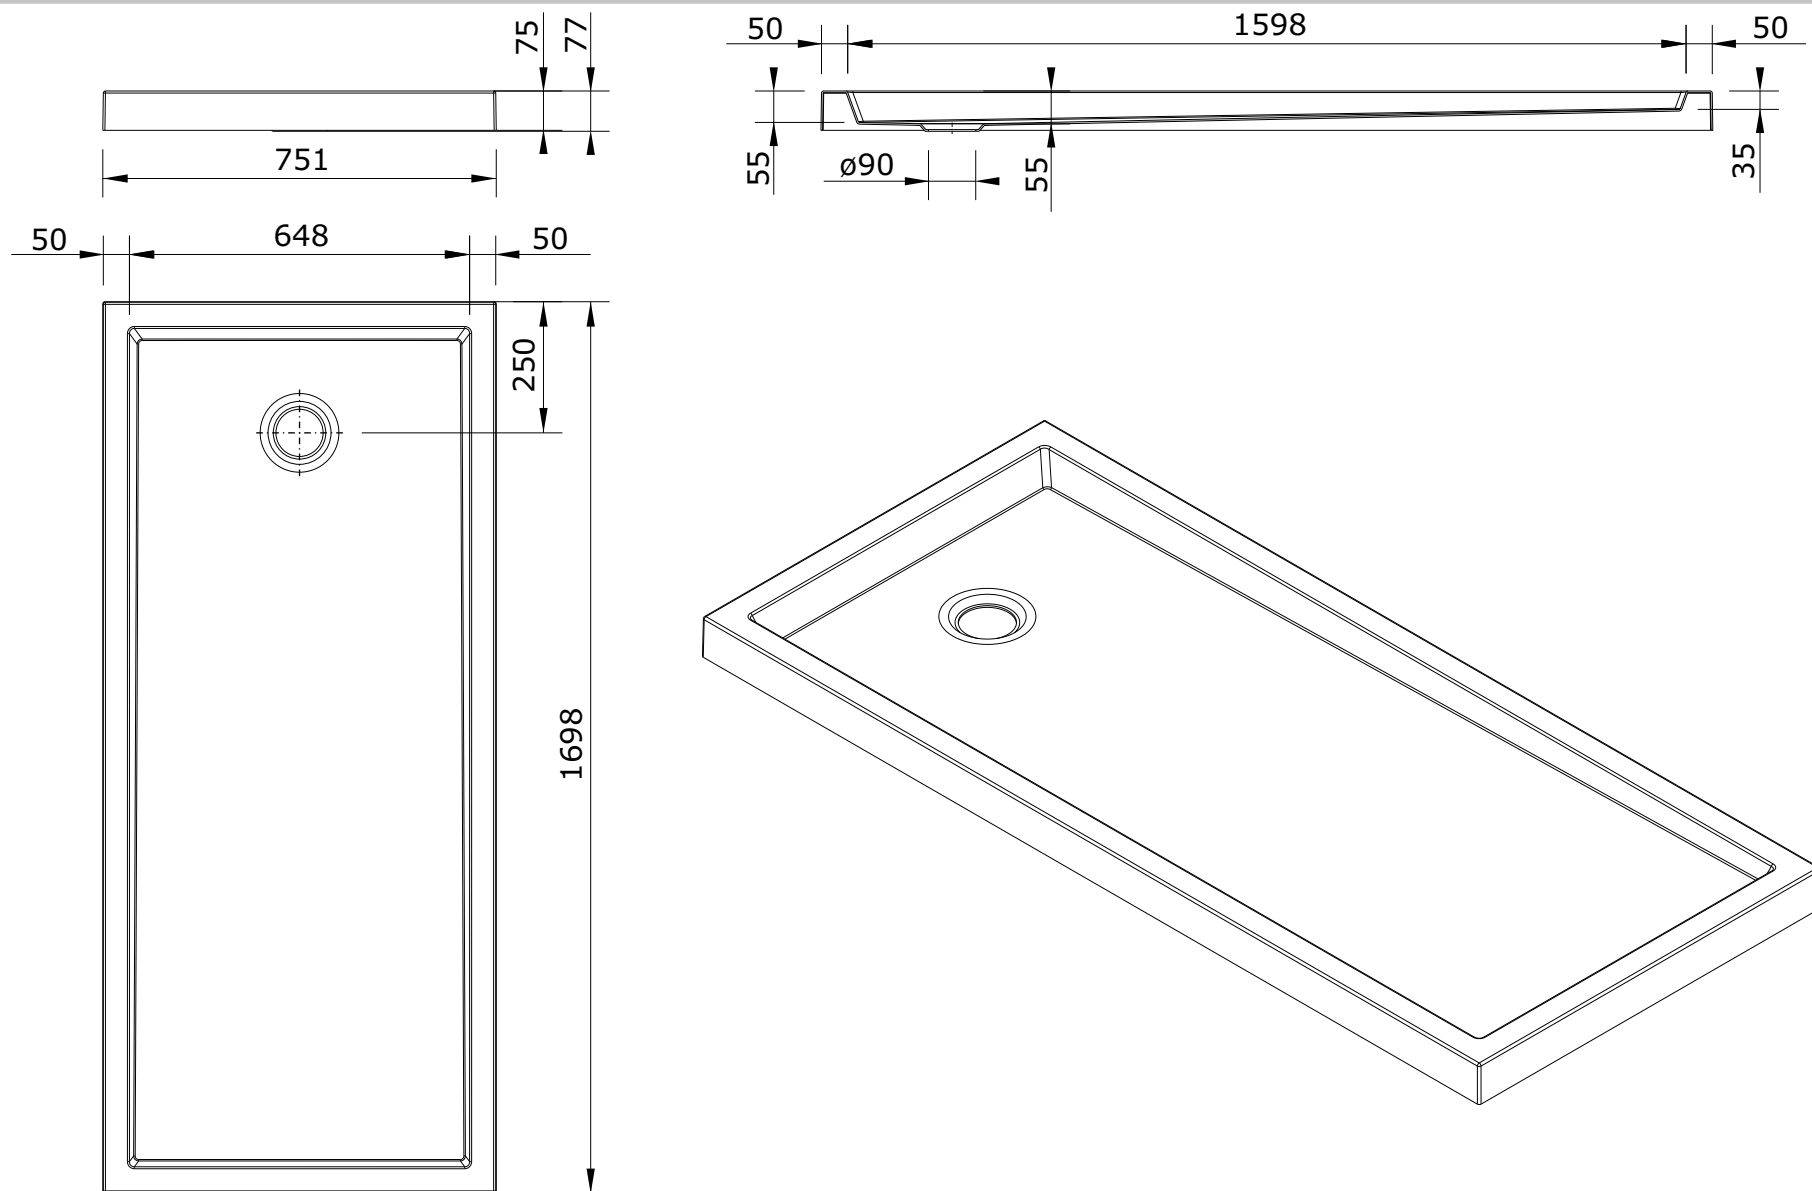

série: Piano

descrição: base 170x75x7,5

sanindusa®

código: 803460

revisão: 00

Os produtos apresentados seguem especificações técnicas internas da SANINDUSA.
As dimensões são meramente indicativas.

Reservamos o direito de fazer alterações técnicas que permitam melhorar a funcionalidade dos nossos produtos, sem aviso prévio.

The presented products follow technical specifications from SANINDUSA.

The dimensions of the pieces are merely a reference.

We reserve the right to introduce technical improvements in our products without previous advice.