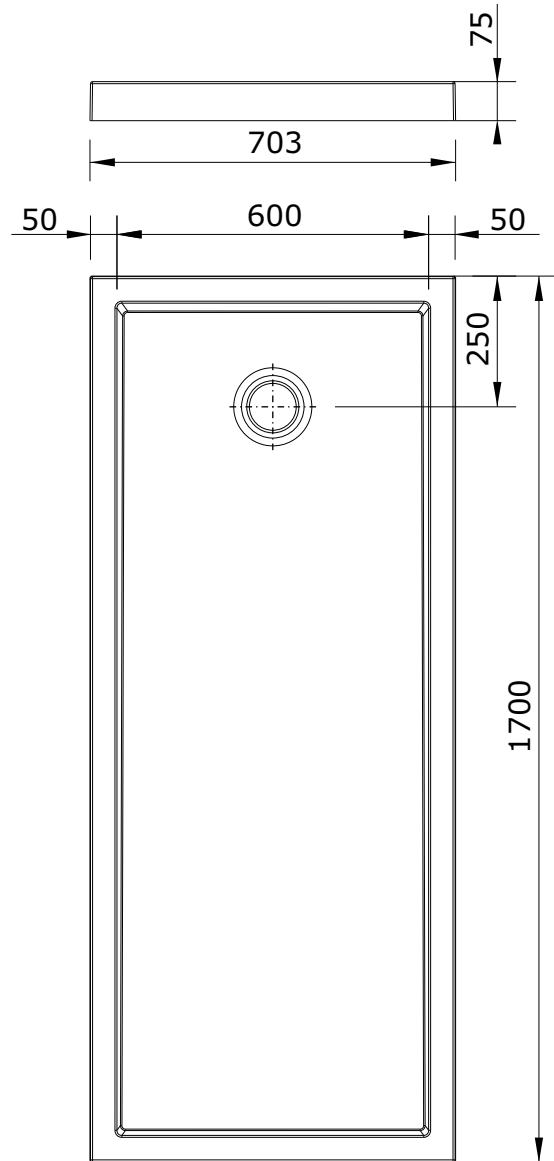

série: Piano

descrição: base 170x70x7,5

sanindusa®

código: 803450

revisão: 00

Os produtos apresentados seguem especificações técnicas internas da SANINDUSA.

As dimensões são meramente indicativas.

Reservamos o direito de fazer alterações técnicas que permitam melhorar a funcionalidade dos nossos produtos, sem aviso prévio.

The presented products follow technical specifications from SANINDUSA.

The dimensions of the pieces are merely a reference.

We reserve the right to introduce technical improvements in our products without previous advice.