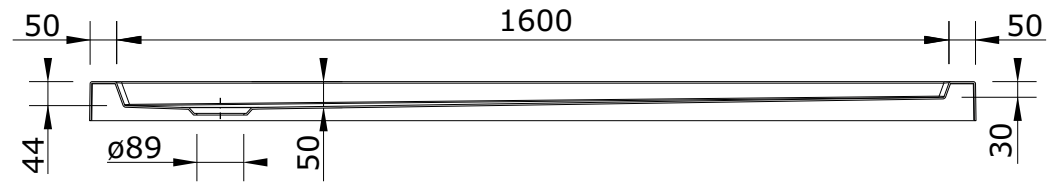

série: Piano

descrição: base 170x70x7,5

sanindusa®

código: 803450

revisão: 00

Os produtos apresentados seguem especificações técnicas internas da SANINDUSA.

As dimensões são meramente indicativas.

Reservamos o direito de fazer alterações técnicas que permitam melhorar a funcionalidade dos nossos produtos, sem aviso prévio.

The presented products follow technical specifications from SANINDUSA.

The dimensions of the pieces are merely a reference.

We reserve the right to introduce technical improvements in our products without previous advice.