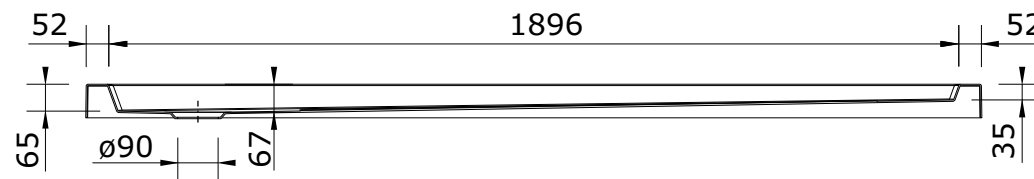

Piano
cod.: 803380
ver.: 00

descrição: base de duche fundo texturado 200X70x7.5
description: 200x70x7.5 textured surface shower tray
description: receveur de douche surface avec réducteur de glisse 200x70x7.5

sanindusa®

Os produtos apresentados seguem especificações técnicas internas da SANINDUSA.
As dimensões são meramente indicativas.

Reservamos o direito de fazer alterações técnicas que permitam melhorar a funcionalidade dos nossos produtos, sem aviso prévio.