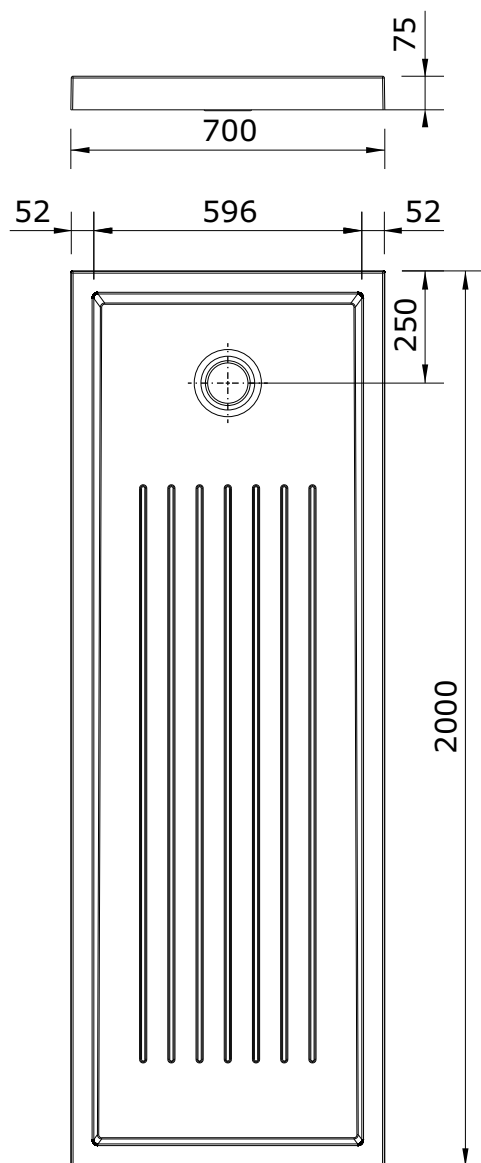

Piano
cod.: 803380
ver.: 00

descrição: base de duche fundo texturado 200X70x7.5
description: 200x70x7.5 textured surface shower tray
description: receveur de douche surface avec réducteur de glisse 200x70x7.5

sanindusa®

Os produtos apresentados seguem especificações técnicas internas da SANINDUSA.
As dimensões são meramente indicativas.

Reservamos o direito de fazer alterações técnicas que permitam melhorar a funcionalidade dos nossos produtos, sem aviso prévio.