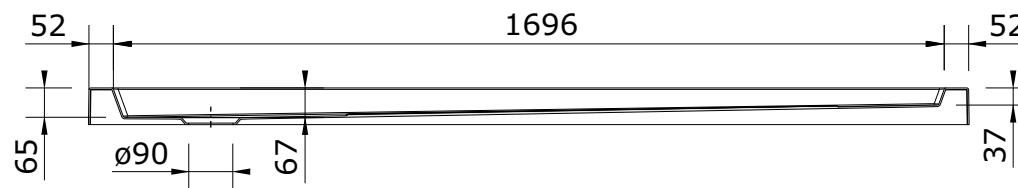

Piano
cod.: 803370
ver.: 00

descrição: base de duche fundo texturado 180x90x7.5
description: 180x90x7.5 textured surface shower tray
description: receveur de douche surface avec réducteur de glisse 180x90x7.5

sanindusa®

Os produtos apresentados seguem especificações técnicas internas da SANINDUSA.
As dimensões são meramente indicativas.

Reservamos o direito de fazer alterações técnicas que permitam melhorar a funcionalidade dos nossos produtos, sem aviso prévio.

The presented products follow technical specifications from SANINDUSA.

The dimensions of the pieces are merely a reference.

We reserve the right to introduce technical improvements in our products without previous advice.