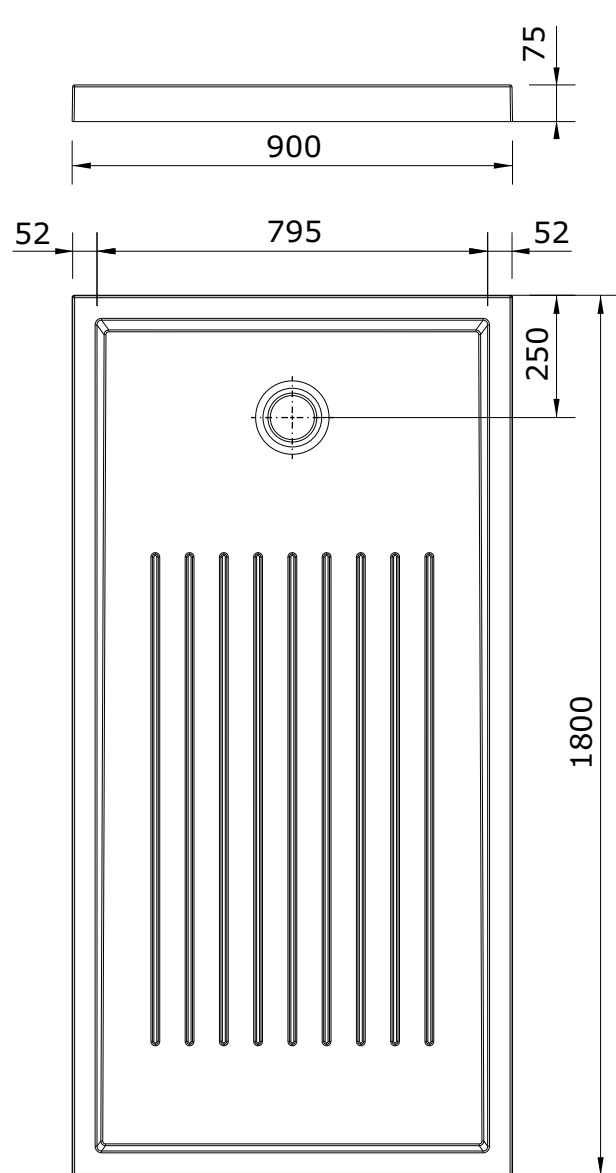

Piano
cod.: 803370
ver.: 00

descrição: base de duche fundo texturado 180x90x7.5
description: 180x90x7.5 textured surface shower tray
description: receveur de douche surface avec réducteur de glisse 180x90x7.5

sanindusa®

Os produtos apresentados seguem especificações técnicas internas da SANINDUSA.
As dimensões são meramente indicativas.

Reservamos o direito de fazer alterações técnicas que permitam melhorar a funcionalidade dos nossos produtos, sem aviso prévio.