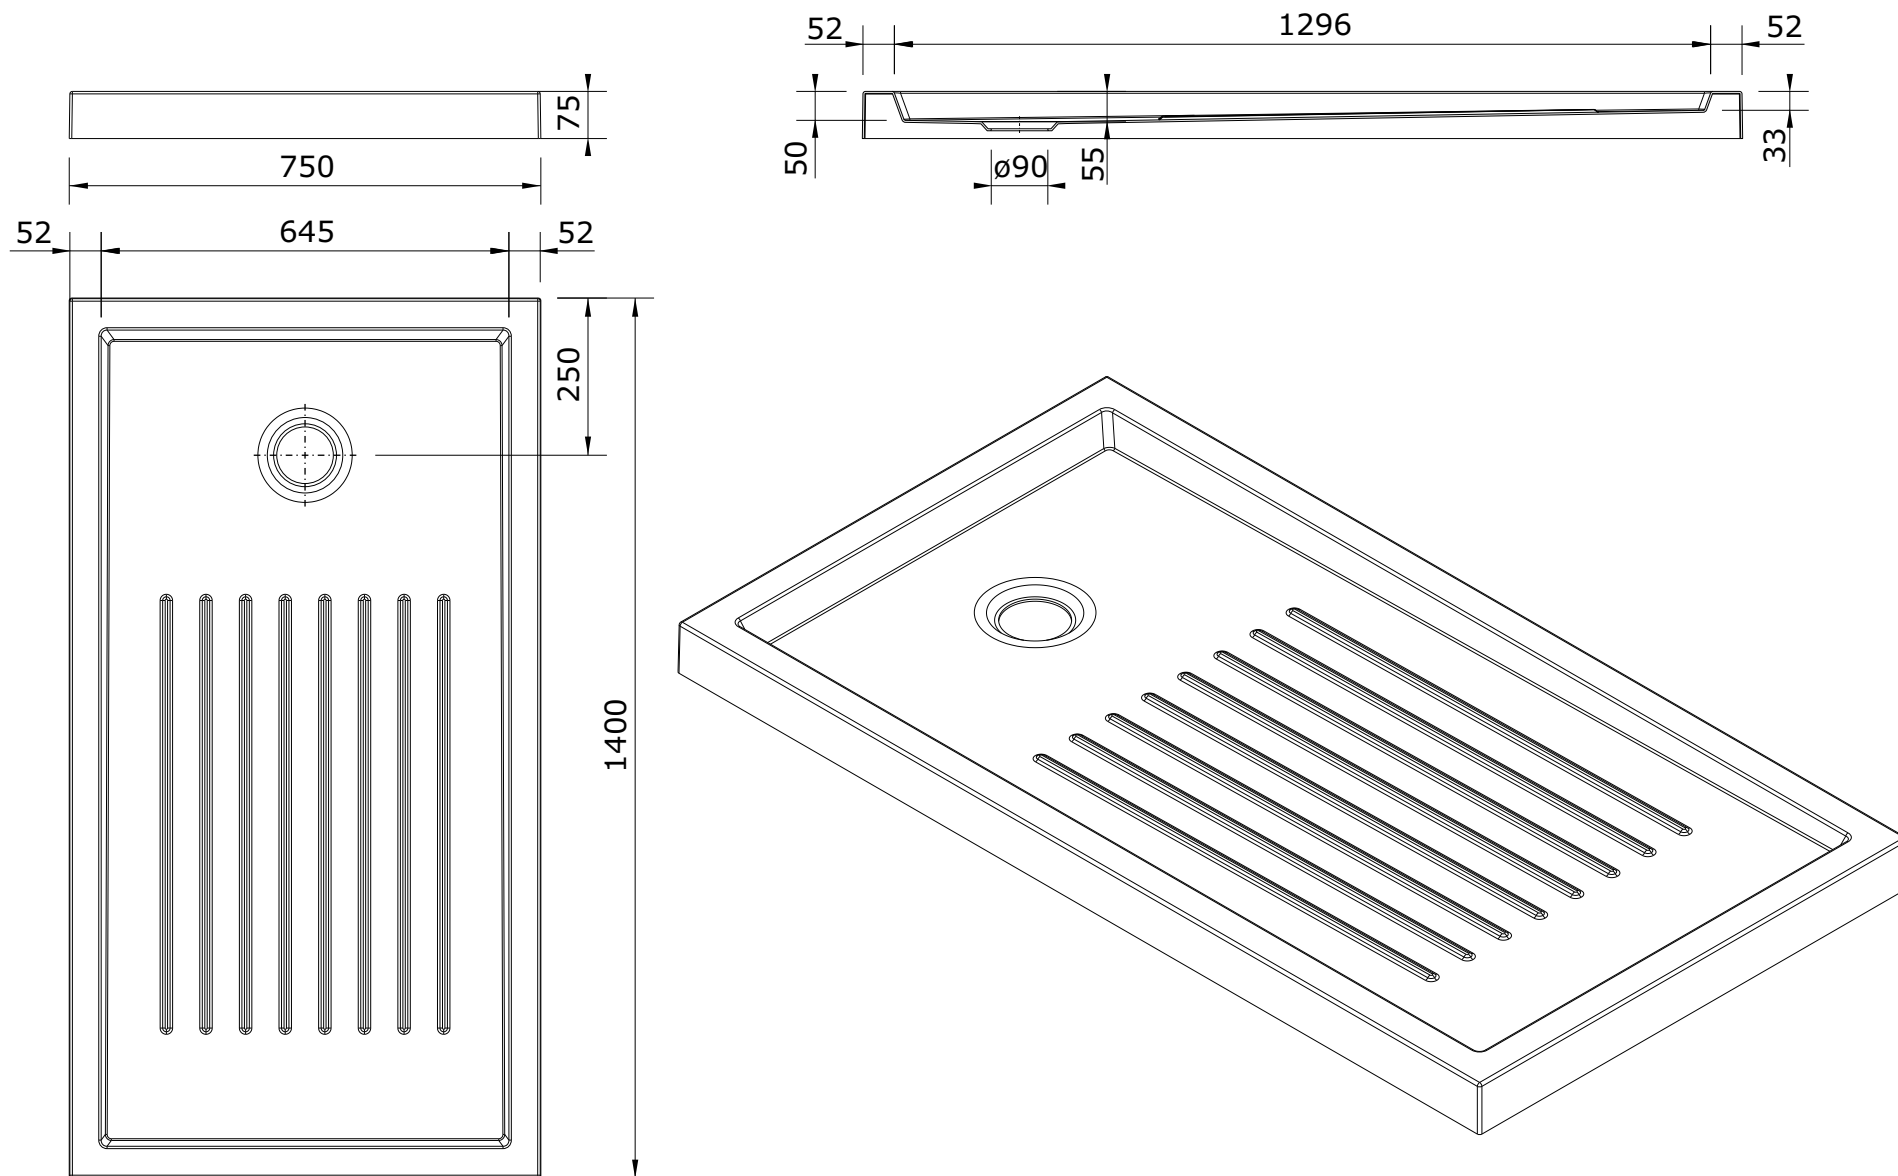

Piano
cod.: 803220
ver.: 00

descrição: base de duche fundo texturado 140x75x7.5
description: 140x75x7.5 shower tray textured surface
description: receveur de douche surface avec réducteur de glisse 140x75x7.5

sanindusa®

Os produtos apresentados seguem especificações técnicas internas da SANINDUSA.
As dimensões são meramente indicativas.

Reservamos o direito de fazer alterações técnicas que permitam melhorar a funcionalidade dos nossos produtos, sem aviso prévio.