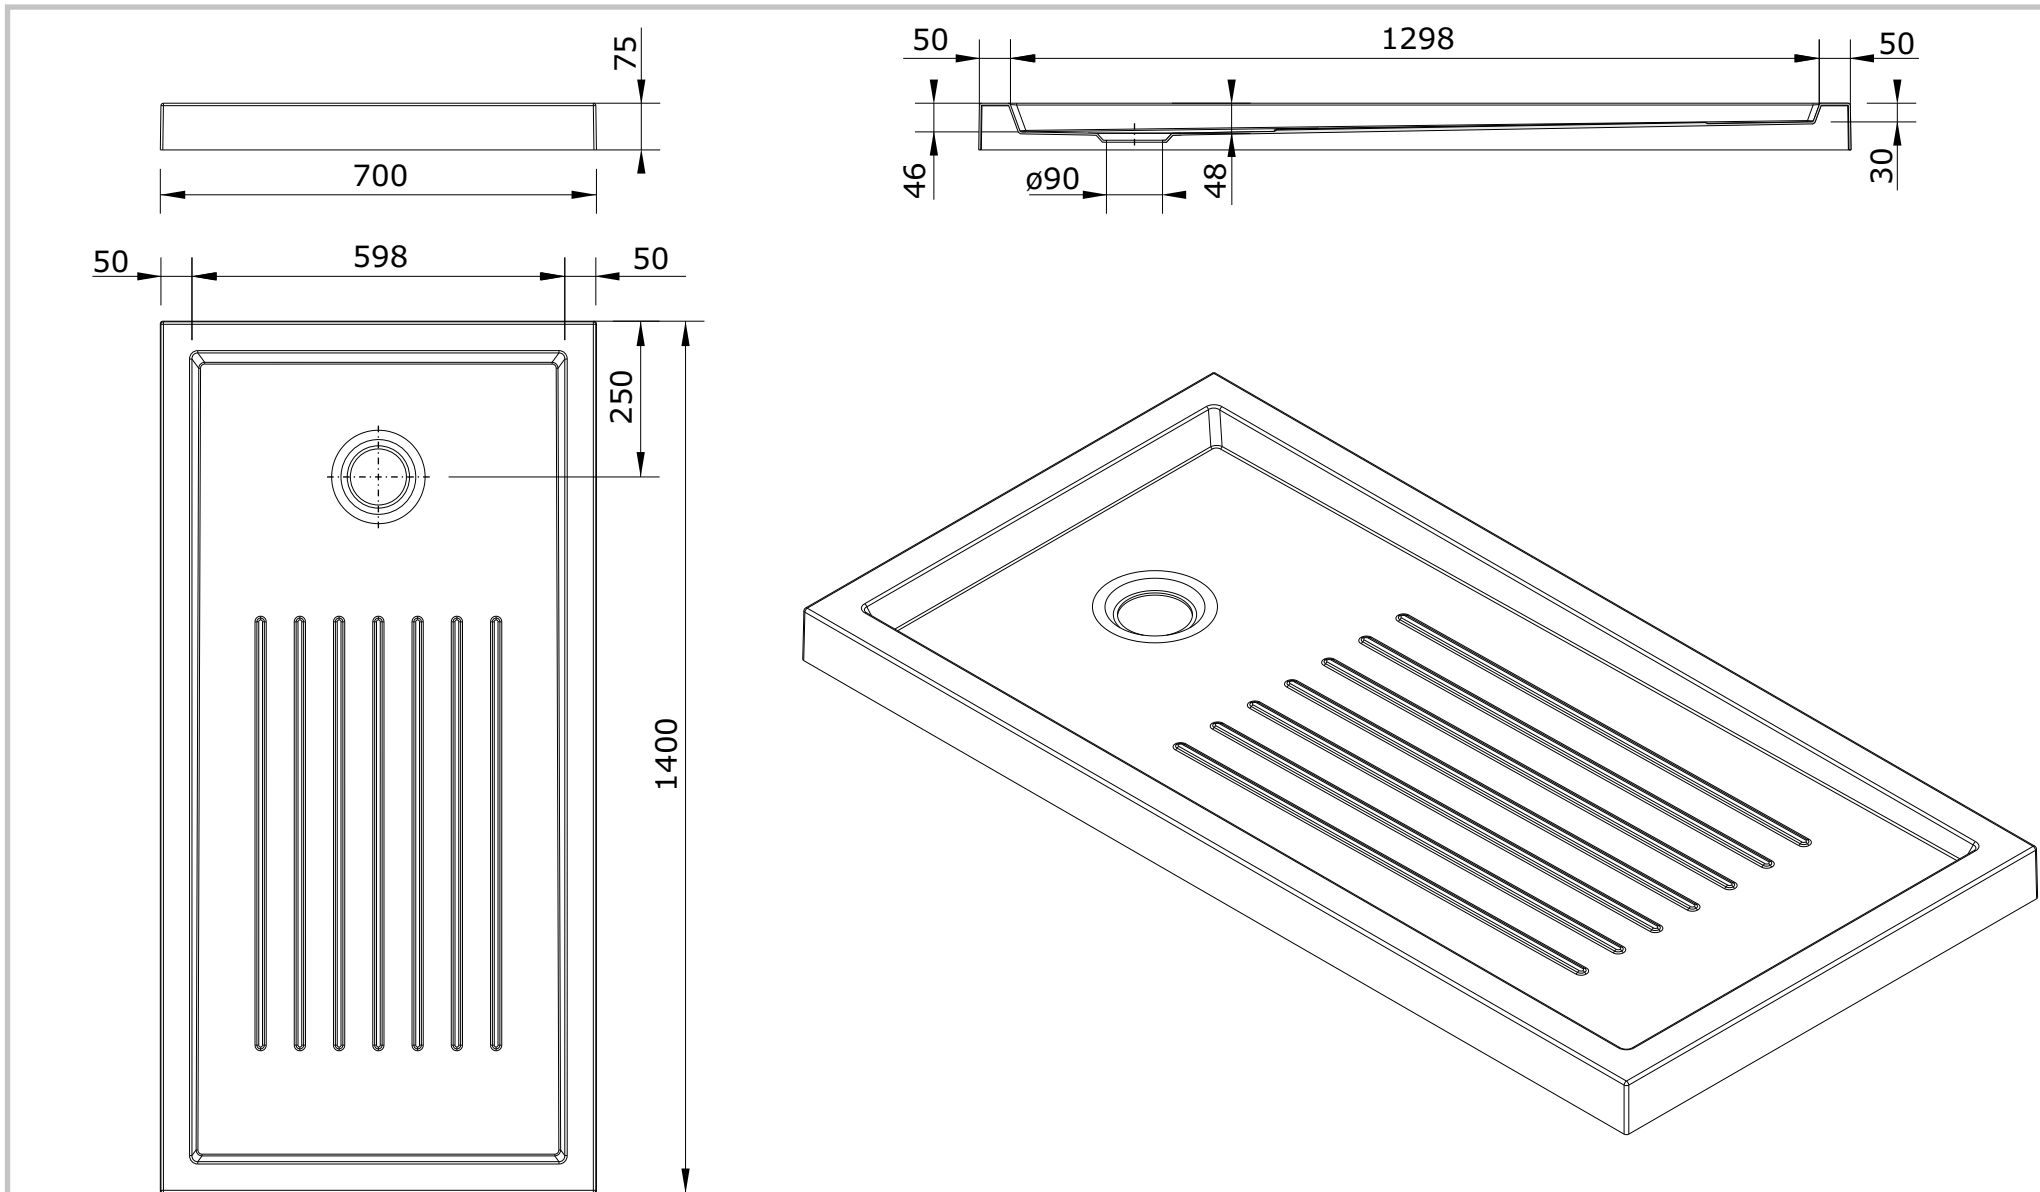

Piano  
cod.: 803210  
ver.: 00

descrição: base de duche 140x70x7.5 fundo texturado  
description: 140x70x7.5 shower tray textured surface  
description: Receveur de douche 140x70x7.5 surface avec réducteur de glisse 140x70x7.5

sanindusa®

Os produtos apresentados seguem especificações técnicas internas da SANINDUSA.  
As dimensões são meramente indicativas.

Reservamos o direito de fazer alterações técnicas que permitam melhorar a funcionalidade dos nossos produtos, sem aviso prévio.