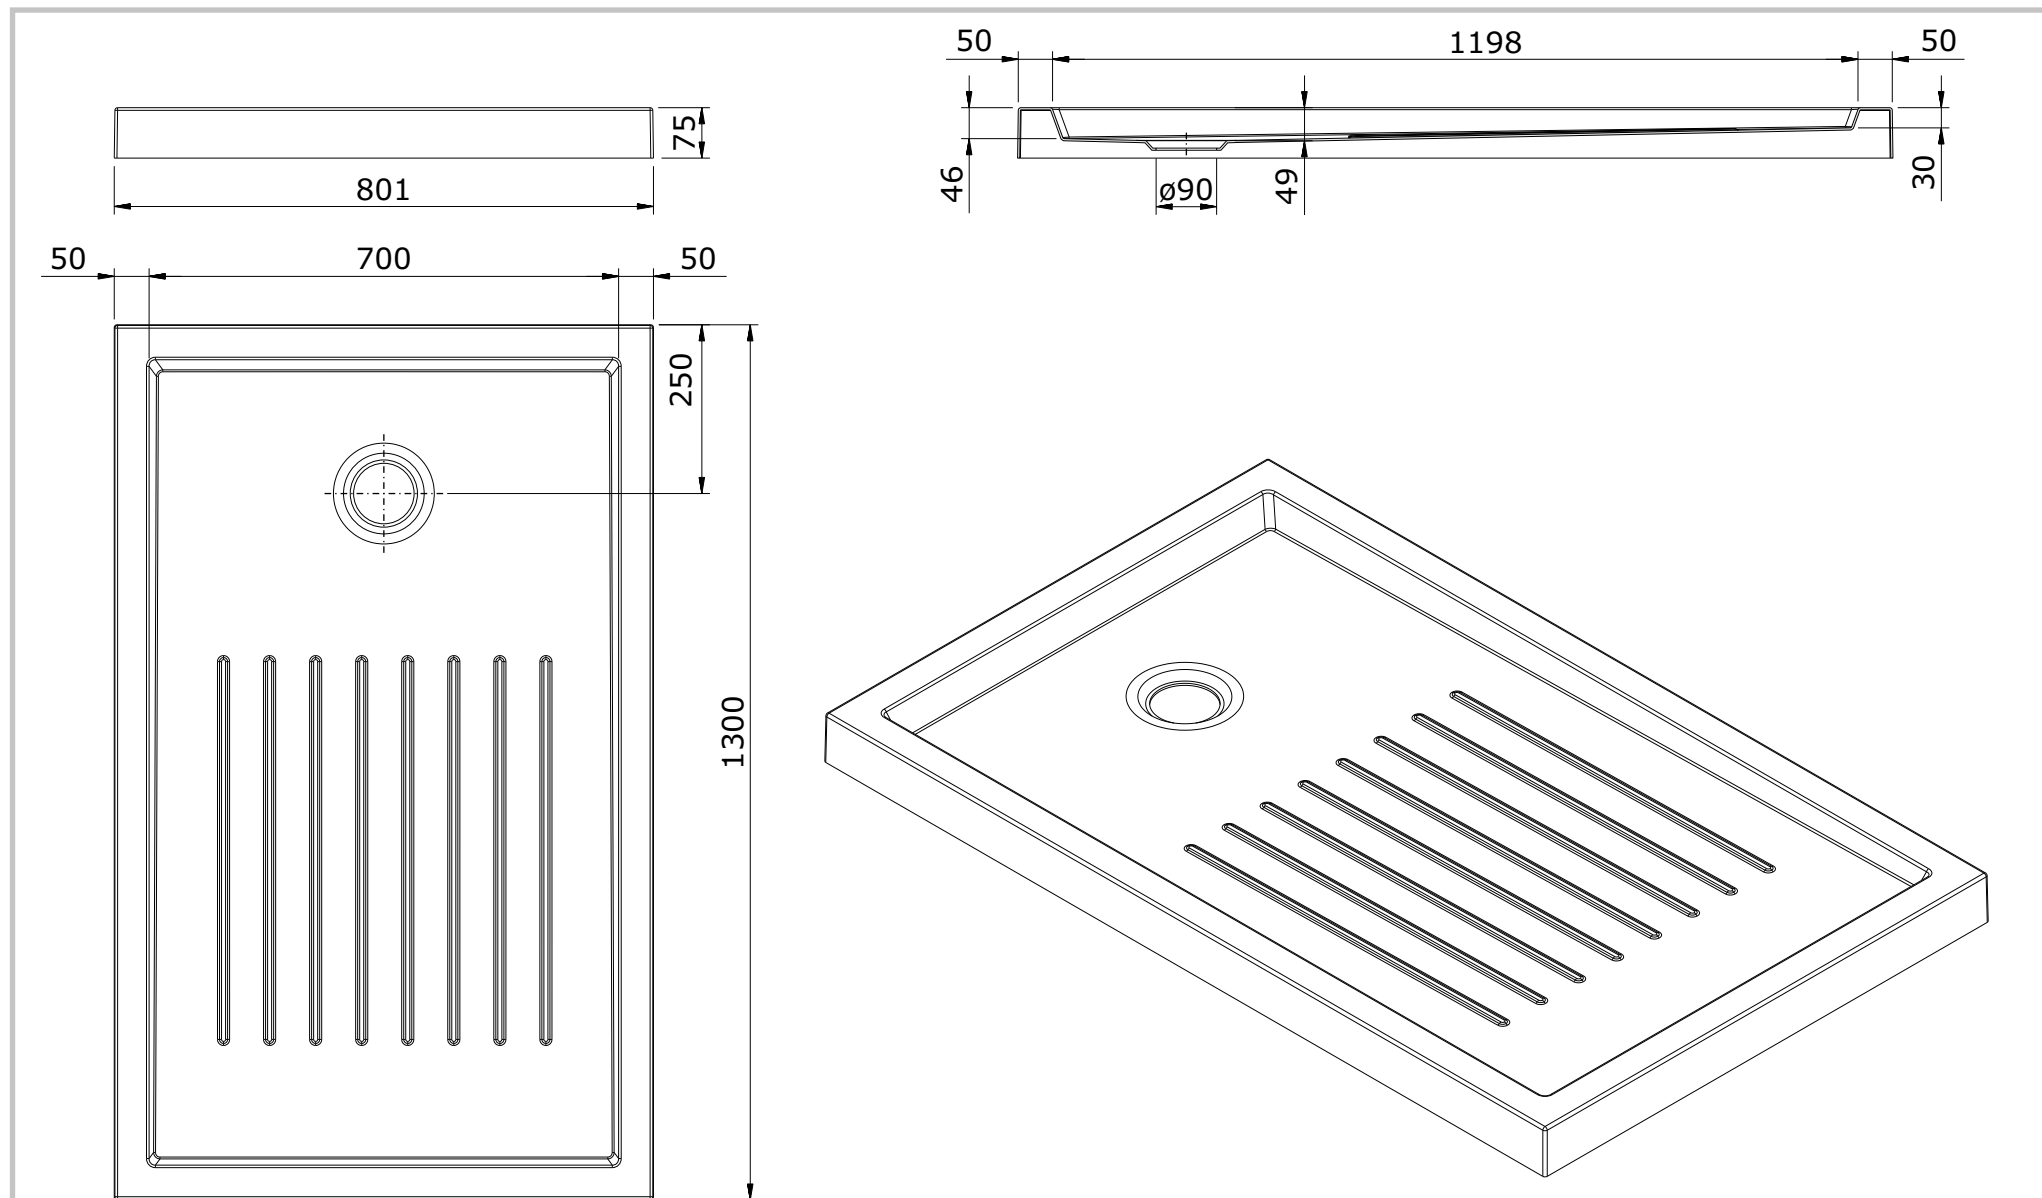

série: Piano

descrição: base de chuveiro 180x80x7,5 com textura

sanindusa®

código: 803180

revisão: 00

Os produtos apresentados seguem especificações técnicas internas da SANINDUSA.
As dimensões são meramente indicativas.