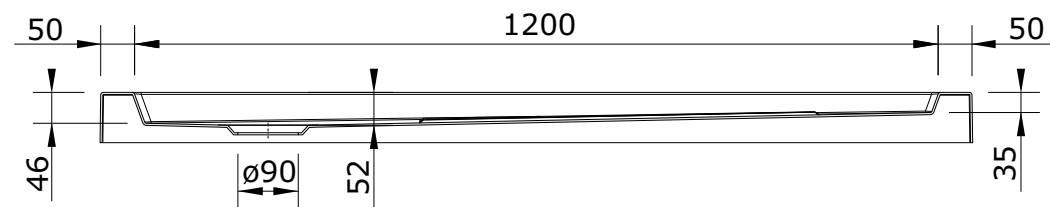

série: Piano

descrição: base 130x75x7,5 com textura

sanindusa®

código: 803170

revisão: 00

Os produtos apresentados seguem especificações técnicas internas da SANINDUSA.
As dimensões são meramente indicativas.

Reservamos o direito de fazer alterações técnicas que permitam melhorar a funcionalidade dos nossos produtos, sem aviso prévio.

The presented products follow technical specifications from SANINDUSA.

The dimensions of the pieces are merely a reference.