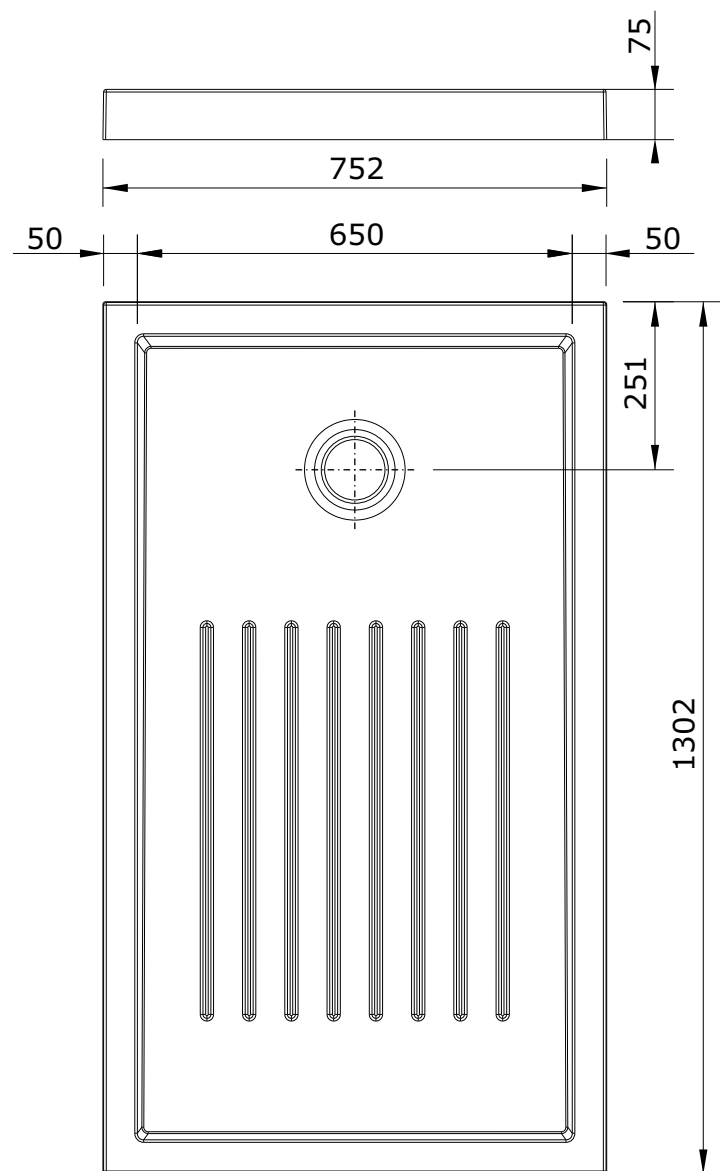

série: Piano

descrição: base 130x75x7,5 com textura

sanindusa®

código: 803170

revisão: 00

Os produtos apresentados seguem especificações técnicas internas da SANINDUSA.
As dimensões são meramente indicativas.