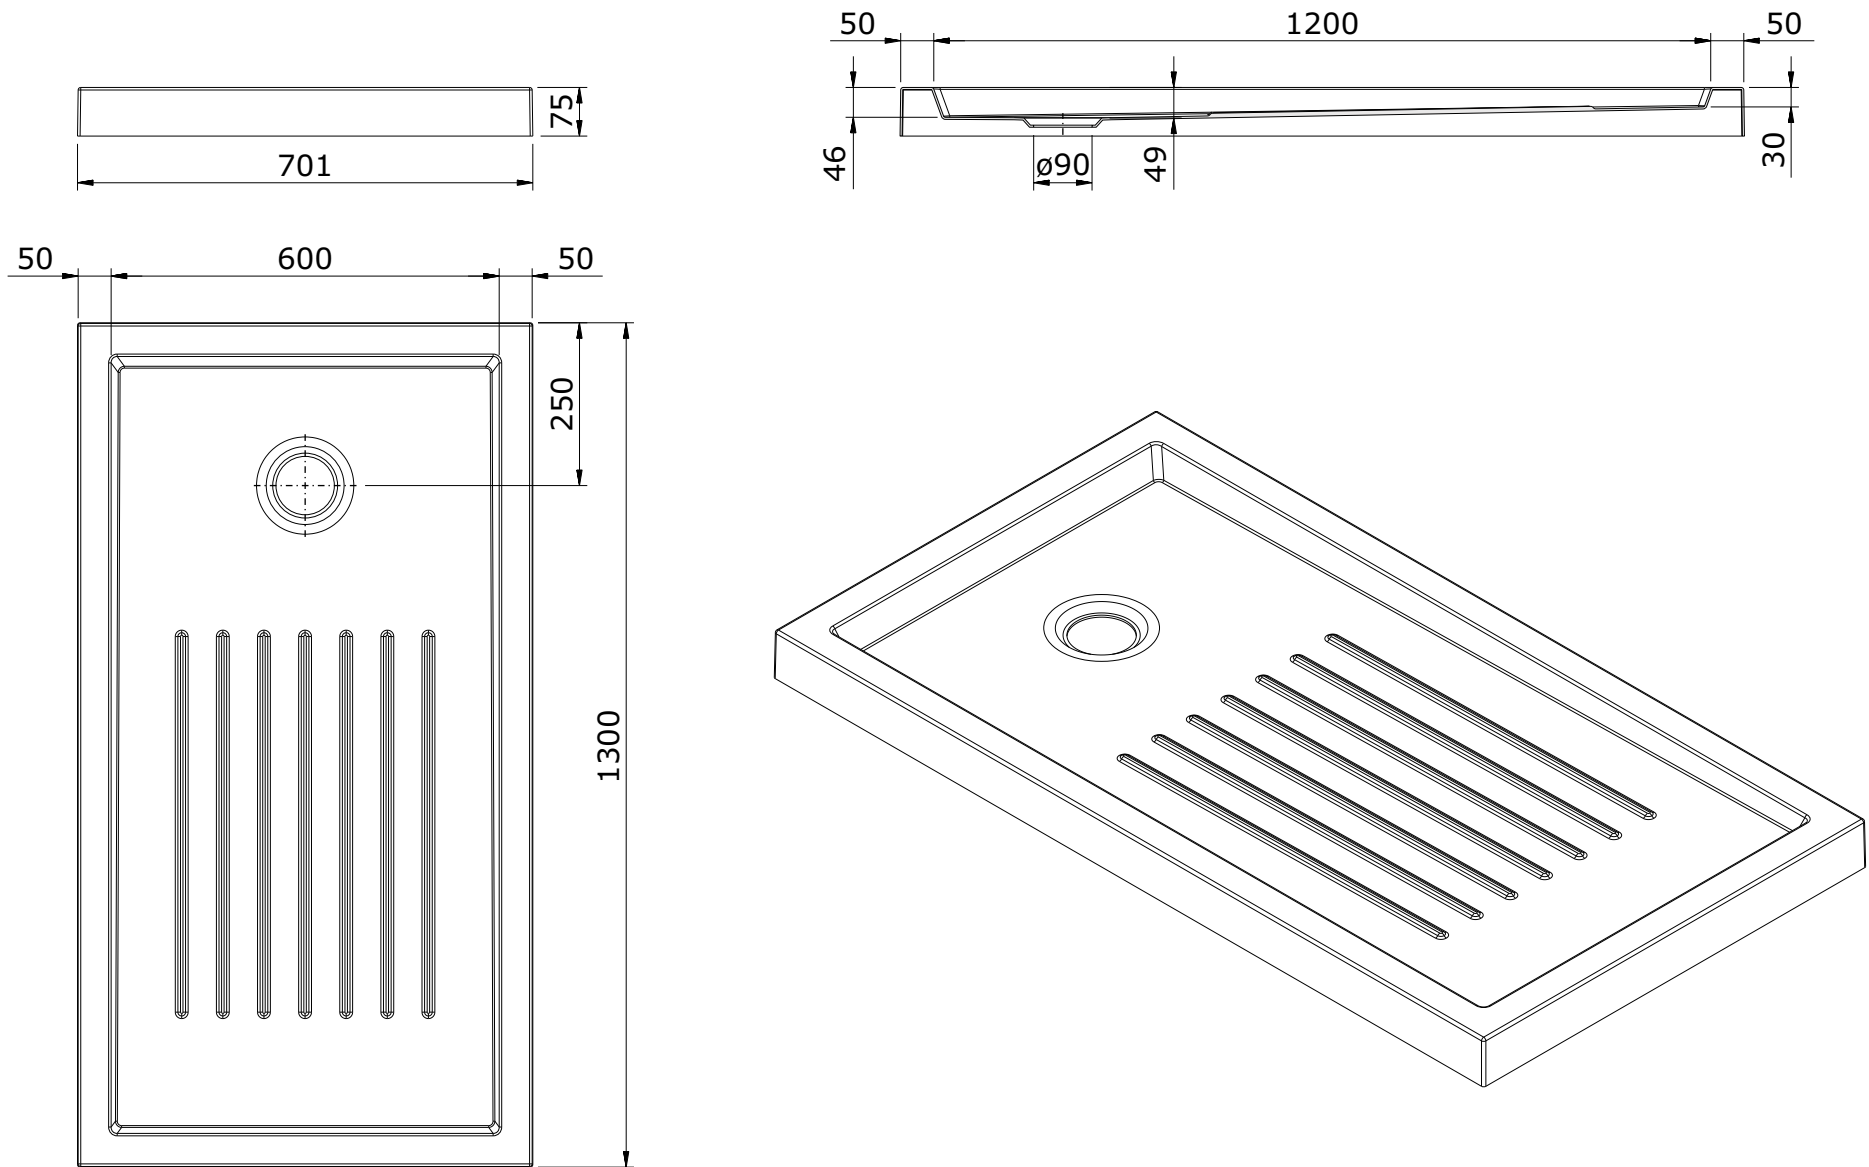

série: Piano

descrição: base de chuveiro 130x70x7,5 com textura

sanindusa®

código: 803160

revisão: 00

Os produtos apresentados seguem especificações técnicas internas da SANINDUSA.

As dimensões são meramente indicativas.