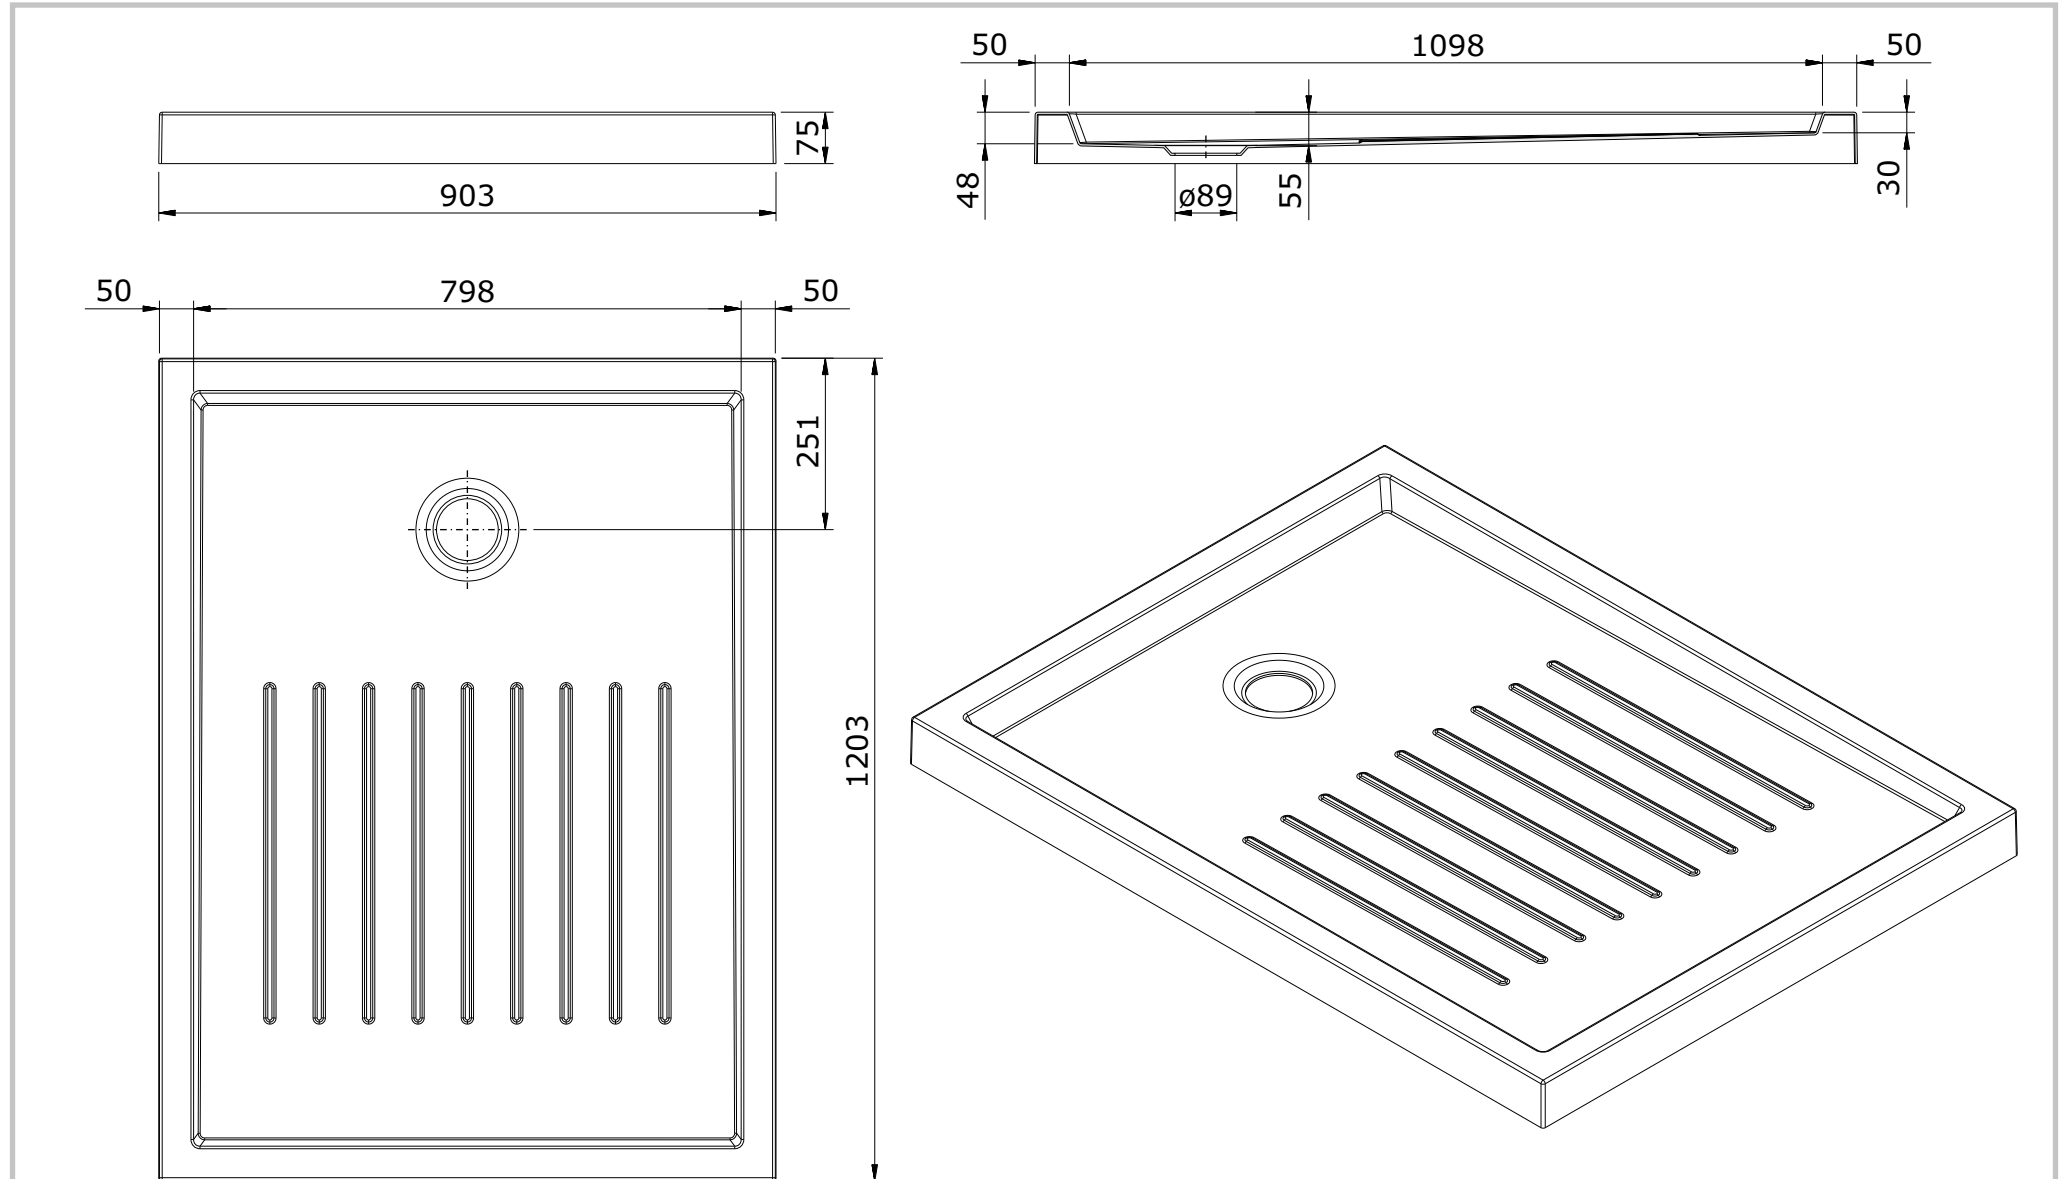

série: Piano

descrição: base 120x90x7,5 fundo texturado

sanindusa®

código: 803150

revisão: 00

Os produtos apresentados seguem especificações técnicas internas da SANINDUSA.

As dimensões são meramente indicativas.