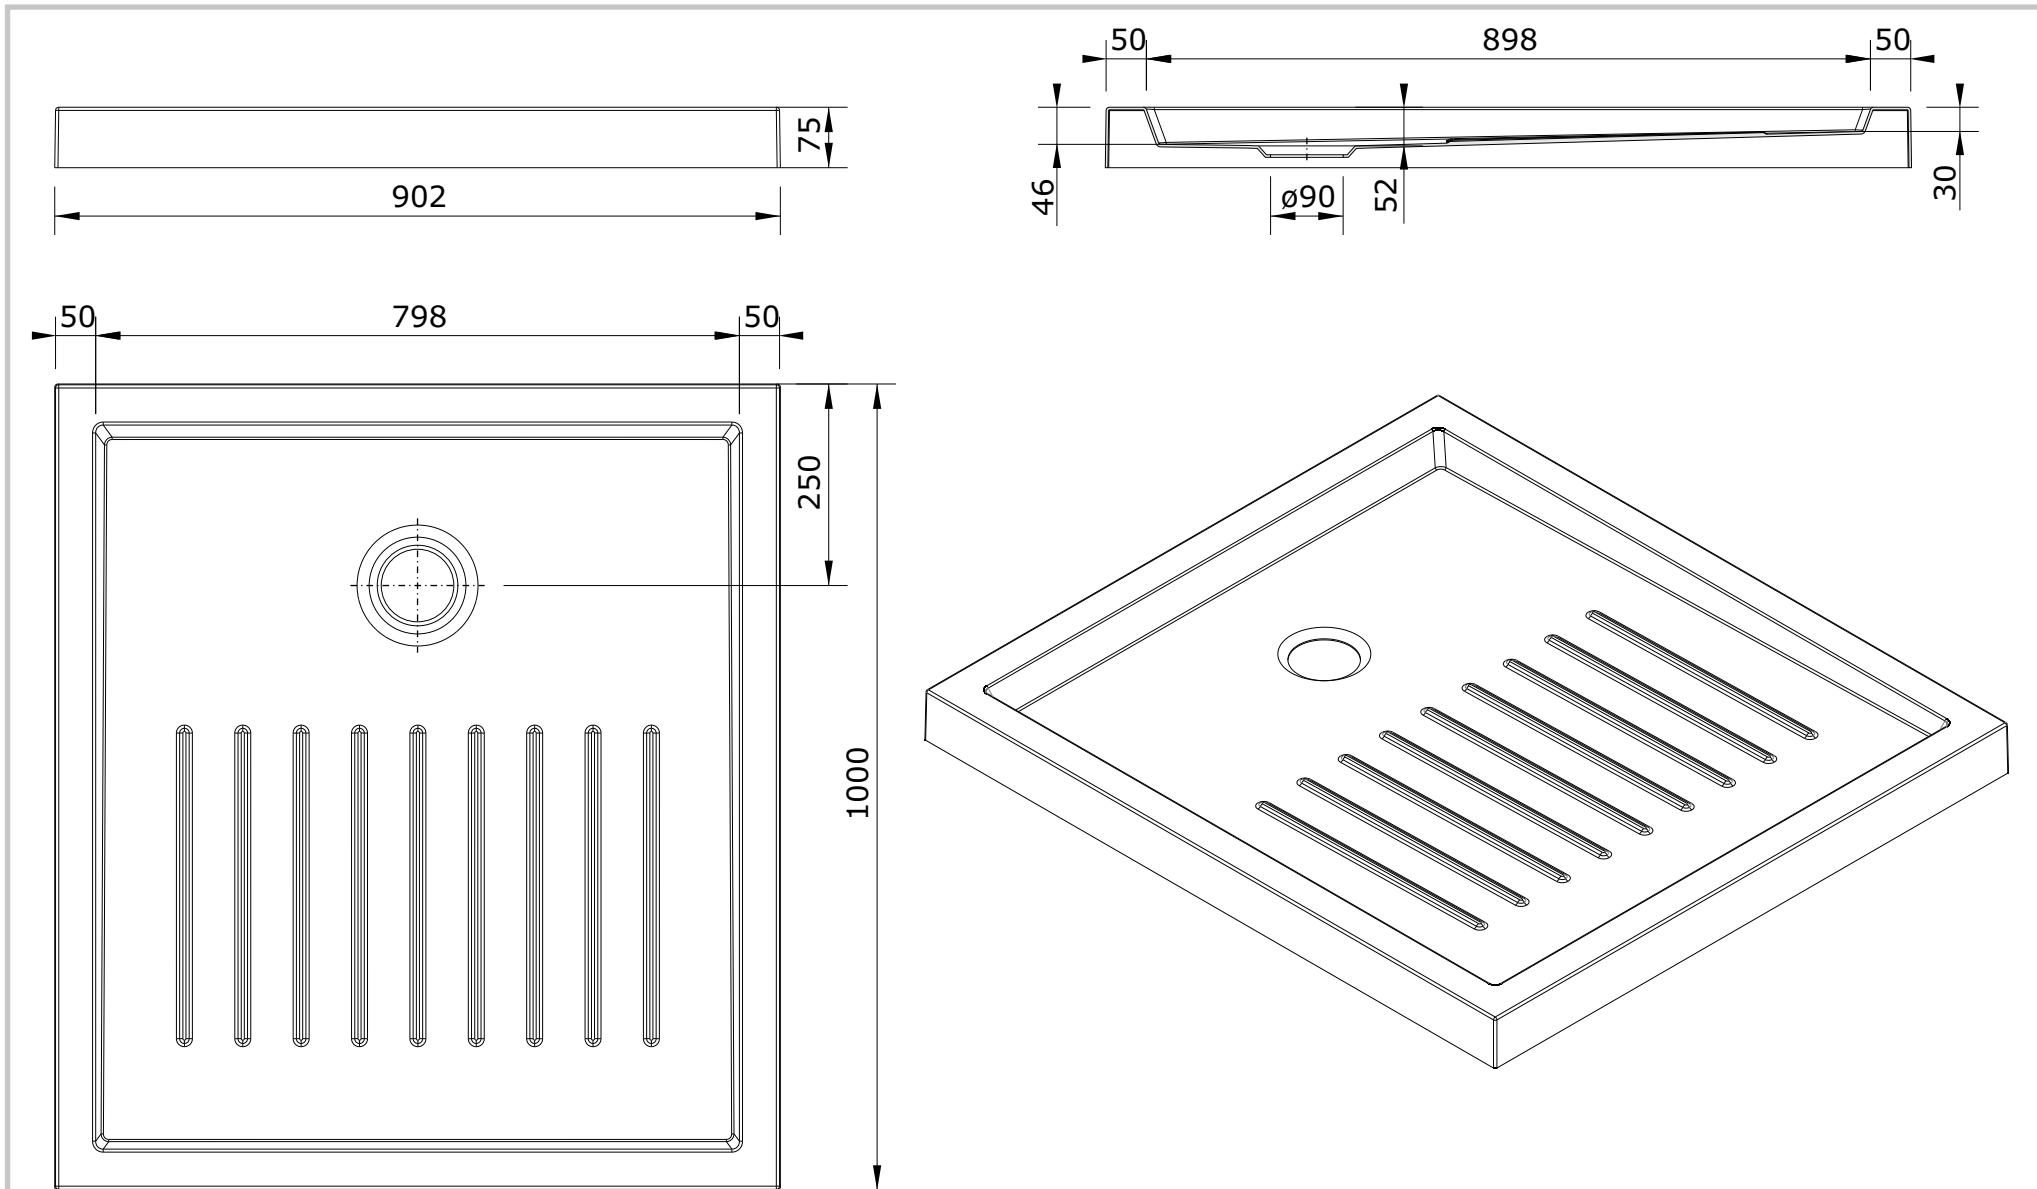

Piano  
cod.: 803110  
ver.: 00

descrição: base de duche plano fundo texturado 100x90x7.5  
description: 100x90x7.5 shower tray piano textured surface  
description: receveur de douche piano surface avec réduteur de glisse 100x90x7.5

sanindusa®

Os produtos apresentados seguem especificações técnicas internas da SANINDUSA.  
As dimensões são meramente indicativas.  
Reservamos o direito de fazer alterações técnicas que permitam melhorar a funcionalidade dos nossos produtos, sem aviso prévio.