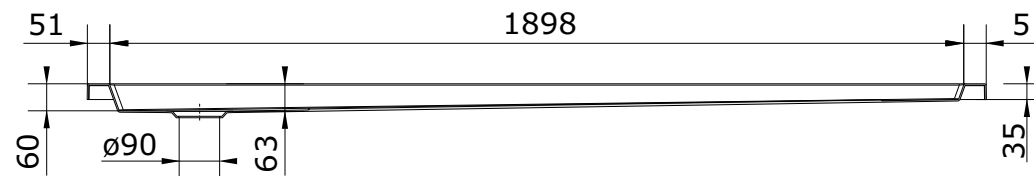

Piano
cod.: 803050
ver.: 00

descrição: base de duche fundo texturado 200x80x3.5
description: 200x80x3.5 shower tray textured surface
description: receveur de douche surface avec réducteur de glisse 200x80x3.5

sanindusa®

Os produtos apresentados seguem especificações técnicas internas da SANINDUSA.
As dimensões são meramente indicativas.

Reservamos o direito de fazer alterações técnicas que permitam melhorar a funcionalidade dos nossos produtos, sem aviso prévio.