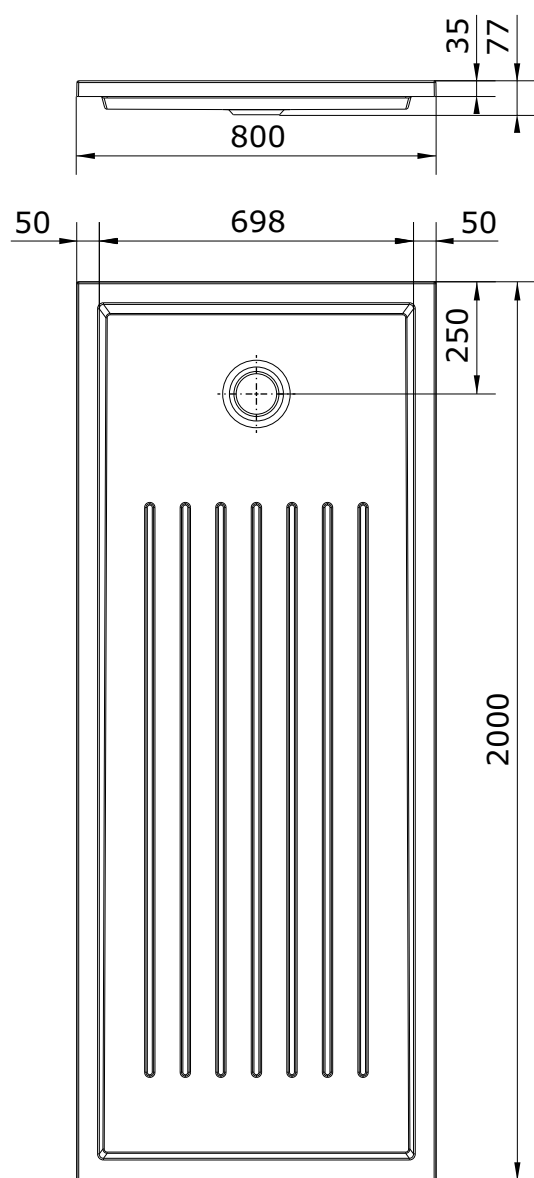

Piano
cod.: 803050
ver.: 00

descrição: base de duche fundo texturado 200x80x3.5
description: 200x80x3.5 shower tray textured surface
description: receveur de douche surface avec réducteur de glisse 200x80x3.5

sanindusa®

Os produtos apresentados seguem especificações técnicas internas da SANINDUSA.
As dimensões são meramente indicativas.

Reservamos o direito de fazer alterações técnicas que permitam melhorar a funcionalidade dos nossos produtos, sem aviso prévio.