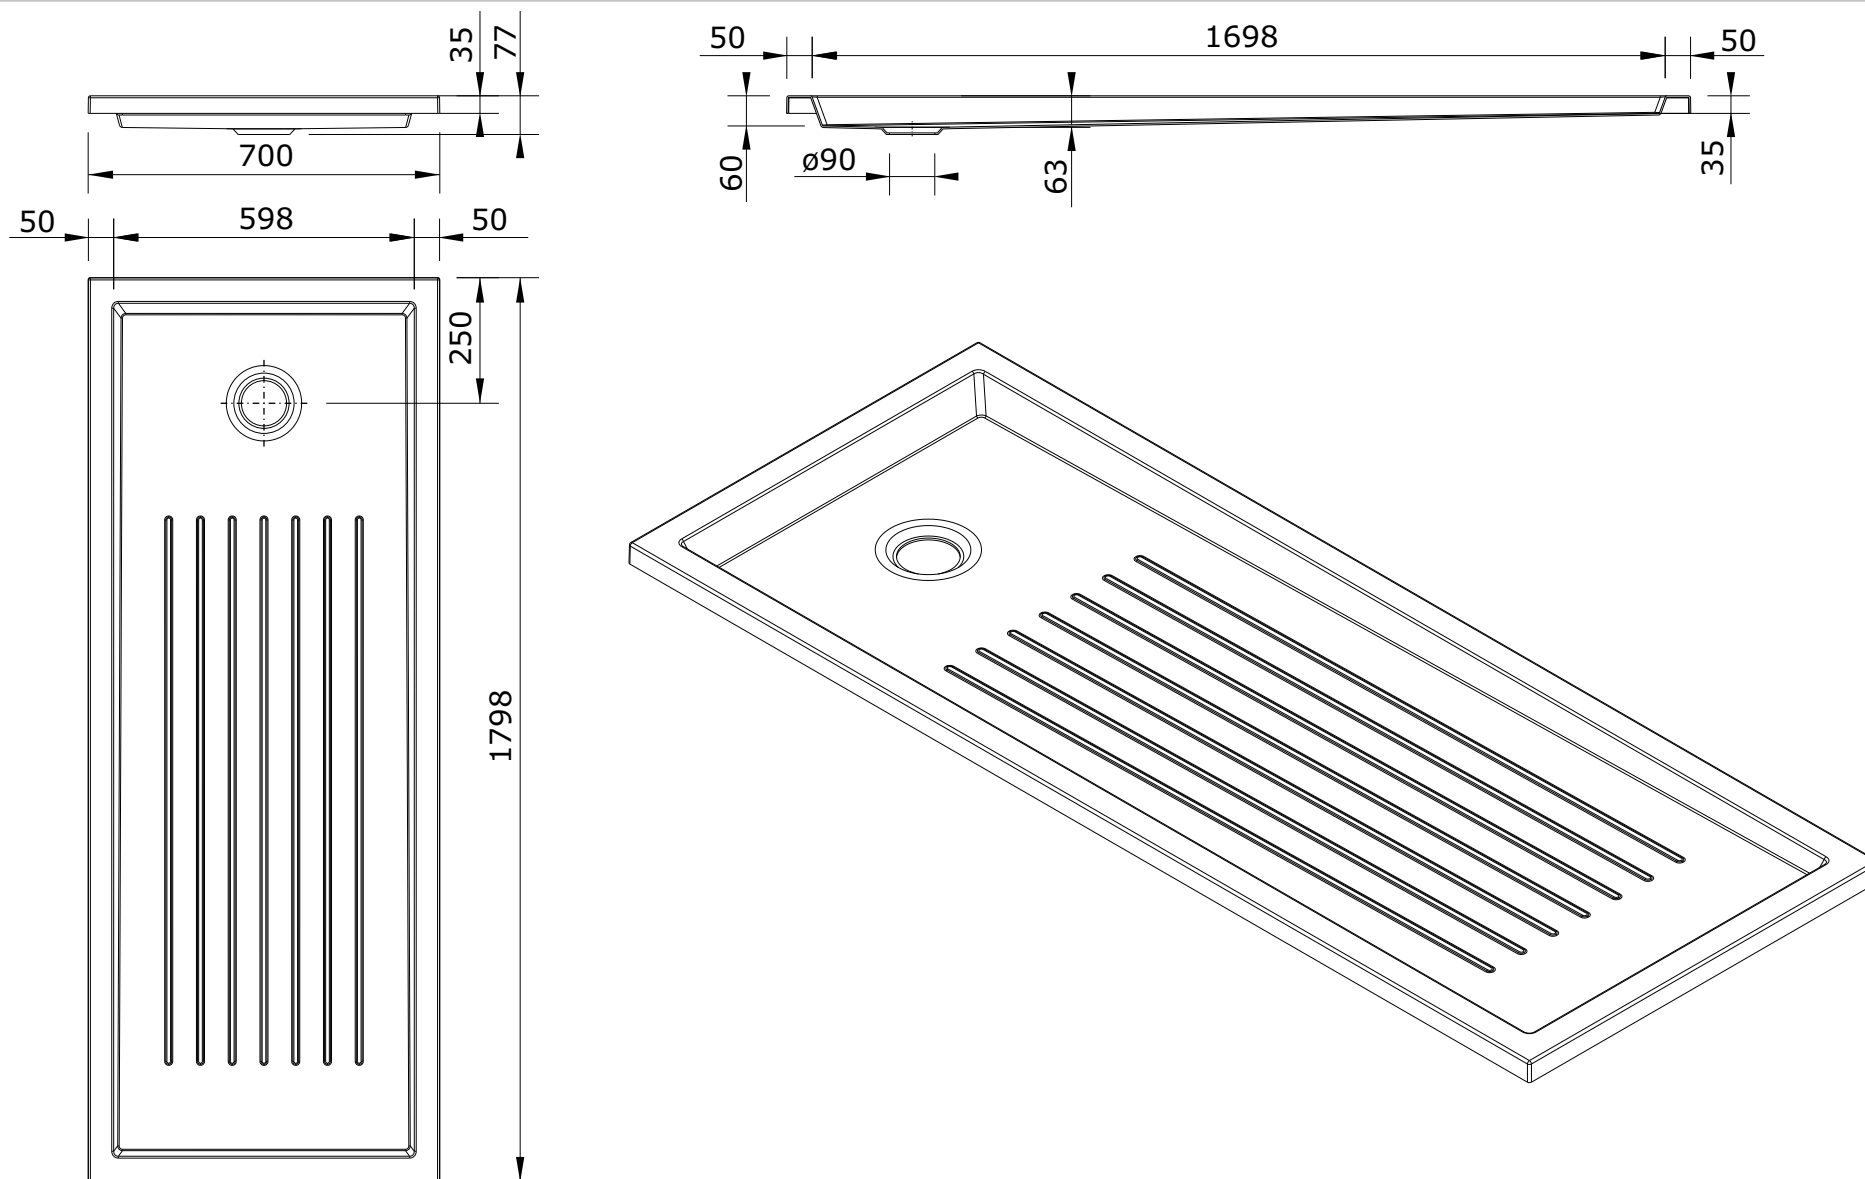

série: Piano

descrição: base 180x70x3,5 com textura

sanindusa®

código: 802980

revisão: 00

Os produtos apresentados seguem especificações técnicas internas da SANINDUSA.

As dimensões são meramente indicativas.