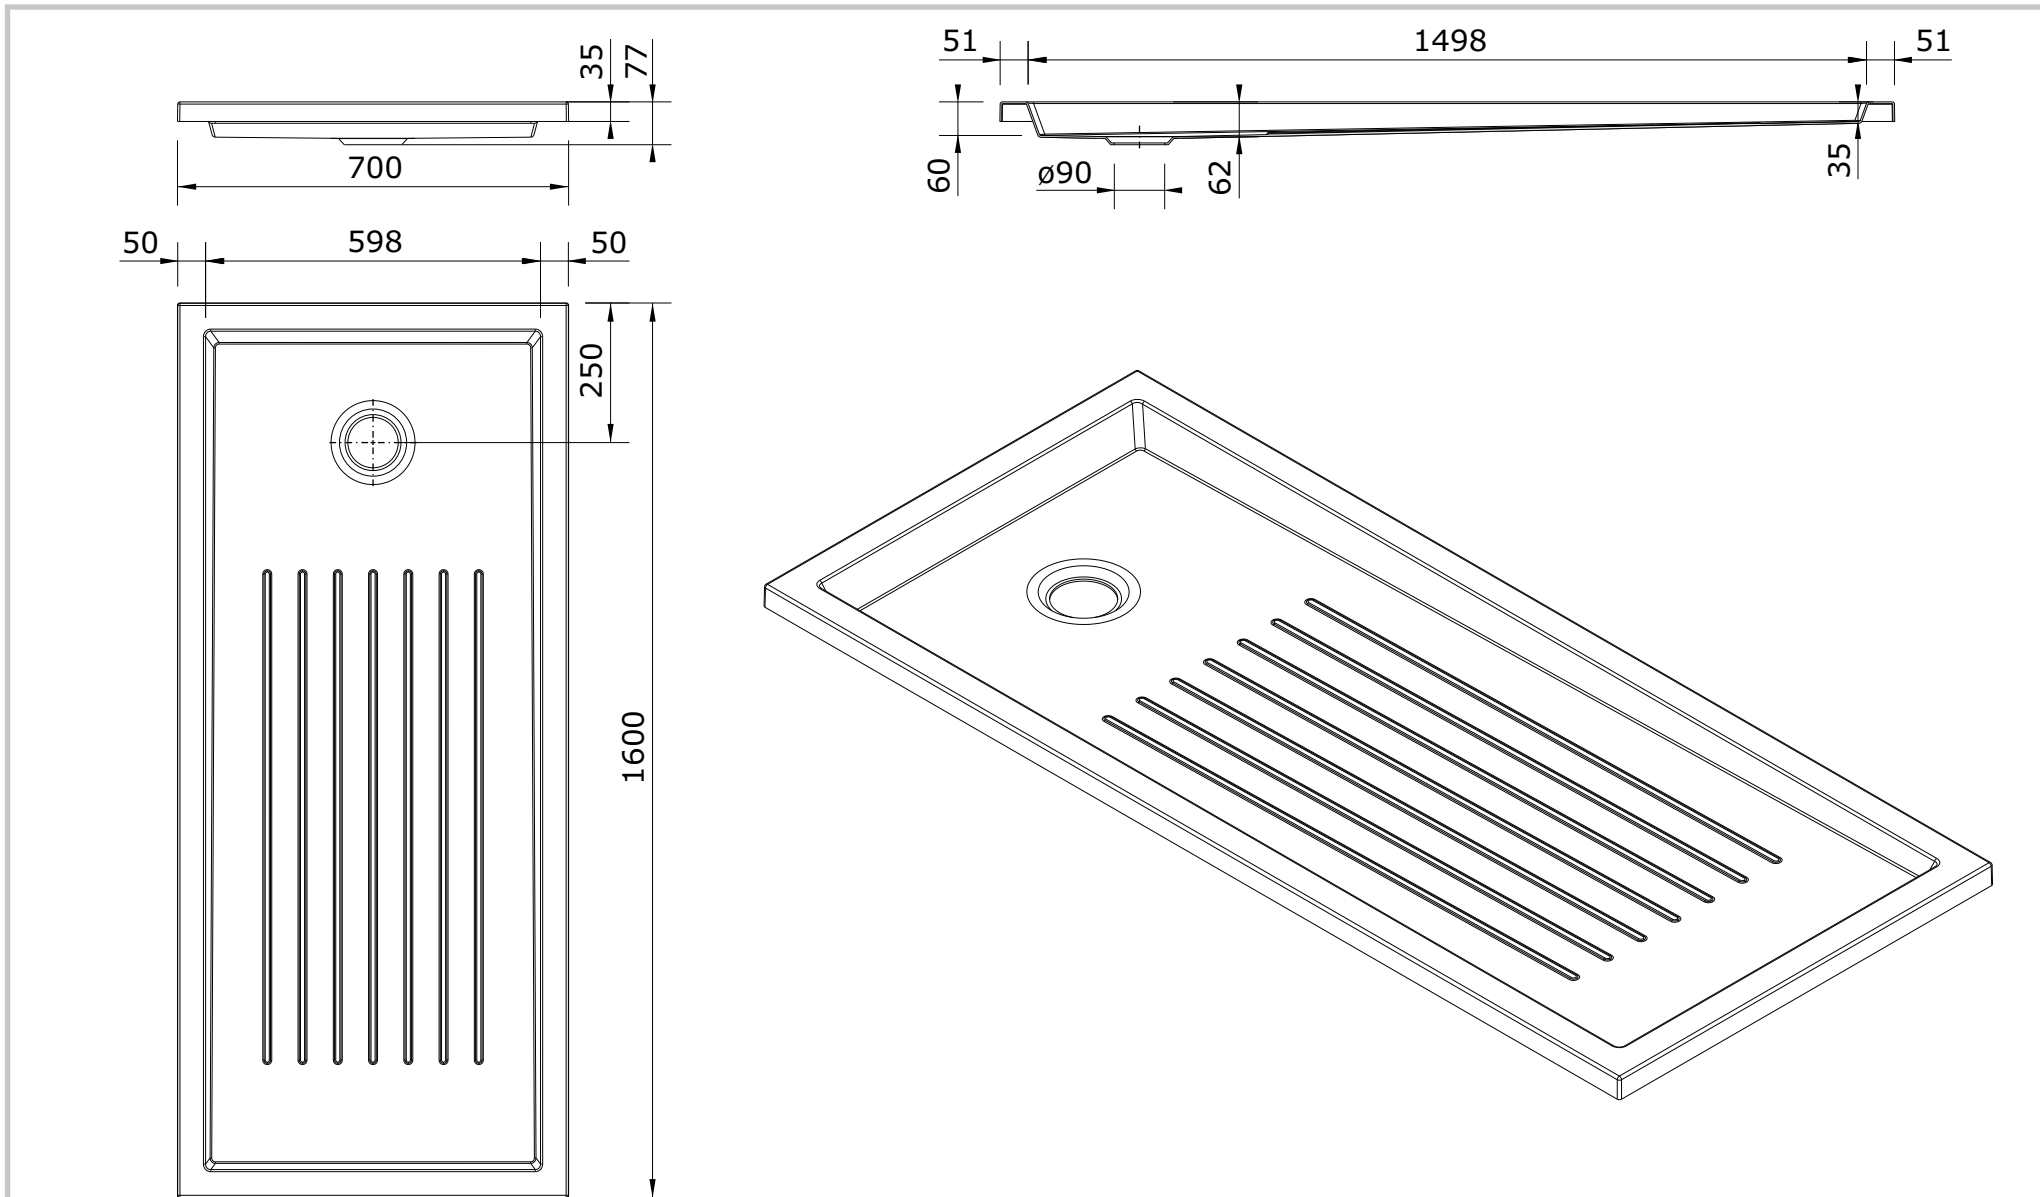

Piano
cod.: 802940
ver.: 00

descrição: base de duche fundo texturado 160x70x3.5
description: 160x70x3.5 shower tray textured surface
description: receveur de douche surface avec réducteur de glisse 160x70x3.5

sanindusa®

Os produtos apresentados seguem especificações técnicas internas da SANINDUSA.
As dimensões são meramente indicativas.

Reservamos o direito de fazer alterações técnicas que permitam melhorar a funcionalidade dos nossos produtos, sem aviso prévio.