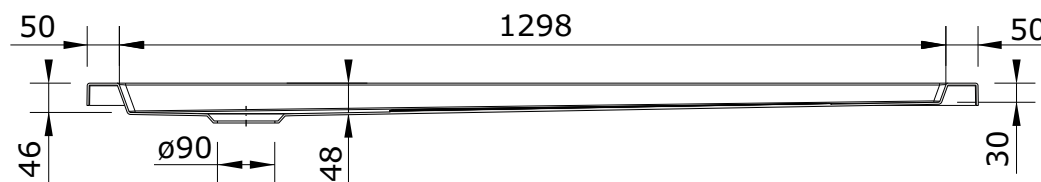

Piano  
cod.: 802850  
ver.: 00

descrição: base de duche 140x70x3.5 fundo texturado  
description: 140x70x3.5 shower tray textured surface  
description: receveur de douche 140x70x3.5 surface avec réducteur de glisse

sanindusa®

Os produtos apresentados seguem especificações técnicas internas da SANINDUSA.  
As dimensões são meramente indicativas.

Reservamos o direito de fazer alterações técnicas que permitam melhorar a funcionalidade dos nossos produtos, sem aviso prévio.

The presented products follow technical specifications from SANINDUSA.

The dimensions of the pieces are merely a reference.

We reserve the right to introduce technical improvements in our products without previous advice.