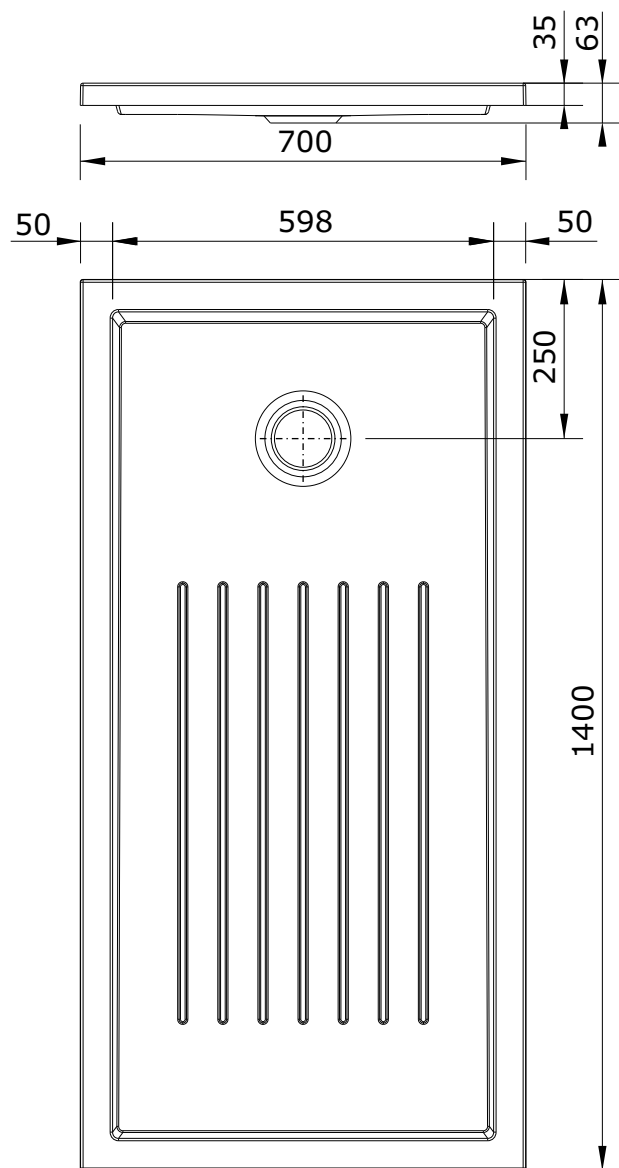

Piano  
cod.: 802850  
ver.: 00

descrição: base de duche 140x70x3.5 fundo texturado  
description: 140x70x3.5 shower tray textured surface  
description: receveur de douche 140x70x3.5 surface avec réducteur de glisse

sanindusa®

Os produtos apresentados seguem especificações técnicas internas da SANINDUSA.  
As dimensões são meramente indicativas.

Reservamos o direito de fazer alterações técnicas que permitam melhorar a funcionalidade dos nossos produtos, sem aviso prévio.