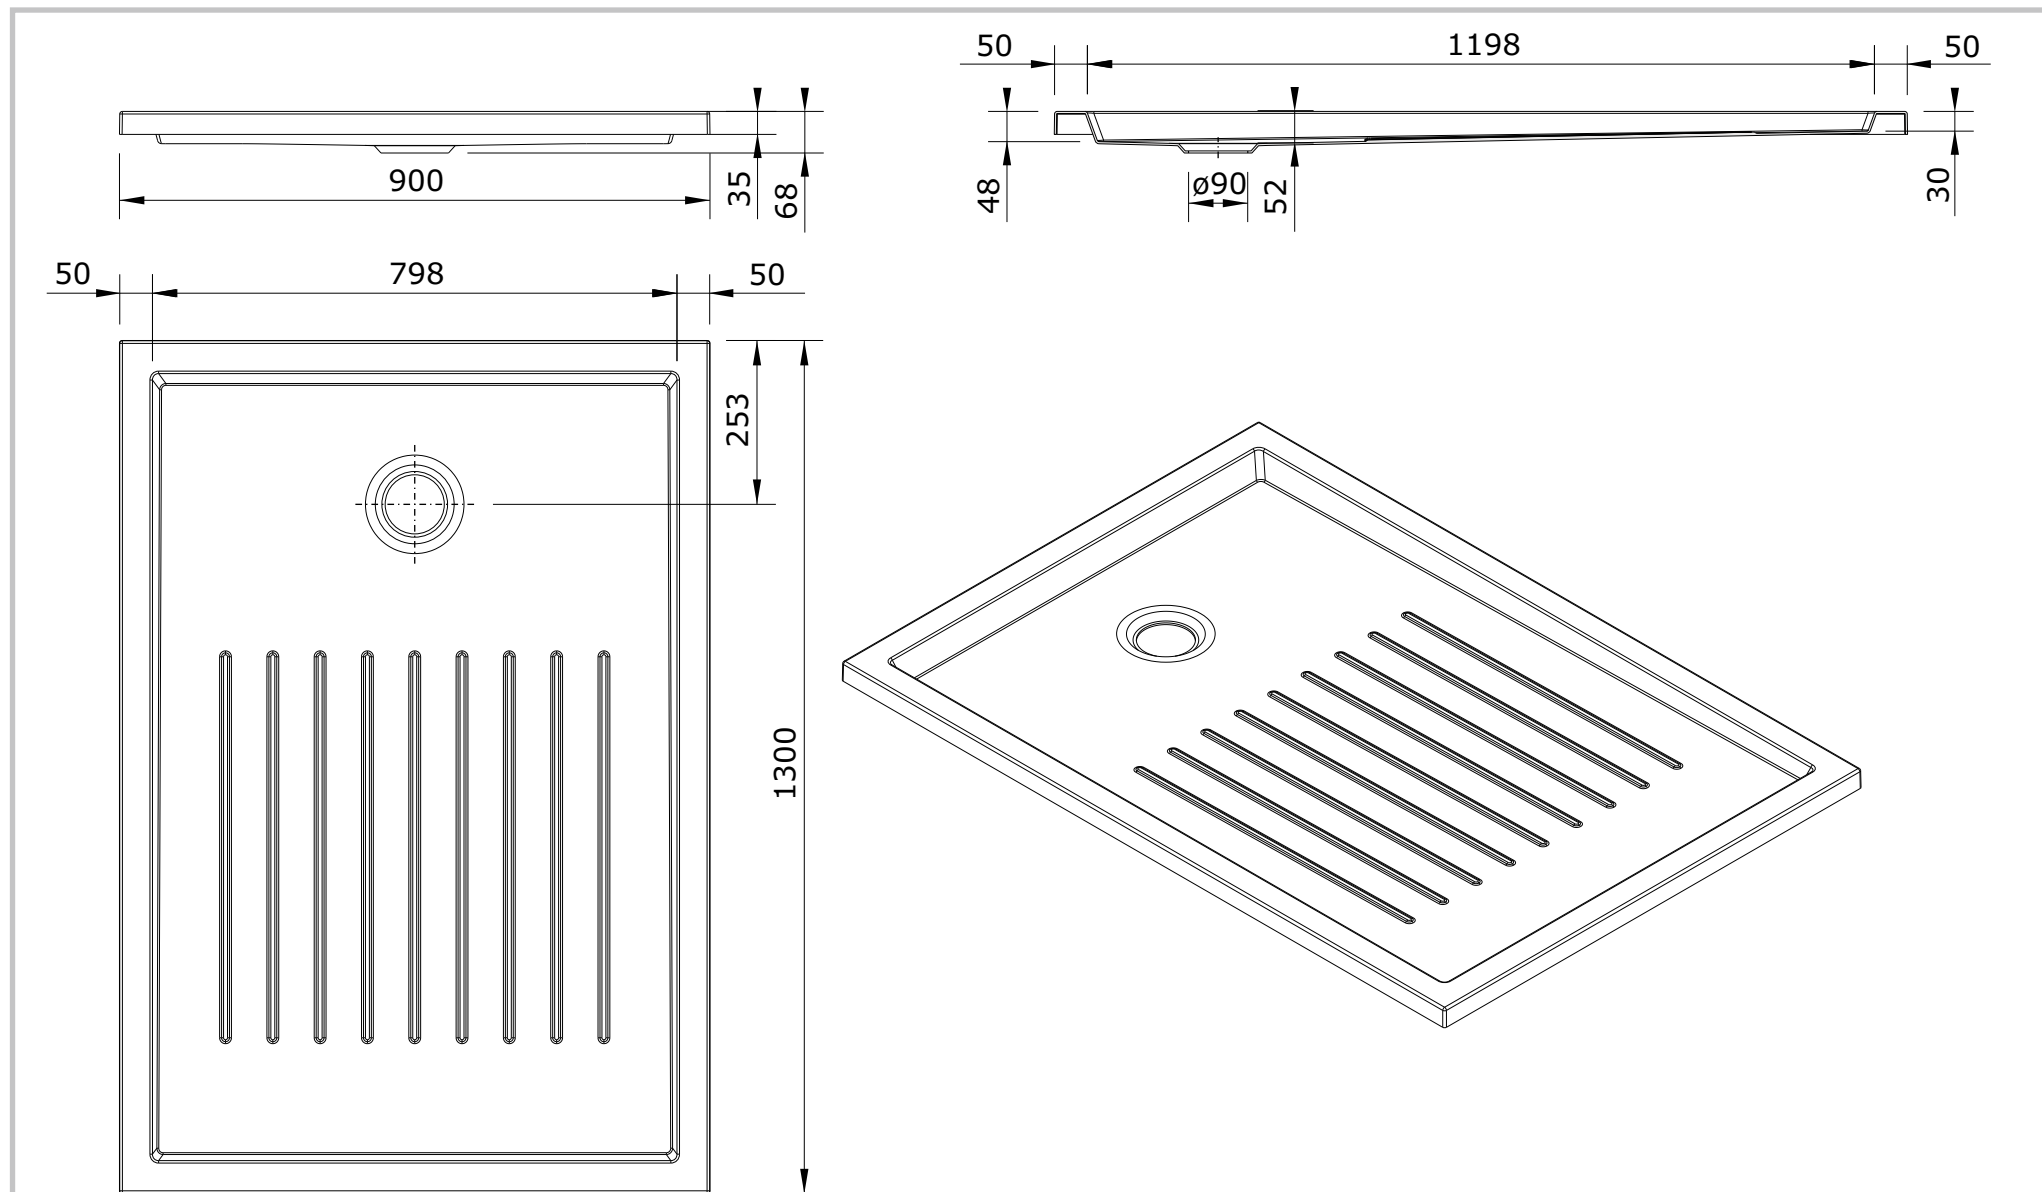

série: Piano

descrição: base 130x90x3,5 fundo texturado

sanindusa®

código: 802840

revisão: 00

Os produtos apresentados seguem especificações técnicas internas da SANINDUSA.

As dimensões são meramente indicativas.